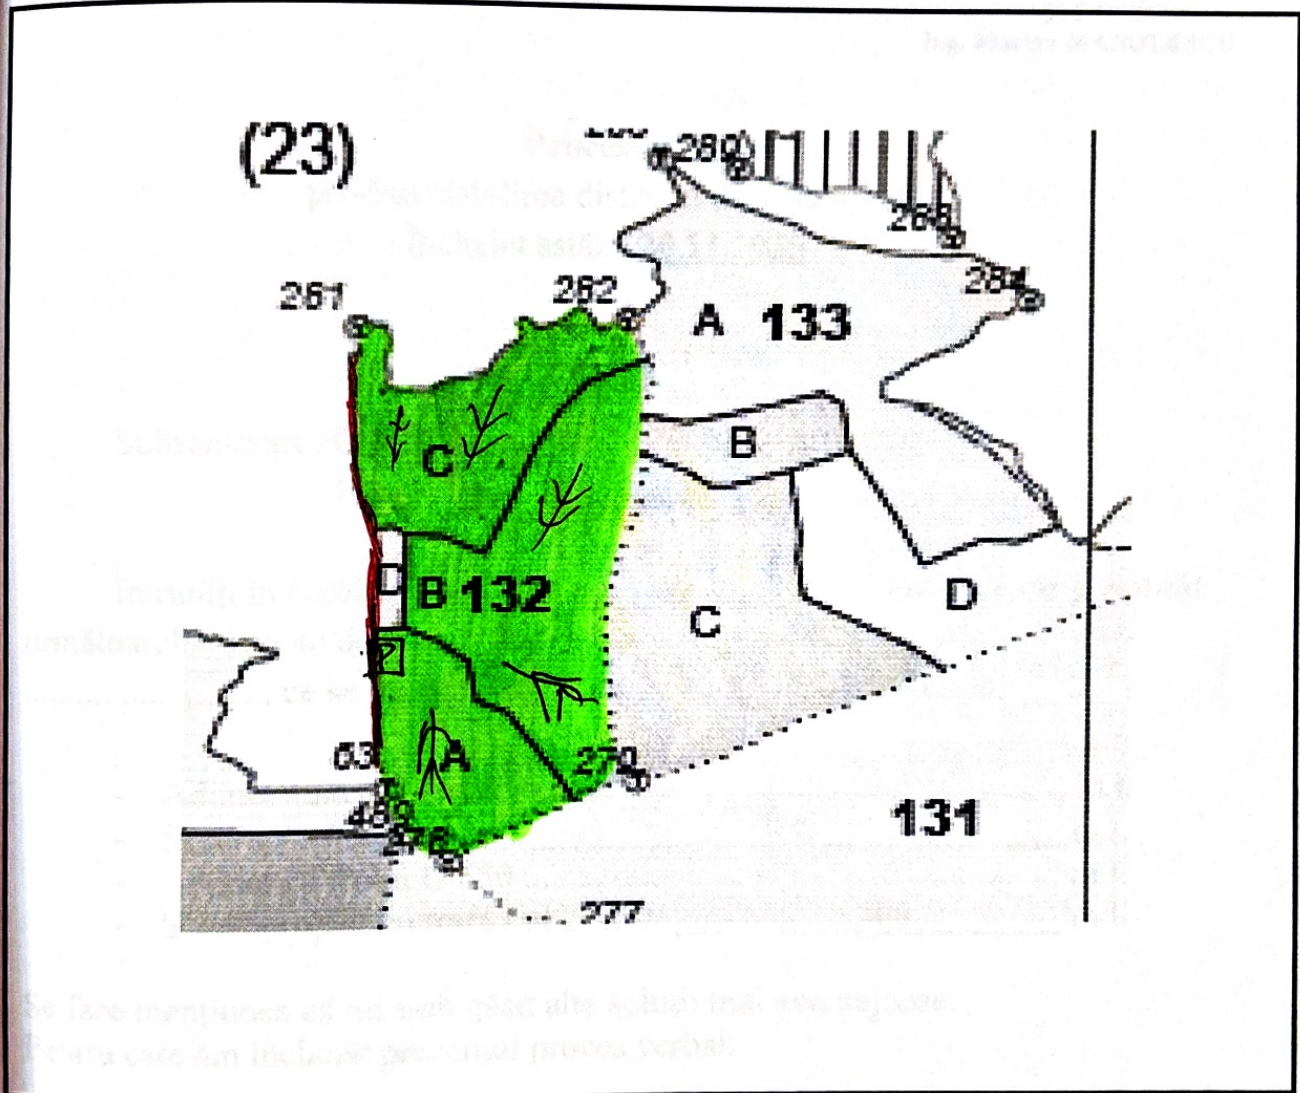

SCHITA PARCHETULUI  
SI A PLATFORMEI PRIMARE

Unitatea de productie  
Unitatea amenajistică

IV HOMOCEA

132 A,B,C

PARTIDA : 965/2500126112610

LEGENDA :

Suprafața parchet 

Platforma primară 

Drum auto 

Căi scos - apropiat 

Coordonate

Parchet	Platforma primară
lat. 46.156208	lat. 46.153871
long. 27.270665	long. 27.268883

Delegat marcare  
ing. Dănuț MICU 

Titular canton  
păd. Cristinel STAN 