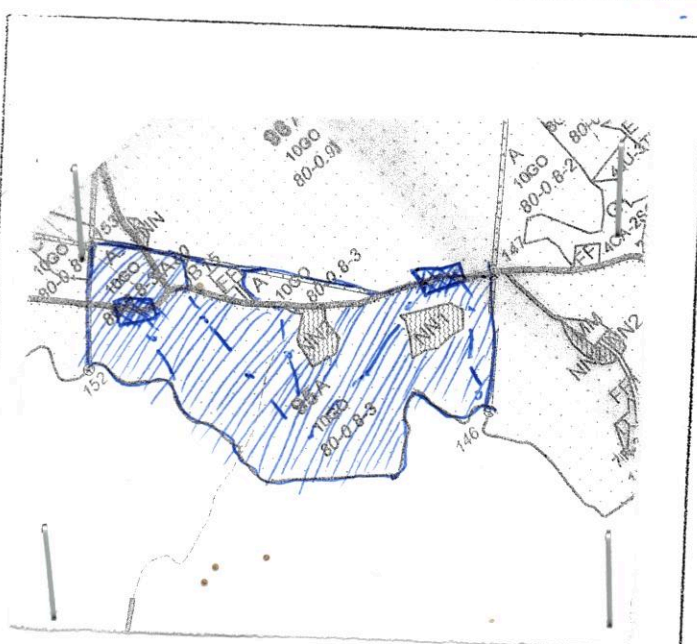

SCHIȚA PARCHETULUI:

1. Denumirea parchetului: Bucșani
2. Număr partidă / anul exploatarii: 367 / 2024
3. Localizare silvică: UP IX Neogo, ua 25A
4. Suprafața parchetului: 11,49 hectare
5. Natura produselor: occidentale
6. Volumul de lemn brut pe picior: 246,23 mc
7. Soluția tehnologică: sistem mixt cu multipli de gestionare.

LEGENDA

- DRUM AUTO-FORESTIER;
- DRUM DE PĂMÂNT;
- POSTAȚE;
- DRUM DE COLECTARE A LEMNULUI;
- PLATFORMĂ PRIMARĂ DE ÎNCĂRCARE A LEMNULUI;
- POTECĂ DE CIRCULAȚIE MUNCITORI;
- DEPOZIT DE CARBURANȚI;
- PUNCT DE CAZARE MUNCITORI;
- LOC PENTRU ODIHNĂ, LUAT MASA ȘI FUMAT;
- LOC PRICULOS
- ARBORI PERICULOSI
- LOC PENTRU PARCAREA, ȘI DEPOZITAREA UTILAJELOR

35A 25.657673/44.885851  
 Lot. P. 25.658400/44.885188

INTOCMIT:  
 SEF DISTRICT  
 GESTIONAR PARCHET  
 (CONDUCATOR LOC DE MUNCA)

Oșincan Marius Ionuț  
 Bp

Trandafir Marian  
 T