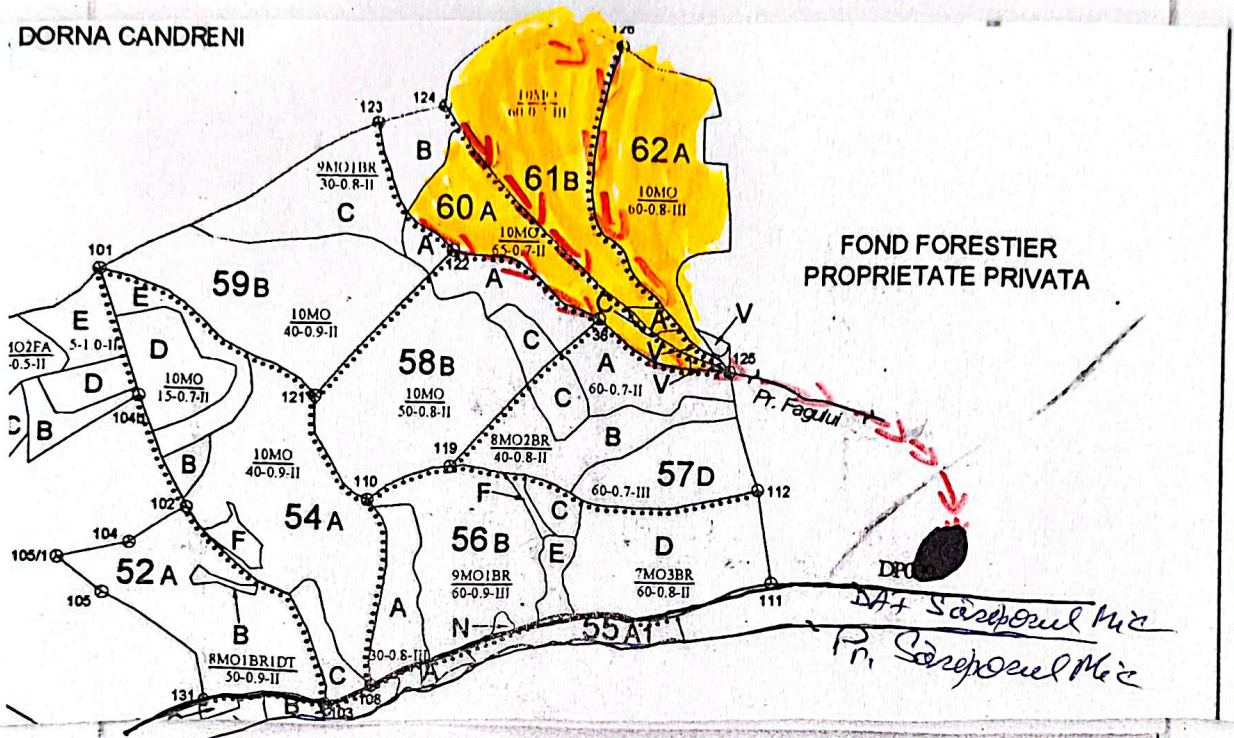

# SCIȚA PARCHETELUI

PARTIDA 16360/2500029701690

Deținute parchet Primăria Sărușorului

UP Sărușorului  
 nr. 60A, 61B, 62A

DORNA CANDRENI

## LEGENDA

- Limită de parcelă
- Limită și indiciu de subparcelă
- Bornă parcelară
- Drum autoforestier
- Suprafața parchetului
- Căi de colectare pt. adunat
- Căi de colectare pt. scos-apropiat
- Limită de poștă
- Platformă primară
- Pârâu
- Podet din lemn traversare parau

Coordonate GPS parchet:

{ 47.29970054  
 25.30711547

Coordonate GPS platforma primara:

{ 47.28986465  
 25.32180391

ÎNTOCMIT,

Nume, prenume, data  
 Pod. Acțiunii Voile

16.05.2025