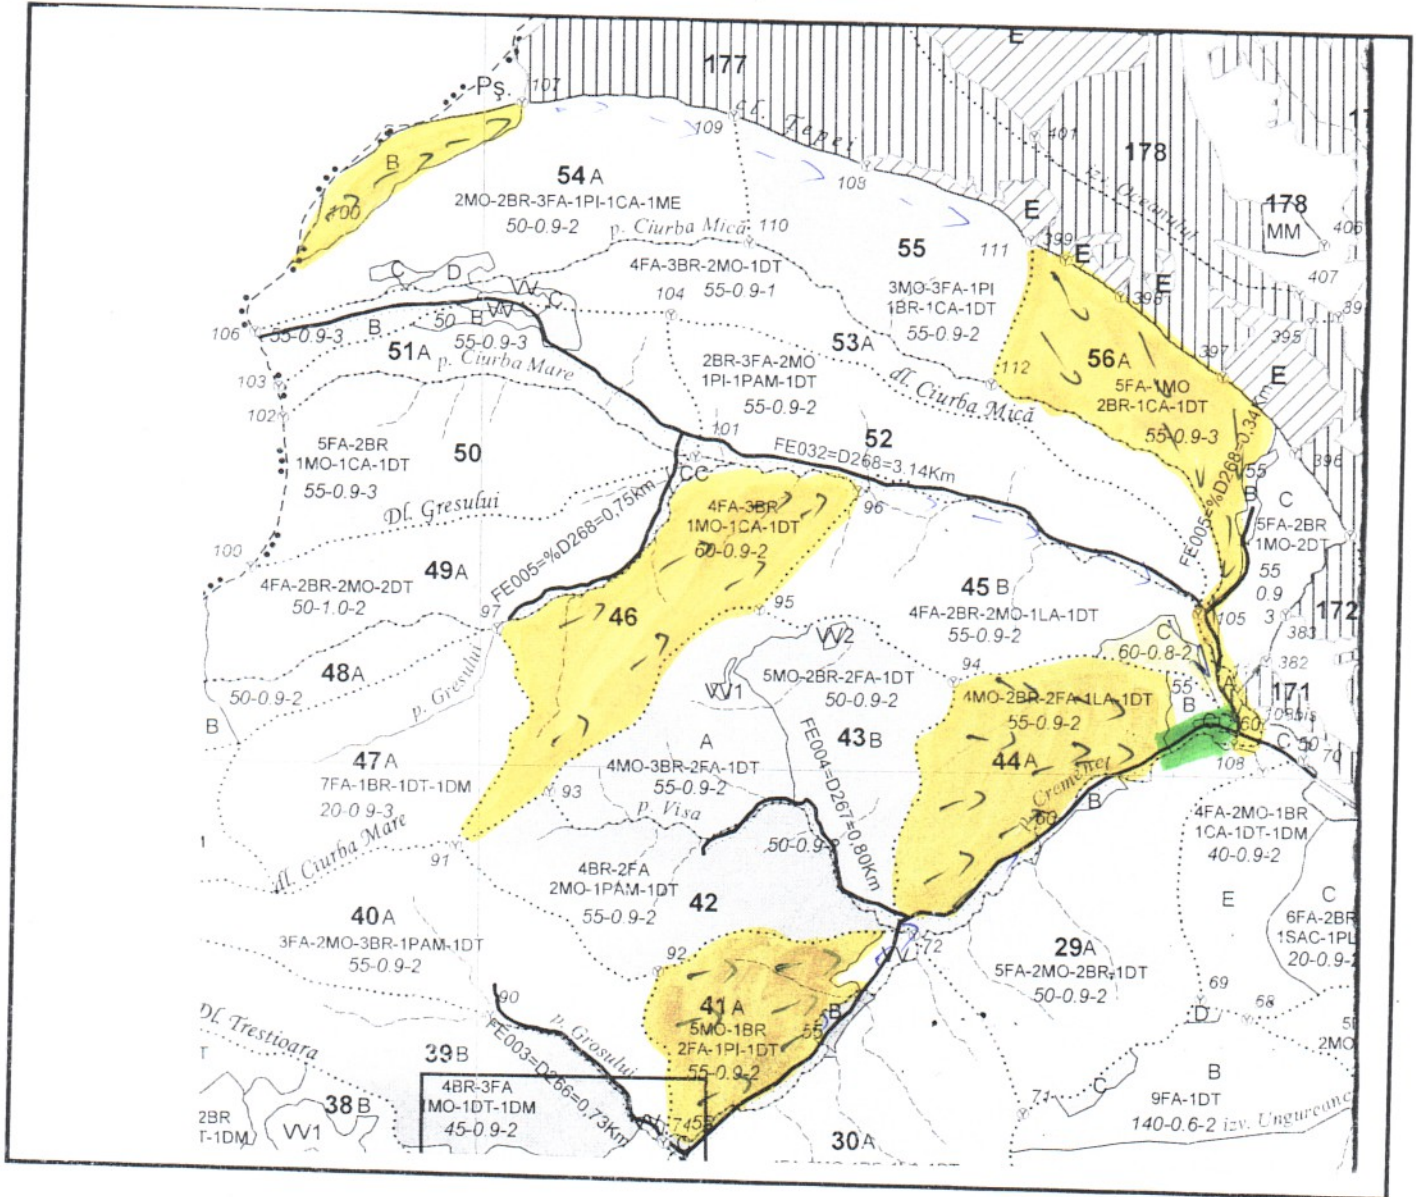

SCHITA PARCHETULUI  
 SI A PLATFORMEI PRIMARE

Unitatea de productie  
 Unitatea amenajistica

I CAMPURI  
41A, 44A, 45A; 46; 54B; 56A

PARTIDA : 254

LEGENDA :

- Suprafata parchet
- Platforma primara
- Drum auto
- Cai scos - apropiat