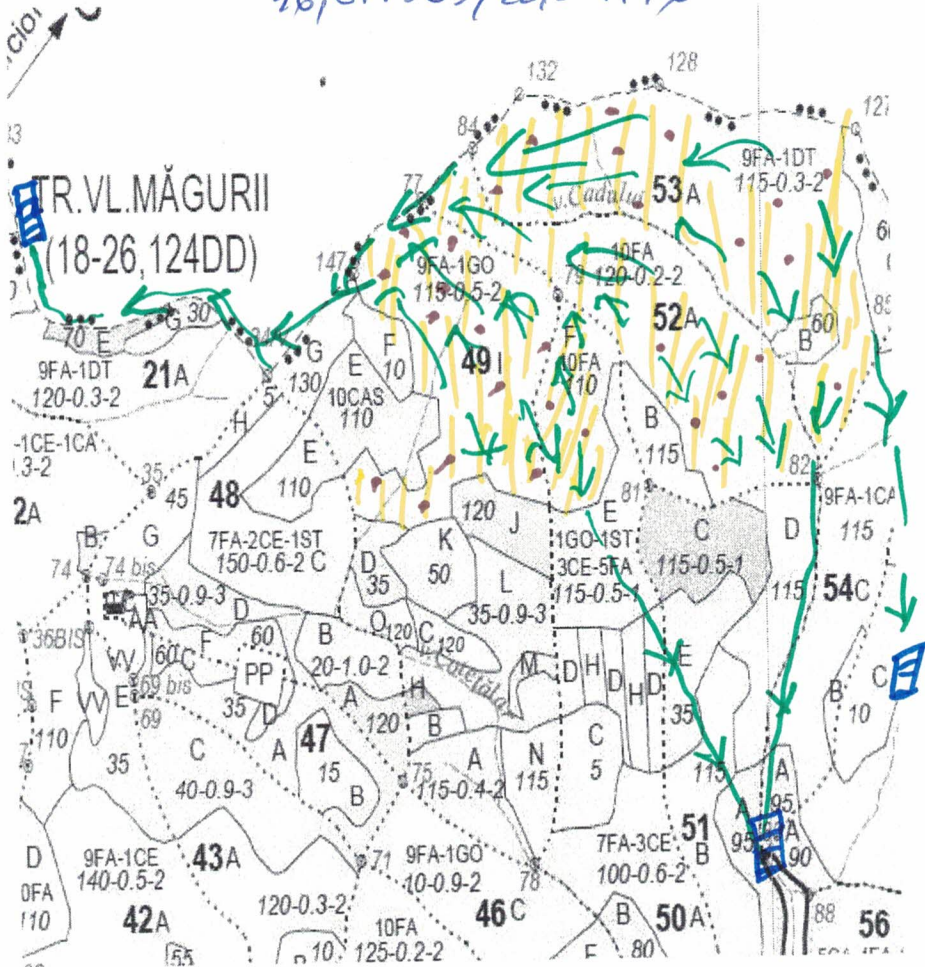

SCHIȚA PARCHETULUI

1. Denumirea parchetului... *VL Cadului-Cotele*
2. Numar Ocol... *401*..... Numar SUMAL.....
3. Localizare silvica: UP..... UA *49I, 50F, 52A, 53A*
4. Natura Produselor: *Accidentale F*
5. Coordonate GPS: Parchet *46, 906437/22, 321945*  
 Platforma primara *46, 906715/22, 320575*  
*46, 894383/22, 321796*

Legenda:

- suprafata parchet
- platforma primara
- traseu de scos-apropiat
- \* -"lemn mort"