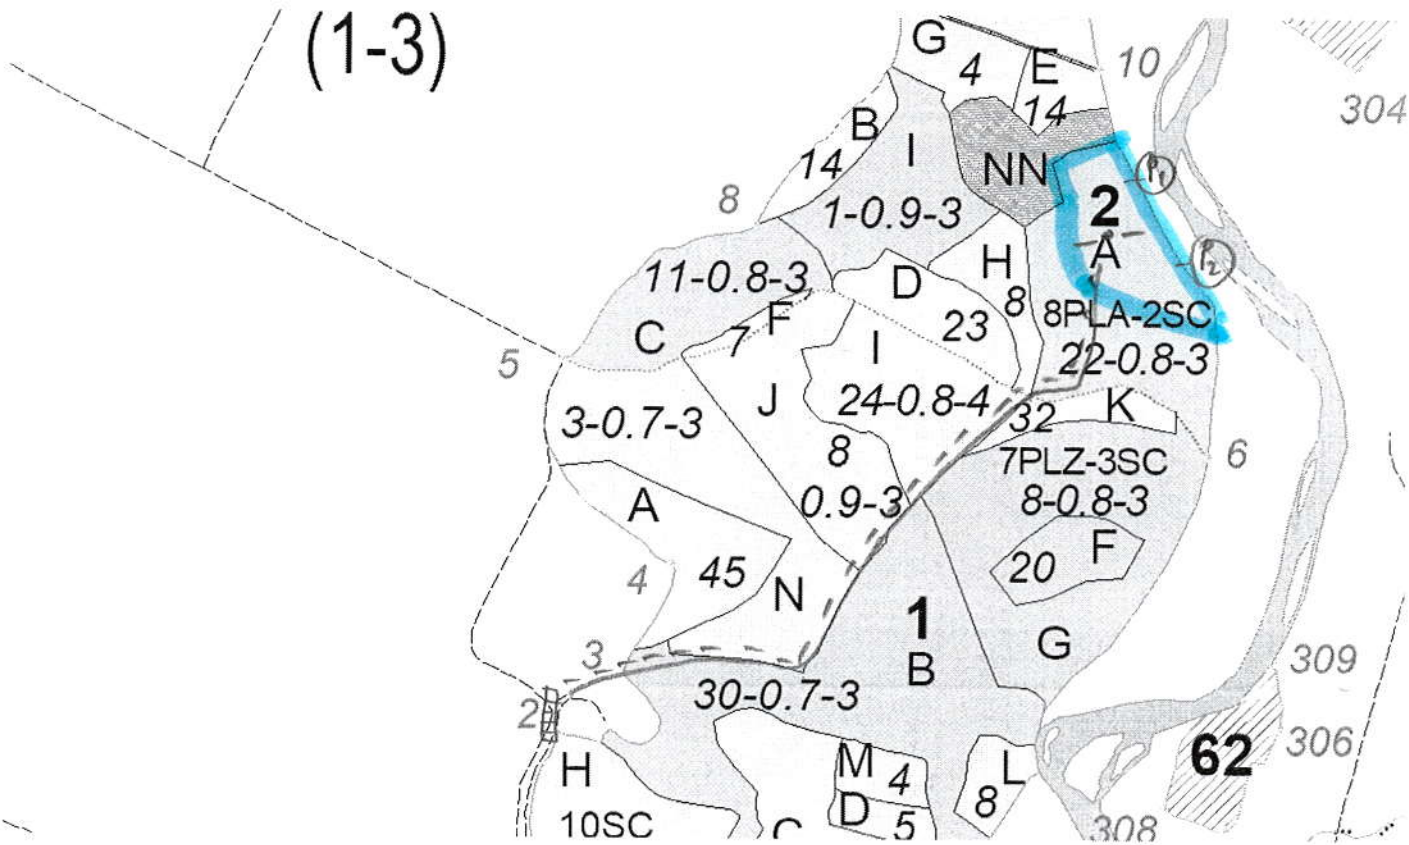

SCHITA PARCHETULUI SI A PLATFORMEI PRIMARE

A.P.V.	170/P	
U.P.	III Zv.Dambovitei	
u.a.	2A%	
COORDONATE		
Parchet	44.785211	25.524612
Platforma Primara	44.777202	25.523741

- Parau (albastru)
- Coama
- o Borna parcelara
- Limita parcelara
- Limita u.a. (negru)
- o.o.o.o.o.o.o Limita de parchet
- Limita de sectiune (S)
- Limita de postata (P)
- ==== Drum auto
- Drum pentru tractoare
- ^^^ Funicular
- Platforma primara
- ↔ Cabana
- ☑ Remiza

ORDINEA DE LUCRU IN POSTATE	
DOBORAT	COLECTAT
P ₁	—
P ₂	P ₁
—	P ₂

INTOCMIT
 Data: 06.10.2024
 Nume, prenume: *Ion Bunea Florin*
 Semnatura: *[Signature]*