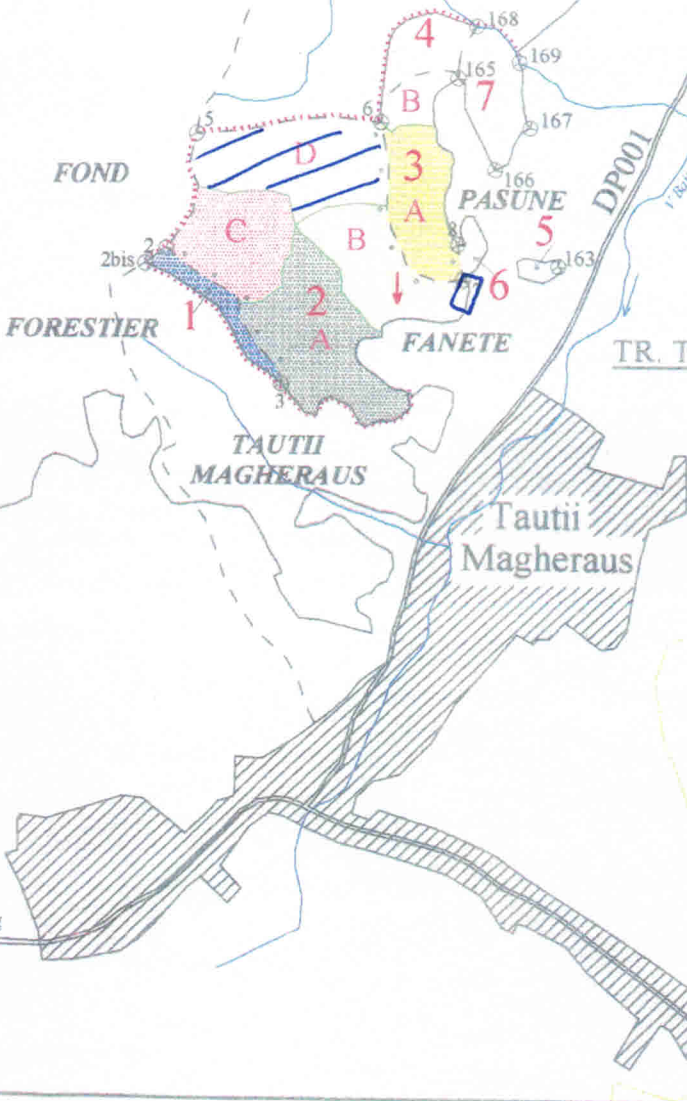

TAUTII-MAGHERAUS

FOND FORESTIER

TAUTII MAGHERAUS

APU g 14 ACCI
U.P. I Pomi
U.a. 20

Legendat

- Suprafata poseset
- plot forma primara

Coordonate:

poseset : 47.683682
23.466955

platforma : 47.682749
primara 23.476515

BAIA MARE

TR. TAUTII MAGHERAUS

(1-7)

Platforma primara este amplasata pe o proprietate privata.

LEGENDA

- culmi
- vai
- borna amenajistica
- indicativ parcelă
- indicativ parcelă alti proprietari
- indicativ subparcelă
- drum public modernizat
- drum forestier existent
- drum forestier necesar
- liziera
- limită cu alți proprietari (pădure)
- limită de u.a.
- limită parcelă
- anulare limită
- comuna (oras)
- limita UAT (ex. Pomi)