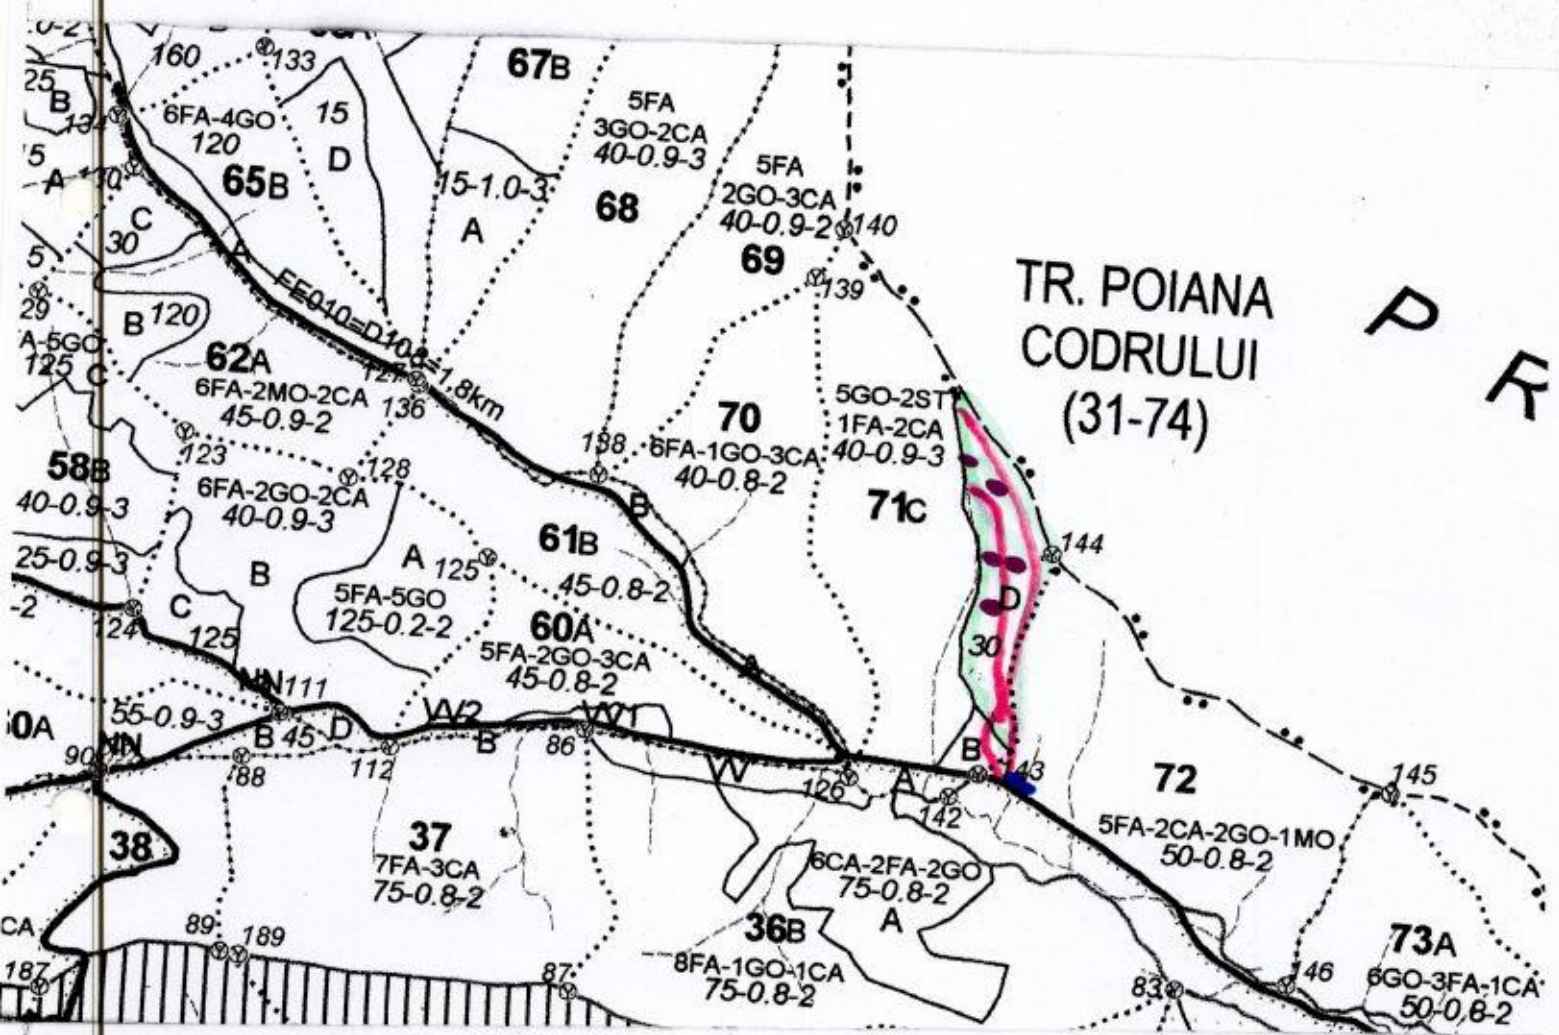

2300145501620

OCOLUL SILVIC BORLESTI
 SCHITA PARCHET PARTIDA U.P. P. Codrului u.a. 710
 Coordonate geografice parchet : 47.629.196 23.215.216
 Coordonate geografice platforma primara

TR. POIANA
 CODRULUI
 (31-74) P R

LEGENDA :

- Parchet
- Platforma primara
- Drumuri de scos apropiat
- Distanța de scos apropiat
- Lemn mort

Intocmit: *Joseta Ghe*
 (numele si semnatura)