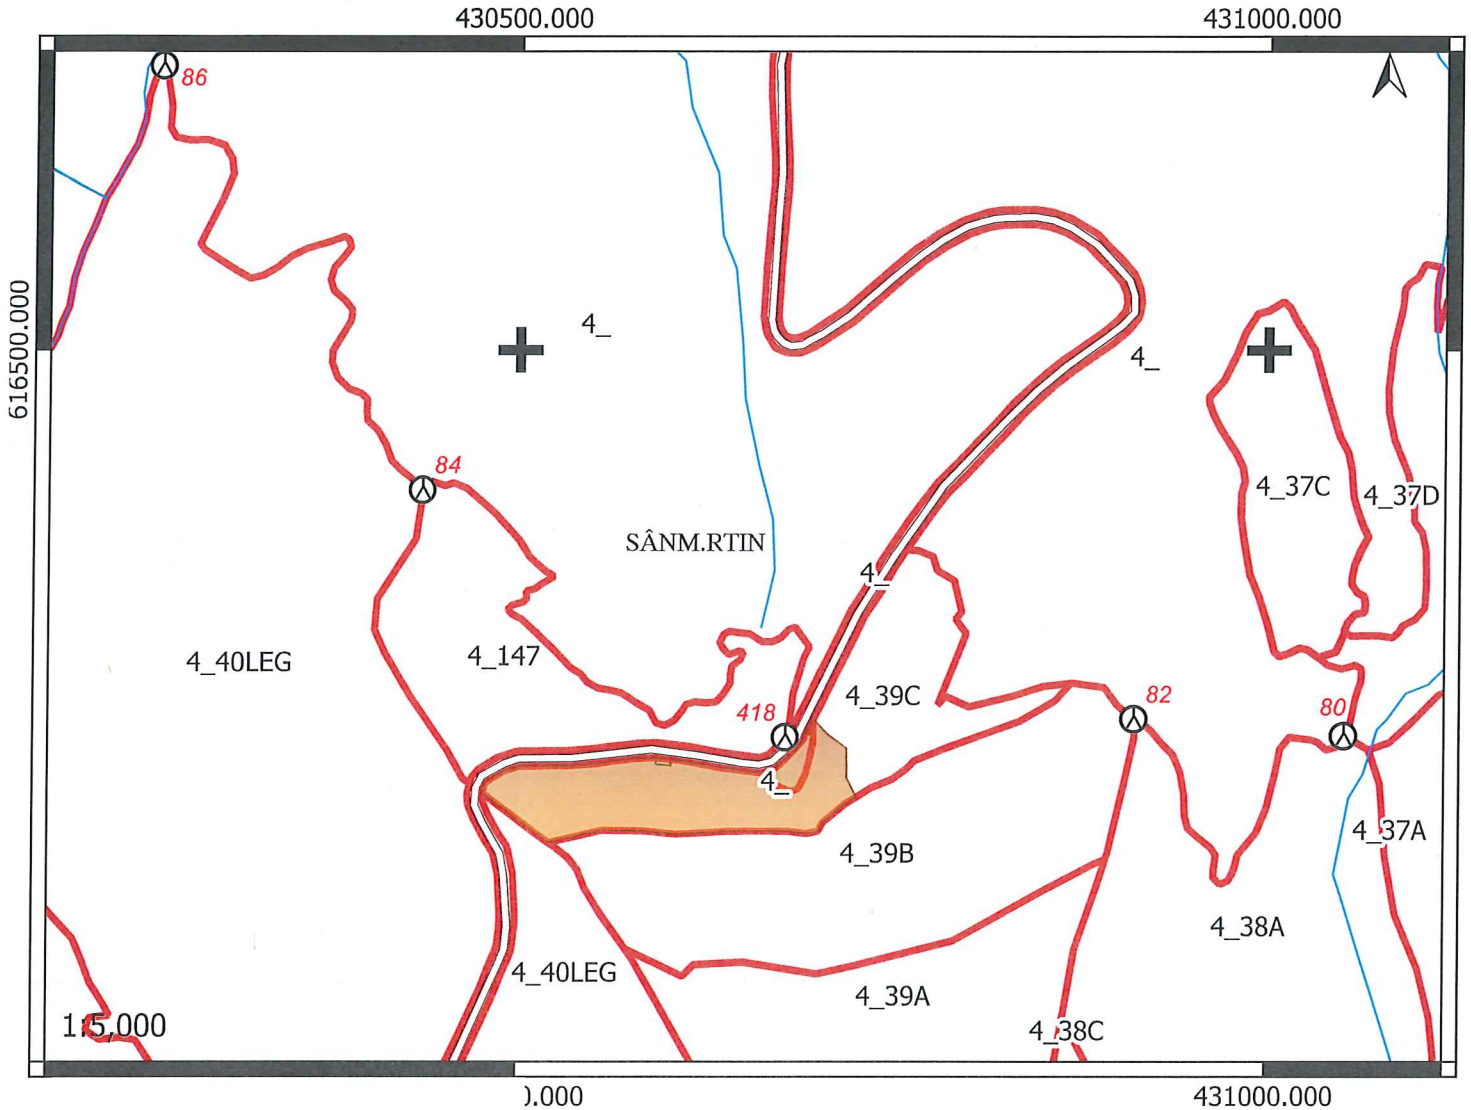

DIRECTIA SILVICA CLUJ  
 OCOLUL SILVIC DEJ  
 PARTIDA 294 CEABA  
 UP IV.UNGURAS u.a. 39C  
 Natura produsului: accidentale I.

Contează pentru viitor!

SCHITA PARCHET

- PARCHET
- PLATFORMA PRIMARA

drum

- Drum de pamant
- Drum forestier existent
- Drum judetean
- Drum comunal
- Drum national

parc\_arc

- Limita parcela
- ••
 Limita unitate de productie
- ••••
 Limita de ocol silvic

Coordonate parchet:  
 X\_est : 24.0851748  
 Y\_nord : 47.0417044

Coordonate platforma primara:  
 X\_est : 24.0849503  
 Y\_nord : 47.0418863