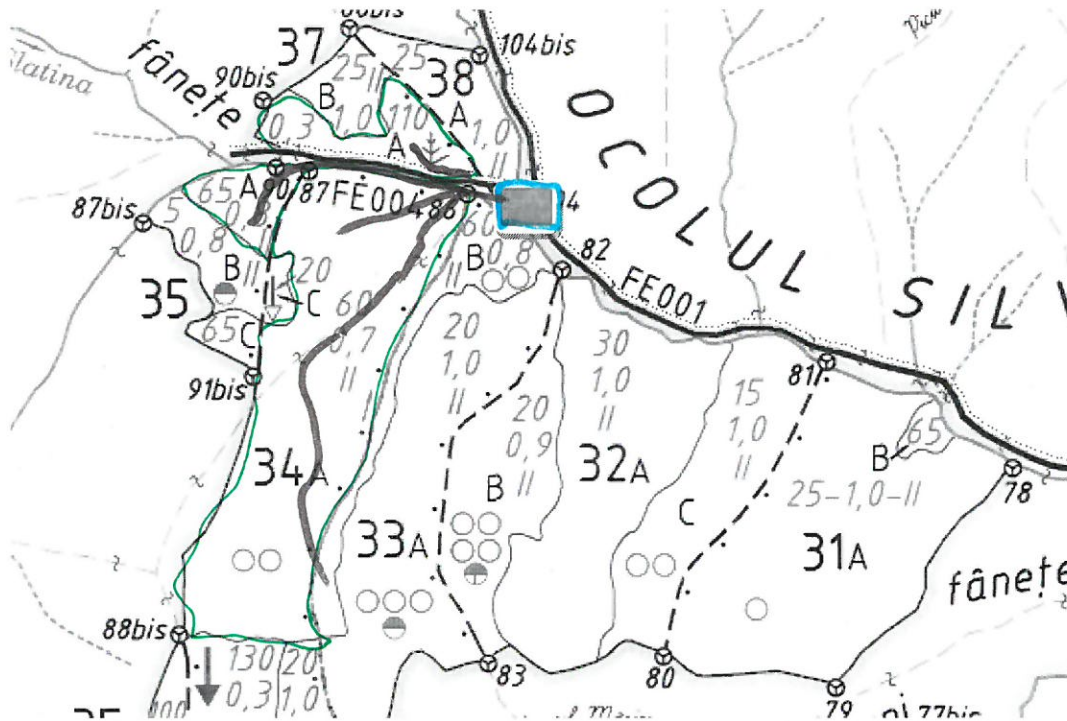

SCHIȚA PARCHETULUI

PARTIDA 5641

UP I SADOVA

Denumire parchet PLAIUL IOANEI

u.a 34A;35A;37A

LEGENDĂ

Limită de parcelă

34 A 47.589023 25.410439

35A 47.589616 25.406898

37A 47.590283 25.412022

Limită și indicativ de subparcelă _____

Bornă parcelară ⊗

Drum auto forestier ————

Coordonate GPS platformă primară

Suprafața parchetului 

47.589392 25.414012

Căi de colectare pt. adunat ————

Căi de colectare pt scos-apropiat ————

Limită de postată ————

Platformă primară 

Pîriu ~~~~~

Podet traversare pîriu

Pad Alexandru BALAN

Coordonate GPS parchet