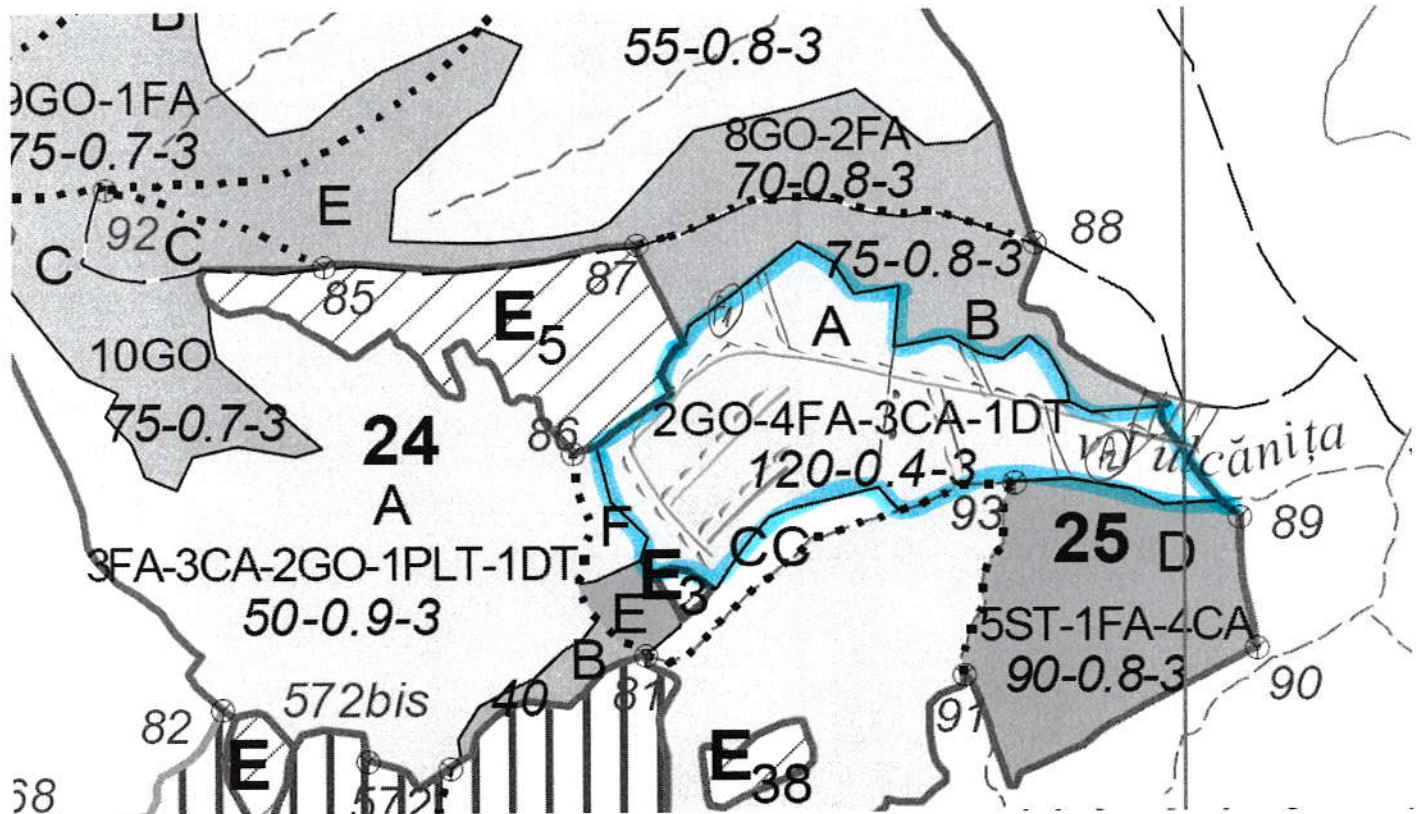

SCHITA PARCHETULUI SI A PLATFORMEI PRIMARE

A.P.V.	155/P	
U.P.	VI Valea Bratului	
u.a.	25A	
COORDONATE		
Parchet	44.977344	25.489355
Platforma Primara	44.979233	25.492447

- Parau (albastru)
- Coama
- o Borna parcelara
- Limita parcelara
- Limita u.a. (negru)
- o.o.o.o.o.o.o Limita de parchet
- Limita de sectiune (S)
- Limita de postata (P)
- ==== Drum auto
- Drum pentru tractoare
- ^^^ Funicular
- Platforma primara
- ↔ Cabana
- ▽ Remiza

ORDINEA DE LUCRU IN POSTATE	
DOBORAT	COLECTAT
P ₁	-
P ₂	P ₁
-	P ₂

INTOCMIT
 Data: 10.10.2024
 Nume, prenume: Petru Rucă
 Semnatura: