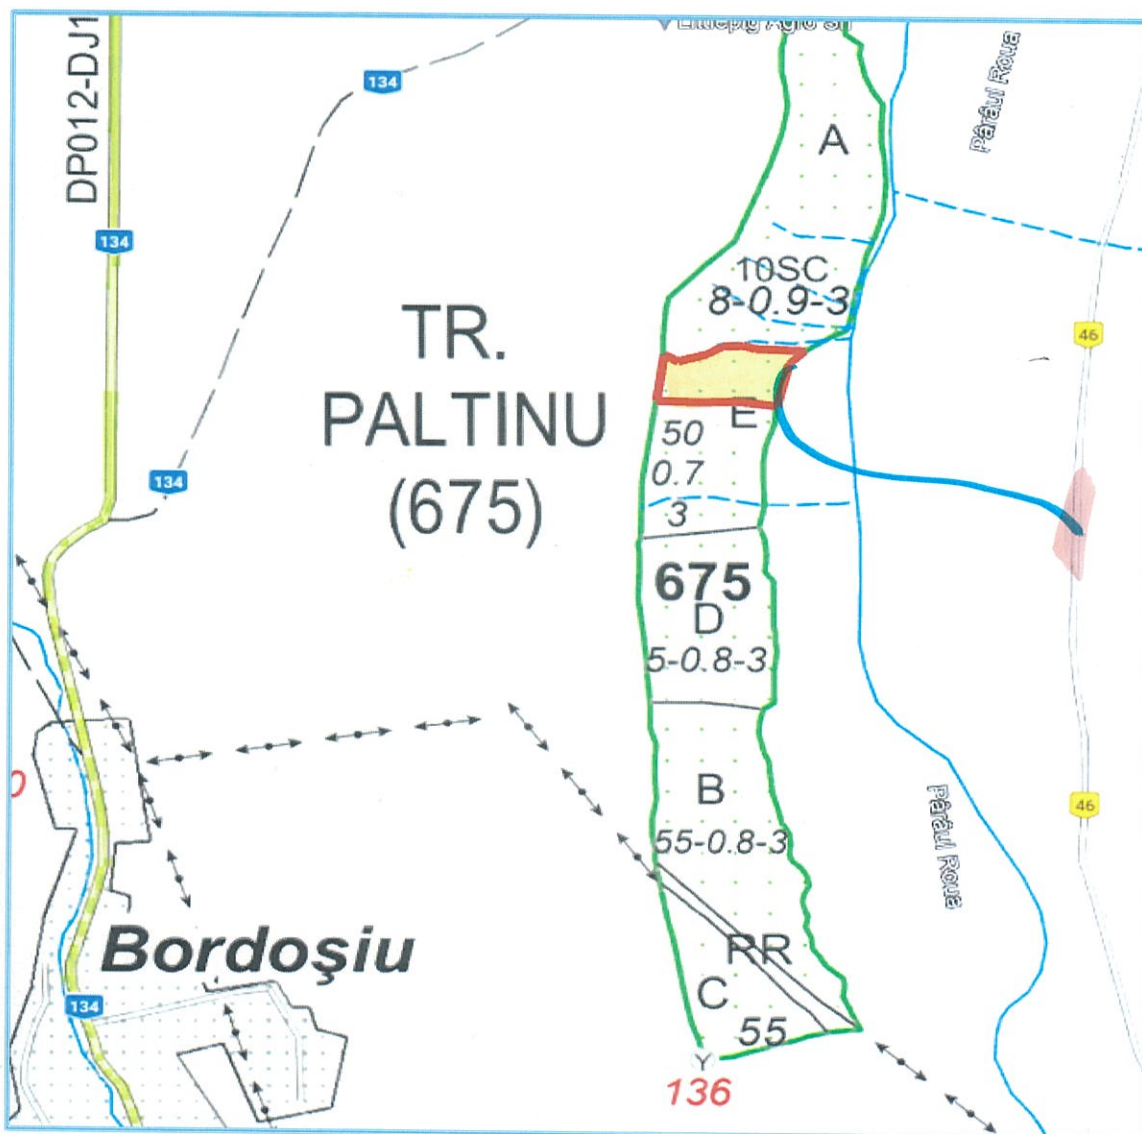

Contează pentru viitor!

Schita partizii

Număr A.P.V. FOND	Număr A.P.V. SUMAL	U.P.	u.a.	Coordonate geografice punct parchet		Coordonate geografice punct platformă primară	
				Latitudine	Longitudine	Latitudine	Longitudine
171	2300158802120	4	675E	46.406268	24.793221	46.407443	24.785995

- Suprafata parchetului
- Cai de acces existente
- Platforma primara
- 251-500 - Distanța de scos apropiat

Întocmit:

Servitute: DA NU