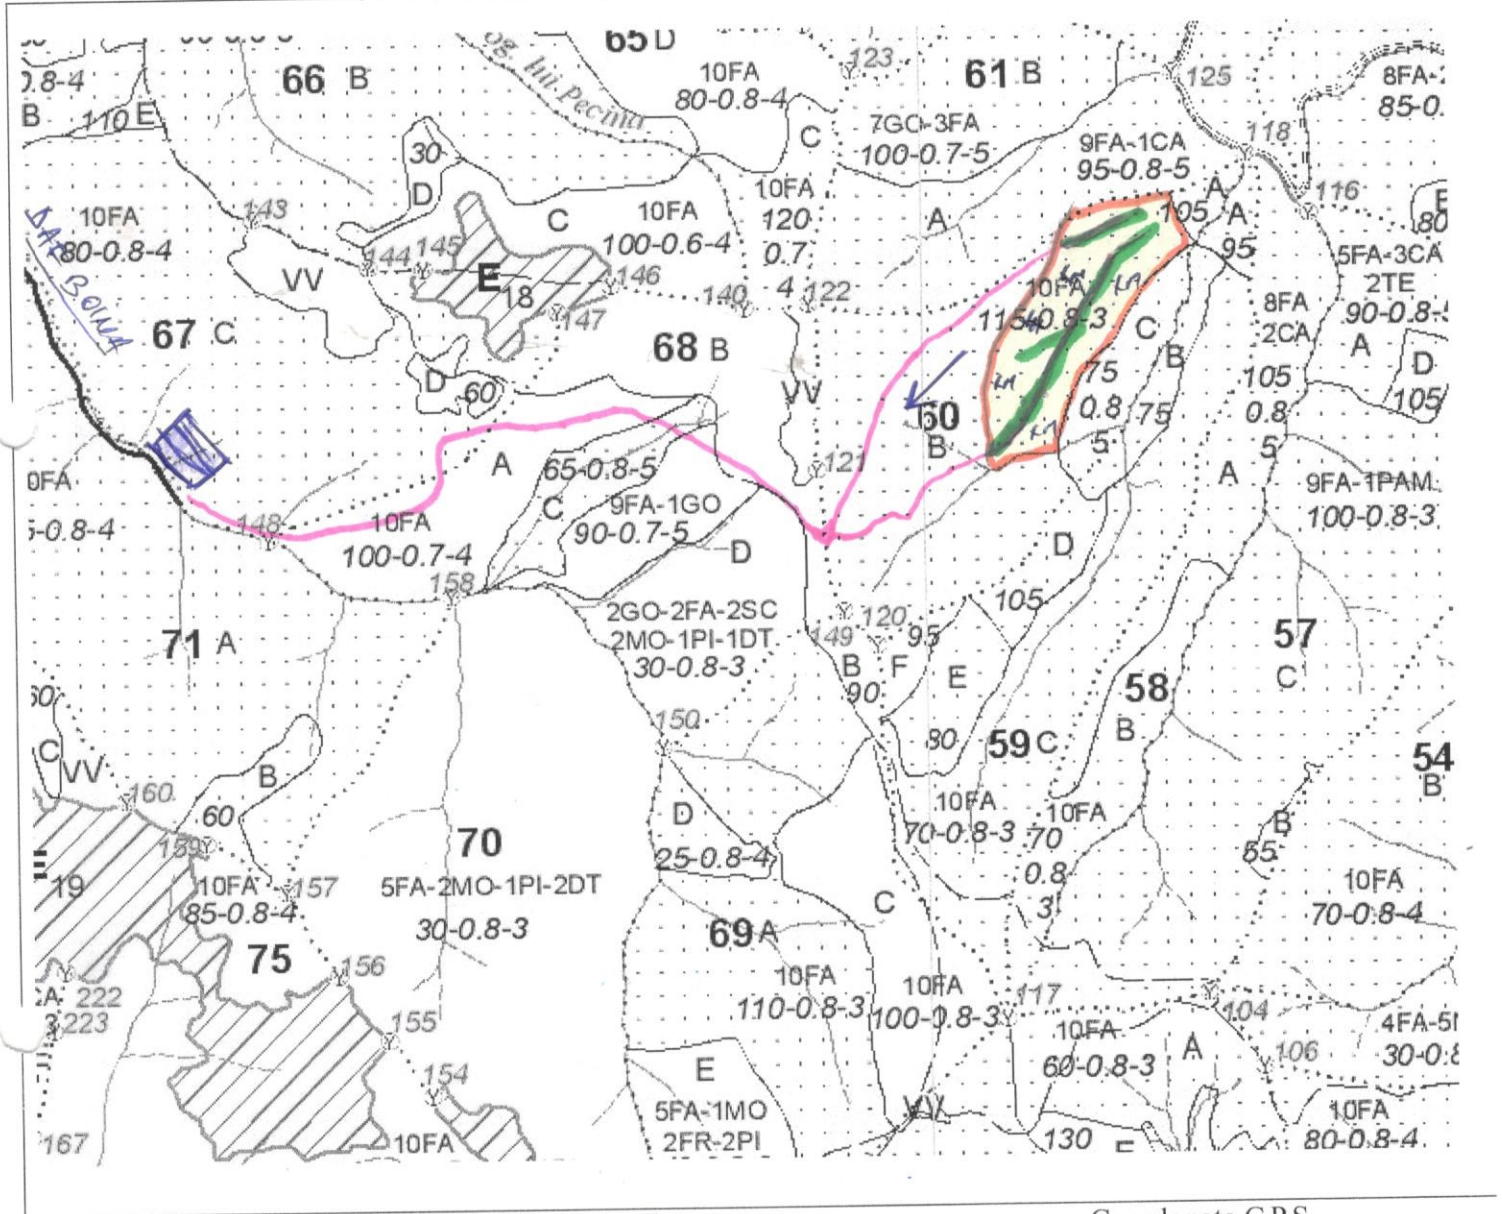

**SCHITA**

PARCHET DE EXPLOATARE (denumire) VALEA BARE - BOINA  
 Partida (denumire) 902 nr. APV/nr. SUMAL 2300144601450  
 U.P. VII-SOPOT, u.a. 60 B.

Coordonate G.P.S

APV		PLATFORMA PRIMARA	
N	E	N	E
44813945	21923862	44810048	21903793

- Legenda**
- c&oi de colectare necesare
  - limita parchet
  - suprafata parchetului
  - cai de colectare m.l. existente
  - platforma primara
  - cursuri permanente de apa

- arbori morti
- podet de traversare
- drum auto forestier
- elemente de biodiversitate
- directie de colectare