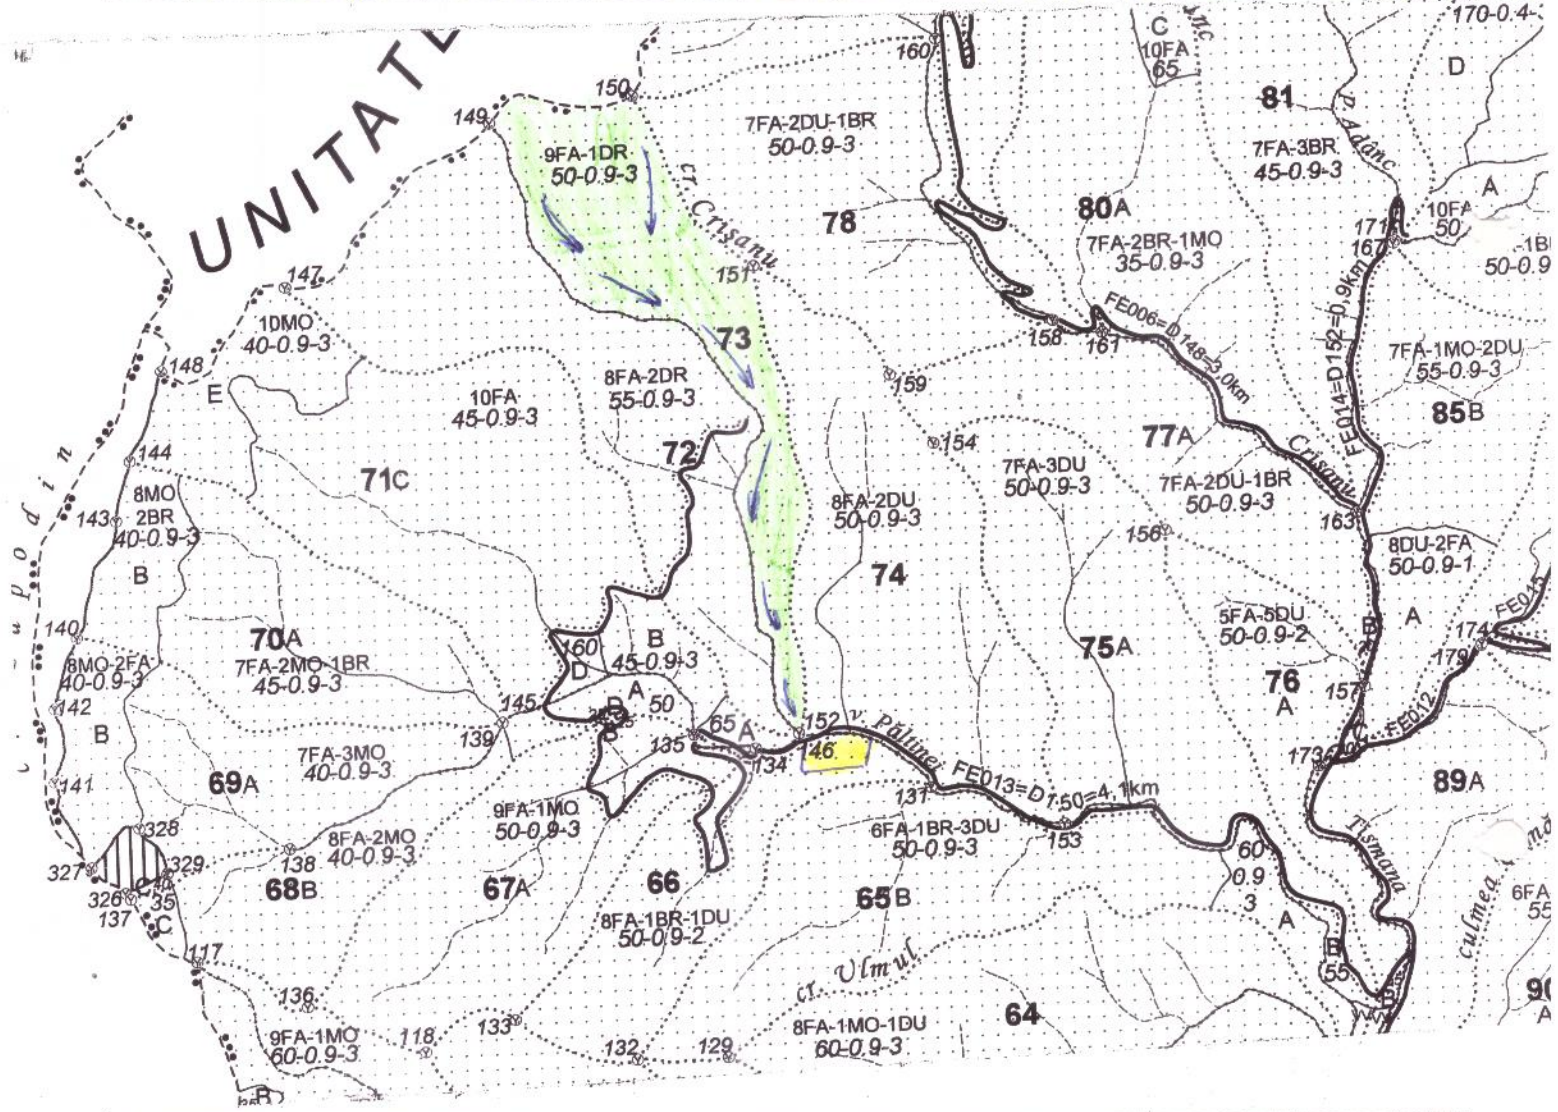

SCHITA PARCHETULUI Paltinei nord

PARTIDA NR 564 SUMAL 2200143701600

UP	Ua	Volum mc	Suprafata ha	Fel taiere	Coordonate parchet		Coordonate platform primara	
					Lat N	Long E	Lat N	Long E
<u>10</u>	<u>73</u>	<u>69,414</u>	<u>28,98</u>	<u>Râr.</u>	<u>45,151016</u>	<u>22,892846</u>	<u>45,142391</u>	<u>22,894536</u>

	Suprafata parchetului		Podet traversare
	Traseu de scos apropiat cu TAF		Stancarie
	Platforma primara		Delimitare parchet
	Arbori morti		Ochiuri de regenerare
	izvor		

SEF OCOL

FOND FORESTIER

INTOCMIT