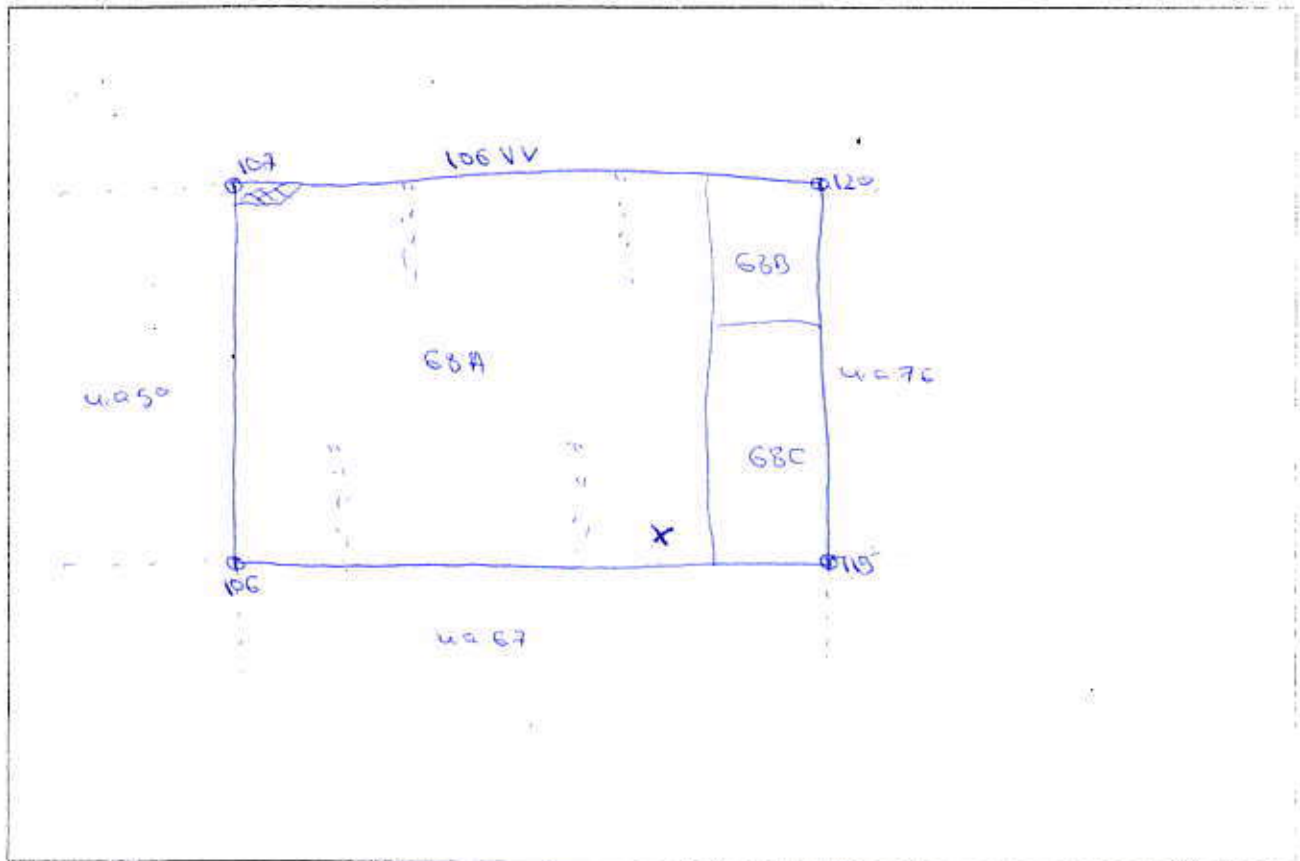

### SCHIȚA PARCHETULUI

(denumire) Badarnu - Camp U.P. Branzeasca u.a. GBA

Tratament: Accidentala Natura produsului: Accidentala

Suprafata: 13,53 tehnologia de exploatare: Sortimente si multipli de sortimente

#### LEGENDA:

- GBA - suprafata parchetului
- platforma primara
- cai de scos apropiat
- directia de colectare
- lemn mort
- borna silvica

Intocmit,  
(nume, prenume și semnătura)

Petru Ciprian

Scara: \_\_\_\_\_

Coordonate geografice grade zecimale

Specificații	u.a.	Latitudine (N)	Longitudine (E)
APV	<u>GBA</u>	<u>44.637961</u>	<u>26.273347</u>
Platformă	<u>GBA</u>	<u>44.638220</u>	<u>26.276555</u>