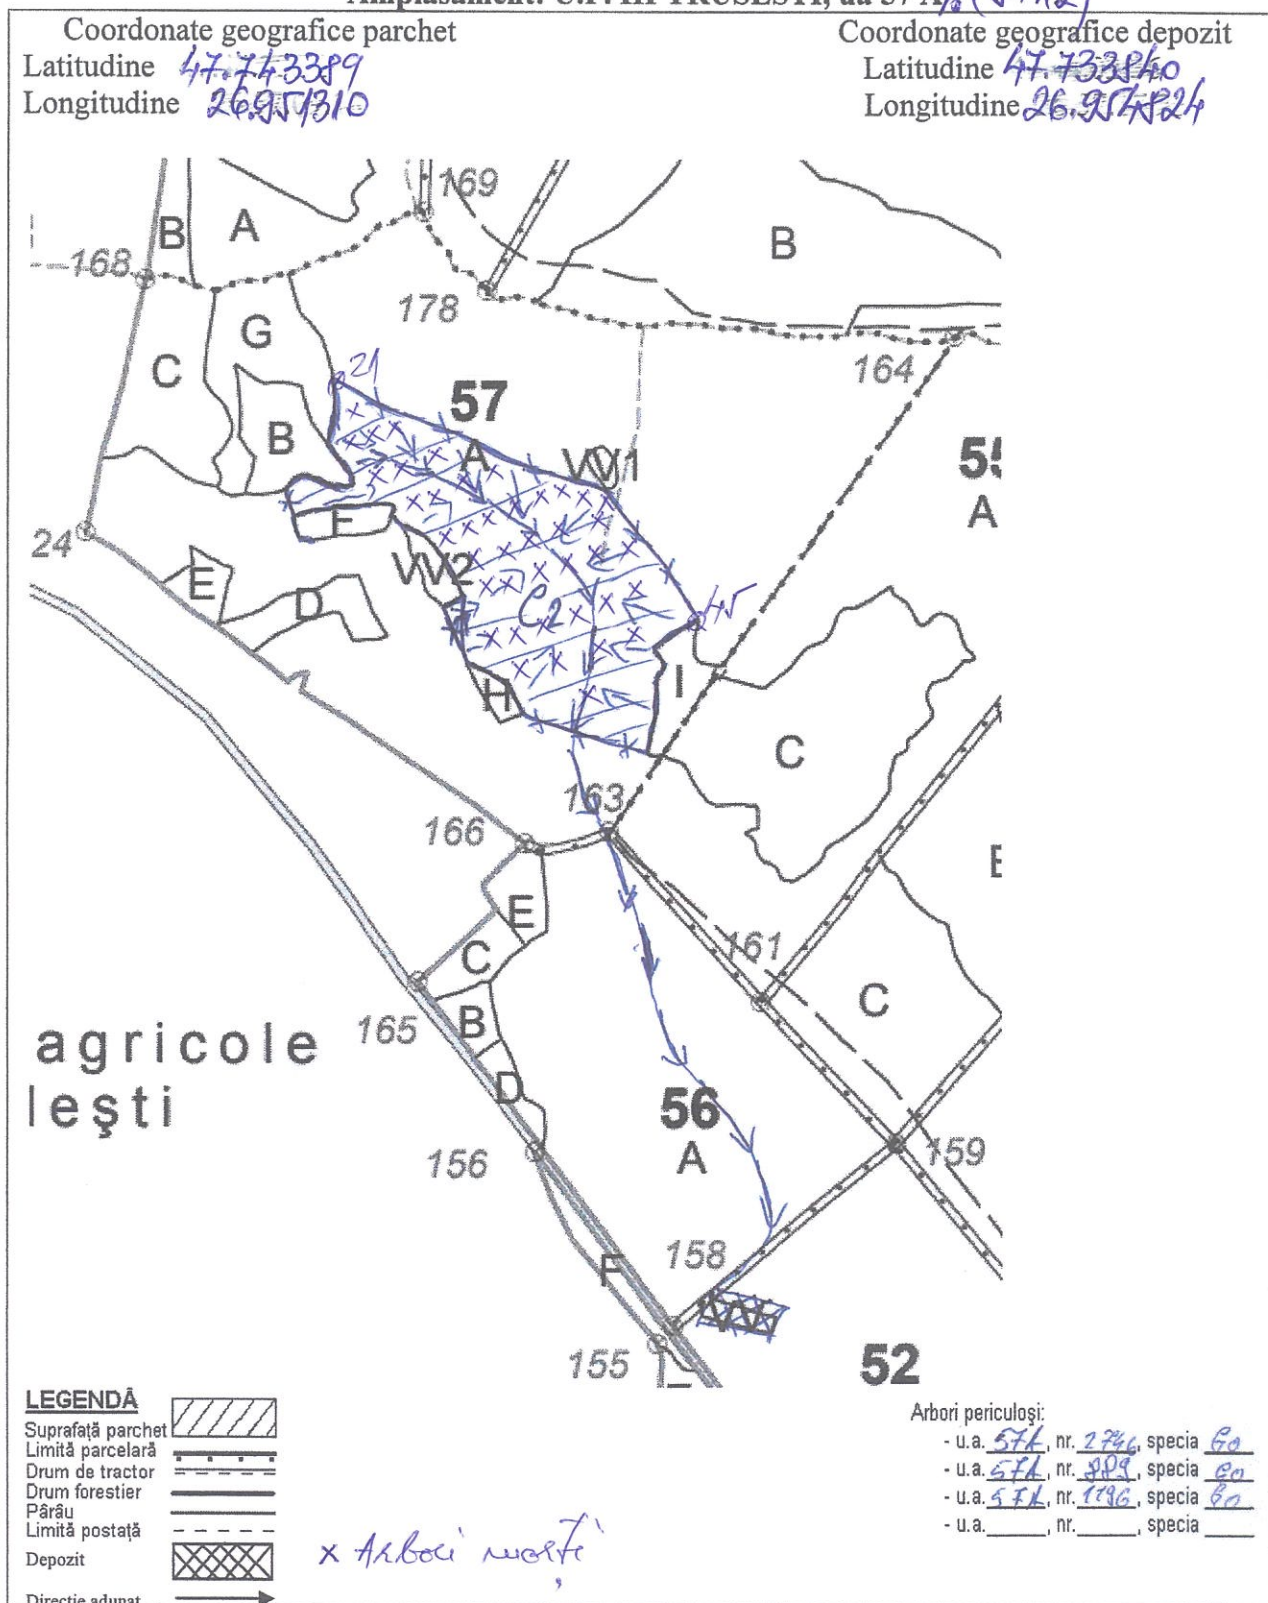

DIRECȚIA SILVICĂ BOTOSANI
Ocolul Silvic TRUȘTEȘTI

SCHIȚA PARCHETULUI
 NR. 2300008800490R, denumire **Soldanesti Vie**

Amplasament: U.P. III TRUȘTEȘTI, ua 57 A% (57A2)

**** Limită clocan pătrat 277119*

Intocmit,
Ing. SPULBER ALEXANDRU