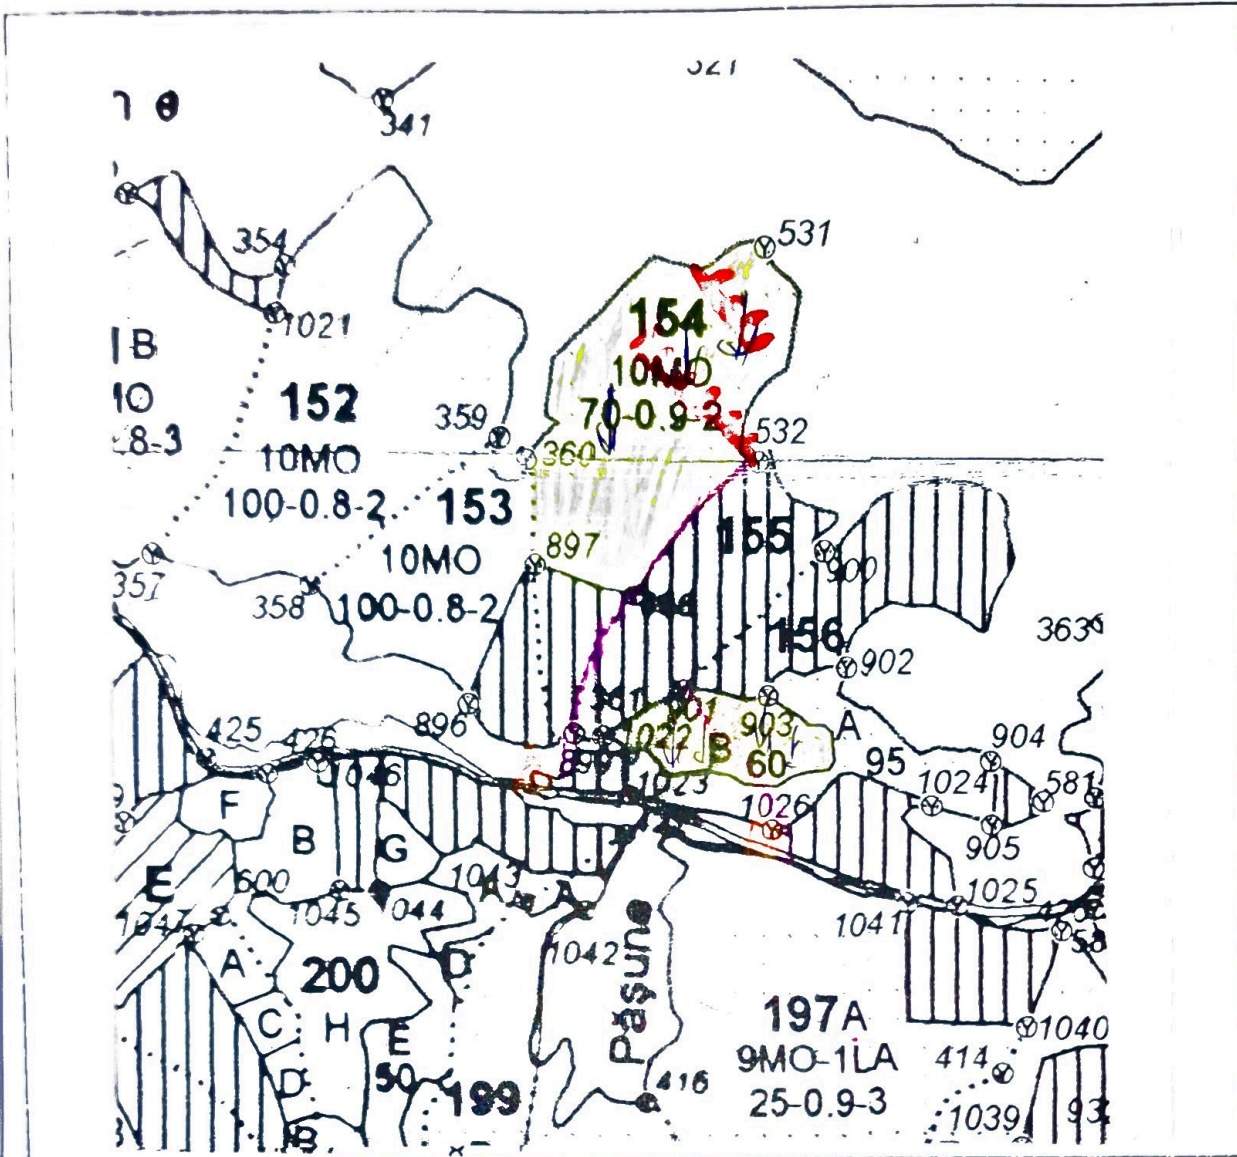

SCHIȚA PARCHETULUI

Denumire parchet: P. Fagal

PARTIDA: 1591

NR. SUMAL: 2400153601280 UP: 111 u.a.: 154; 156B

LEGENDĂ

| | |
|---------------------------------------------------|--|
| Suprafața parchetului | |
| Cai de colectare pt. adunați | |
| Cai de colectare pt. scos-apropiat (drum tractor) | |
| Platforma primară | |
| Pârâu | |
| Podet traversare pârâu | |
| Stâncărie <i>drum necesar.</i> | |
| Izvor | |
| Zonă protecție elemente de biodiversitate | |
| Arbori morți | |

Coordonate GPS parchet:

X: 46,730142

Y: 25,673870

Coordonate GPS platforma primară:

X: 46,726294

Y: 25,669240

C.S. Tuigneș deține, nu deține terenul aferent platformei primare.

Data: 22.07.2024.

ÎNTOCMIT:

Nume, Prenume: George Ruston

Funcția: Ref. dist.

Semnătura: