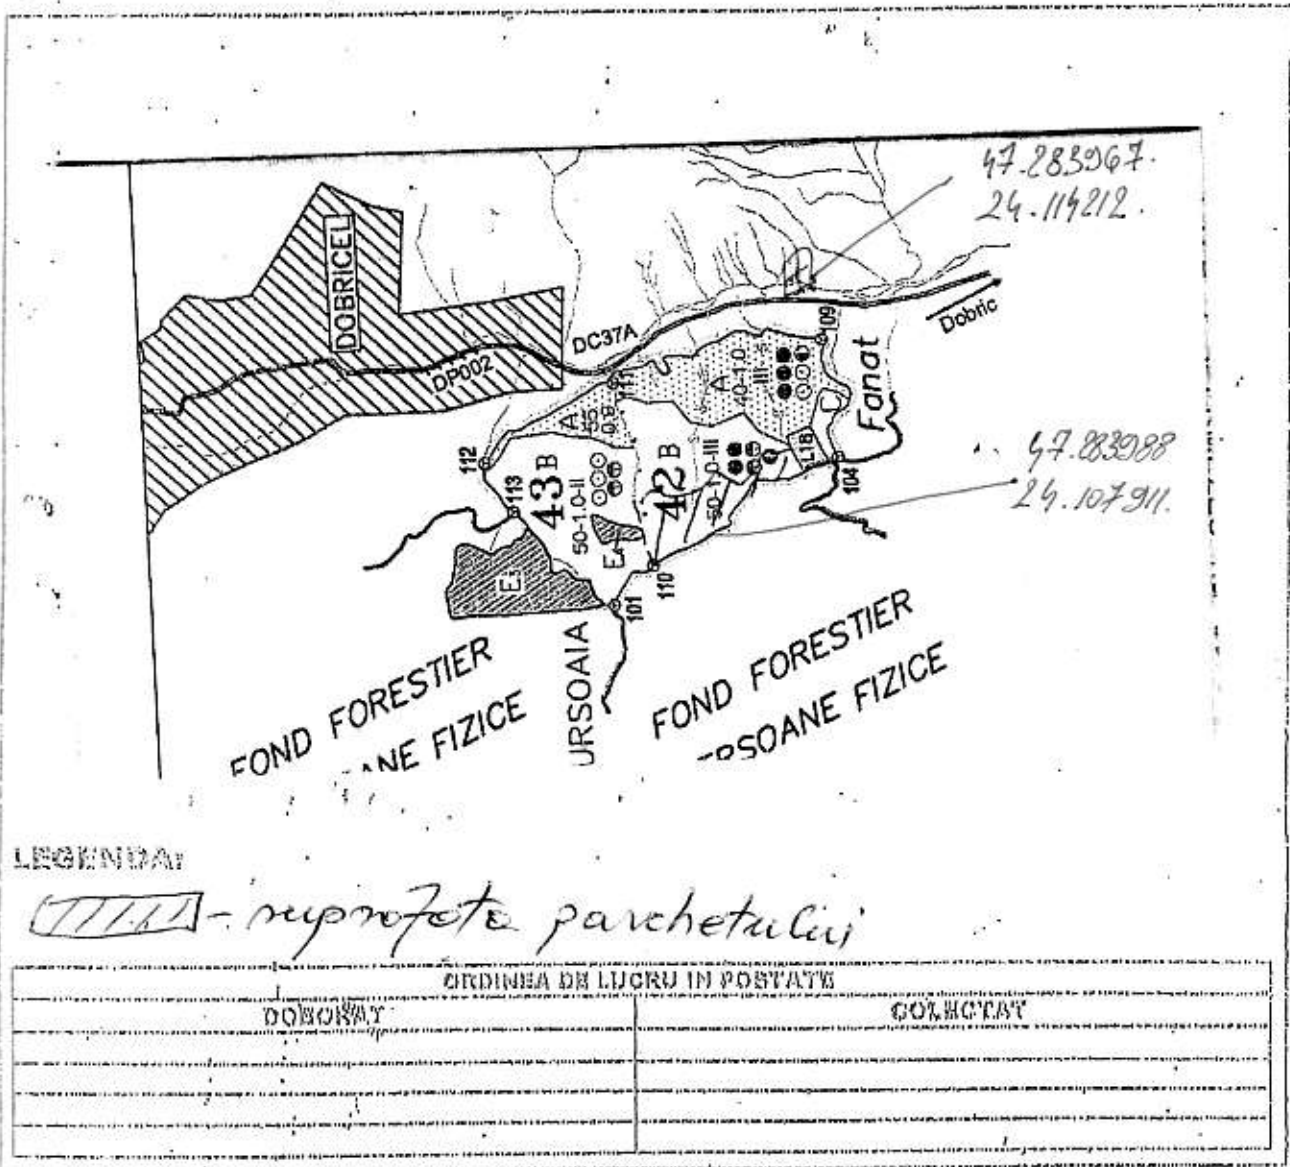

304/2002 etc.

DIRECTIA SILVICIA BISTRITA-NASAUD

OCOLUL SILVIC BECLEAN

DISTRICITUL SILVIC 2 Negruilesti

CANTONUL SILVIC 17 Dobricel

SCHEMA PARCHETULUI SI A PLATFORMEI PRIMARE

U.P. 1 Speruetezu U.A. 42B

LEGENDA:

- reprofete parchetului

CADASTRU DE LUCRU IN POSTATA

DOBRICEL

DOBRICEL

INTOCMIT: Lucy Stikoen - SA