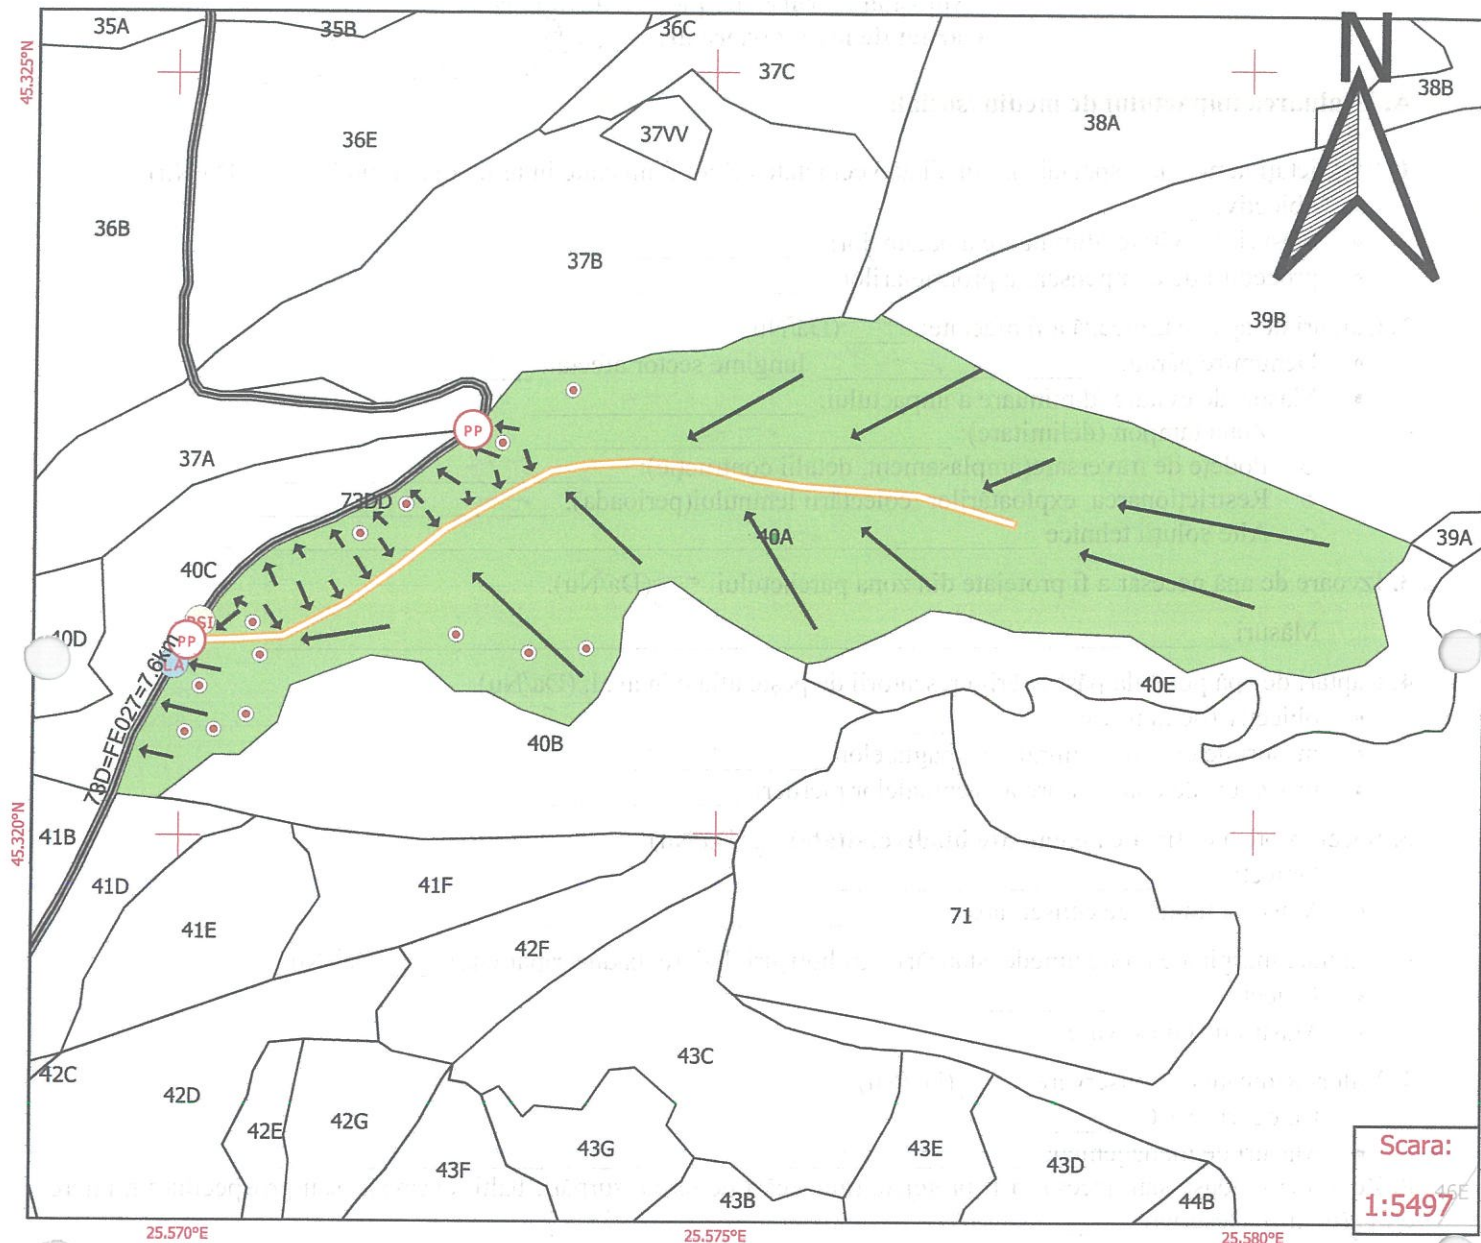

SCHITA PARCHETULUI

Legenda:

- Suprafata parchetului
- Platforma primara
- Loc alimentare / odihna / SSM
- pichet PSI
- Podet
- Abori pt biodiversitate (lemn mort)
- Zona umeda permanenta / izvoare
- Zona alunecare teren / stancarii / grohotisuri
- Zona tampon
- Cale de scos - apropiat
- Drum tractor
- Cursuri de apa permanenta
- Limita PN Buceci
- Limita Sit Natura 2000
- Sit Natura 2000 ROSCI0013 Buceci

Coordonate parchet:

UP	ua	Partida	Lat.(N):	Lon. (E):
XI	40A	202	45.321947	25.575547

Coordonate platforma primara:

Lat.(N):	Lon. (E):
45.321276	25.570078
45.322658	25.572724

Accesibilitate : 501-1000 m

Delegat marcare
[Signature]

Padurar titular canton
[Signature]