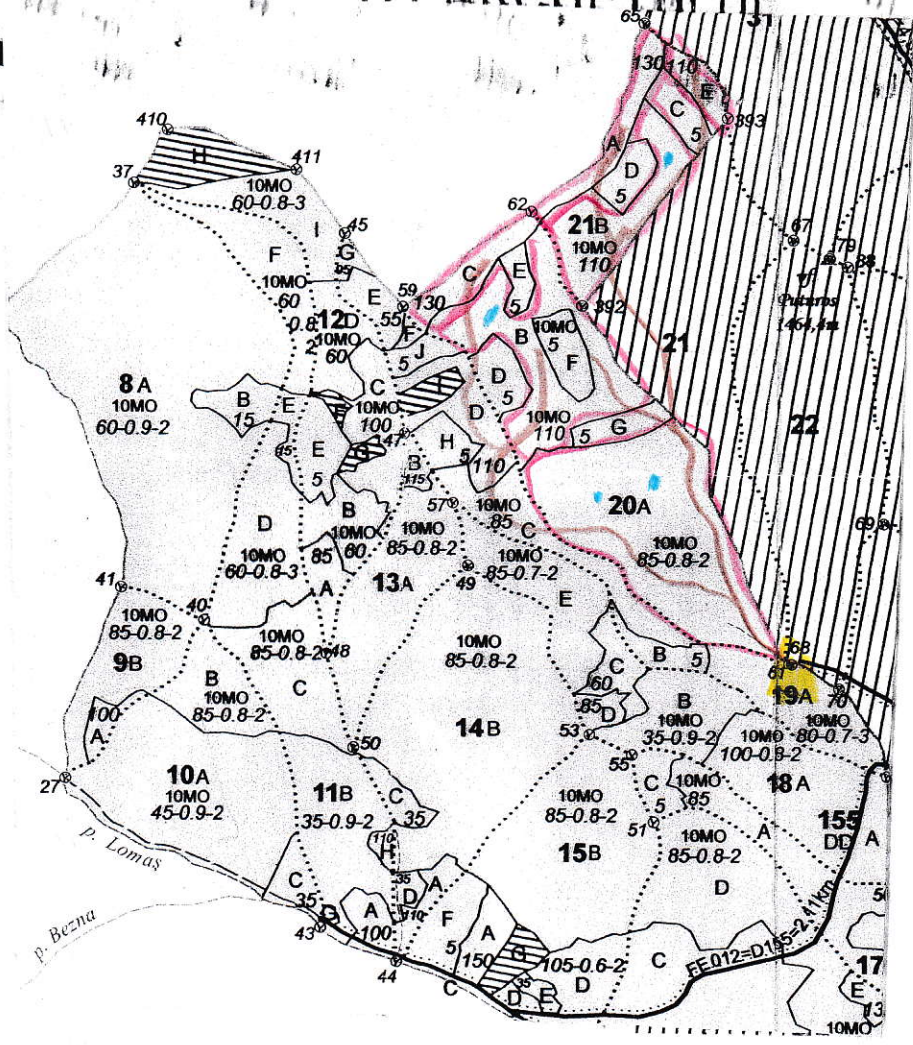

SCHITA PARCHETI III

LEGENDA:

	Limite ua
	DAI
	Dr tractor
	Plat forata puturoi
	Arbori morti

Intocmit Tob Copot Nicolae la data de 10 06 2014 semnatura 