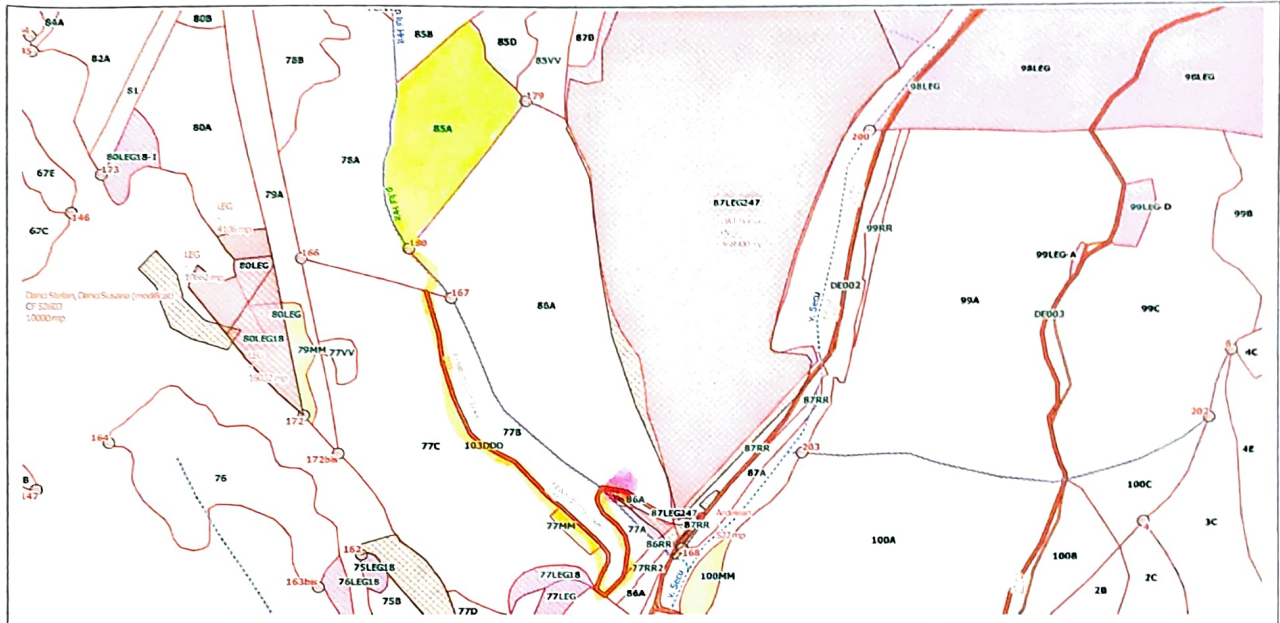

## SCHITA PARCHETULUI

Partida nr.	Nr. SUMAL	UP	u.a	Natura produsului	Coordonate parchet		Coordonate platforma primara	
					LONG	LAT	LONG	LAT
145	2200853600630	XI	85 A	P. SECUNDARE	24.716886	47.703990	24.721867	47.69979

### LEGENDA

Suprafata parchetului	
Platforma primara	
Drum de scos apropiat existent	
Drum de scos apropiat necesar	
Parau	
Caile de colectare <b>trec/nu trec</b> prin proprietati private	<i>NU</i>
Platforma Primara este amplasata in afara fondului forestier national <b>da/nu</b>	<i>NU</i>