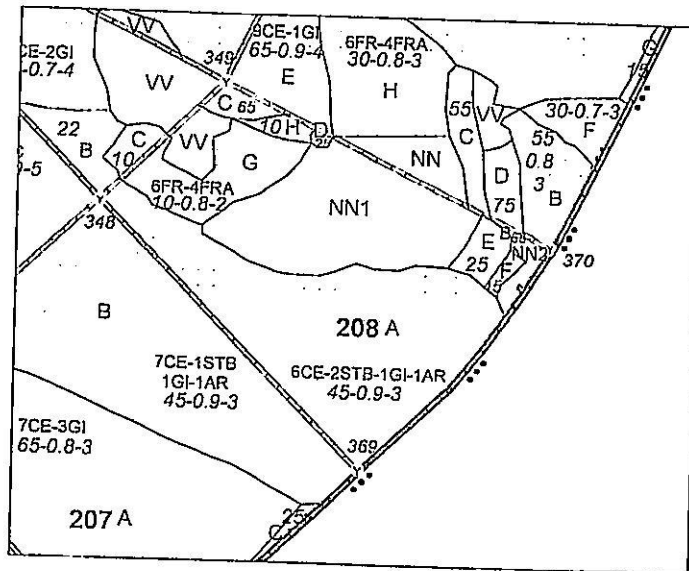

APV NR. 543 RADOVAN
INREGISTRAT IN AMENAJAMENT
NUMELE: Nicolae Laurentiu

DATA

SEMNATURA

SCHITA PARCHET

////-parchet
P-platforma
-----> cai scos apropiat
-----lemn mort

COORDONATE
N= 44.178692
E= 23.637738

PLATFORMA
N=44.179948
E=23.638543