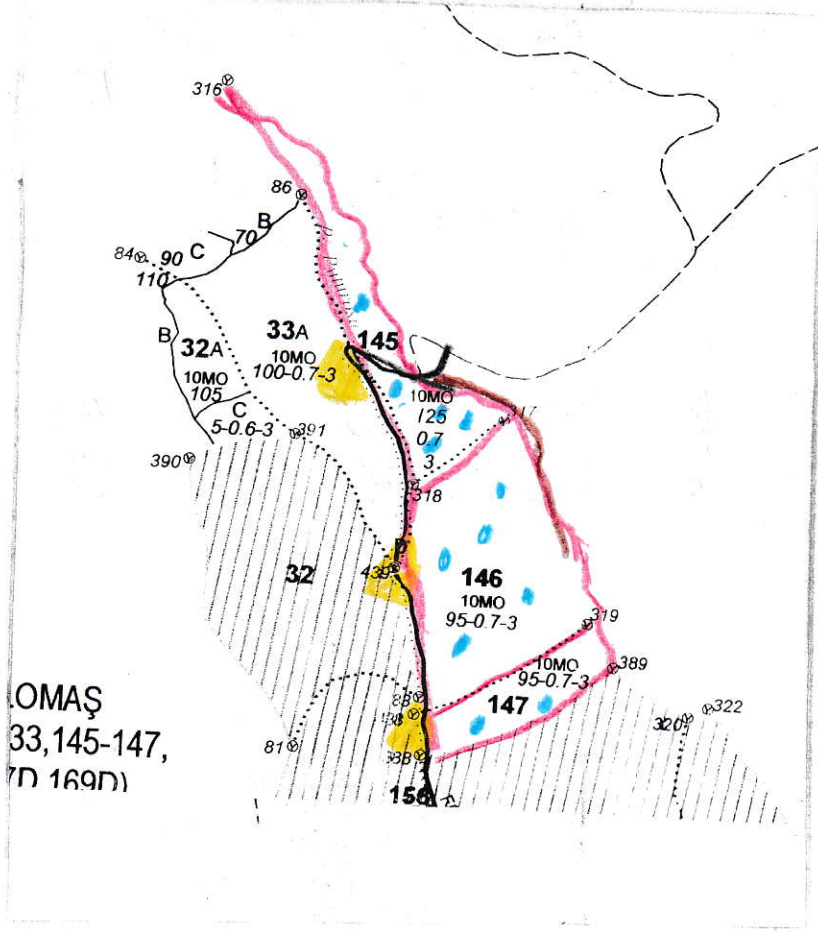

SCHIȚA PARCHETULUI

LEGENDA:

| | |
|---|---------------------|
|  | Limitea ua |
|  | DAF |
|  | Dr. tractor |
|  | Platforma platforme |
|  | Arbori work |
| | |
| | |

47°08'03.54" 25°28'18.28"

47°07'8.202" 25°28'04.13"