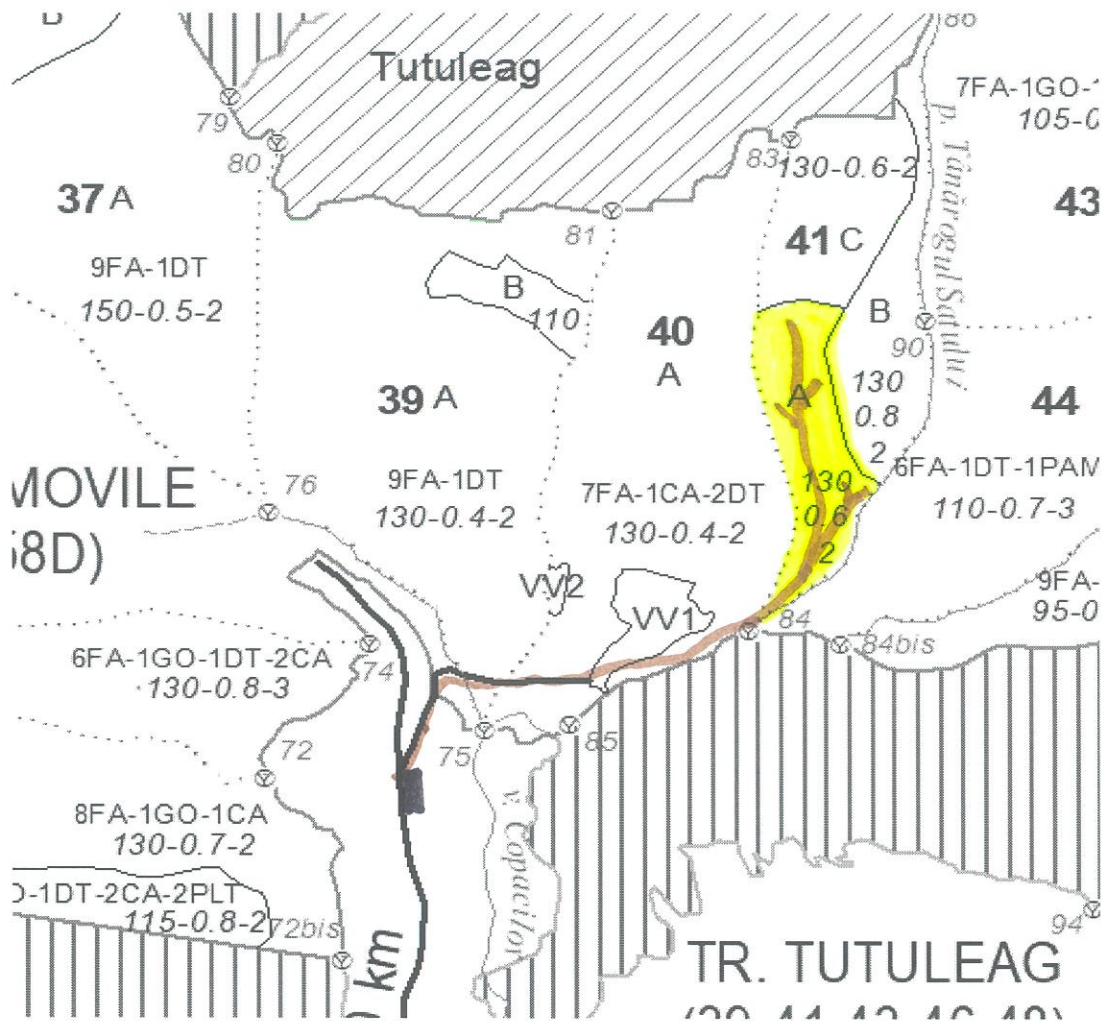

Schita partizii

Fond	Sumal	UP	ua
5	2400160200330	III Archita	41A

- Suprafata parchetului
- Cai de acces existente
- Platforma primara

Coordonate geografice punct parchet		Coordonate geografice punct platforma primara	
Latitudine	46.217124	Latitudine	46.211663
Longitudine	25.071305	Longitudine	25.063465