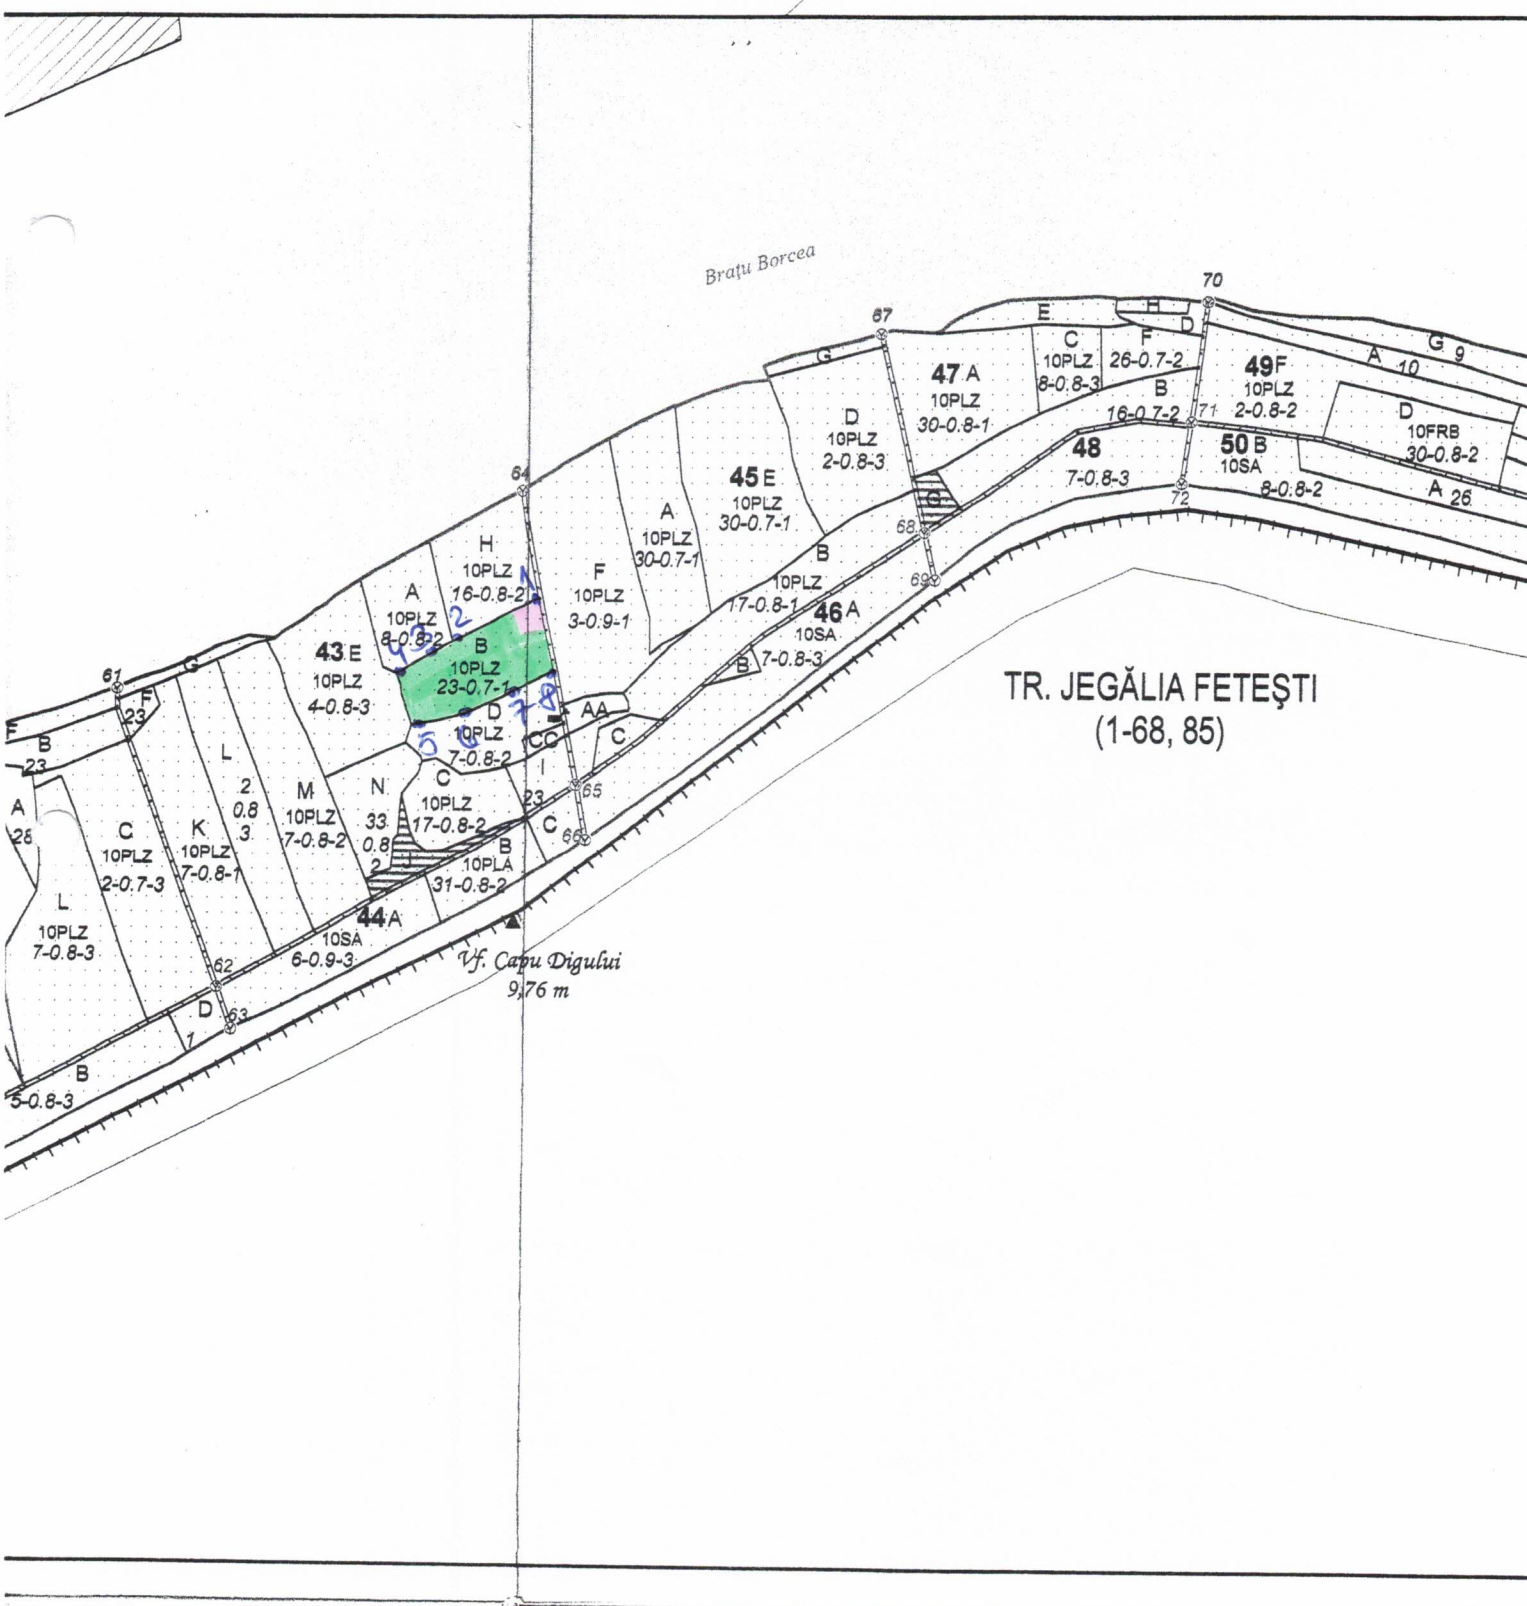

9,5 m

# COORDONATE

PARCHET N: 44.320243

E: 27.734251

PLATFORMA PRIM. N: 44.320944

E: 27.735264

TR. JEGĂLIA FETEȘTI  
(1-68, 85)