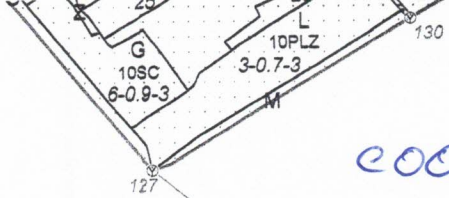

9,5 m

# COORDONATE

PARCHET N: 44.320243

E: 27.734251

PLATFORMA PRIM. N: 44.320944

E: 27.735264

TR. JEGĂLIA FETEȘTI  
(1-68, 85)