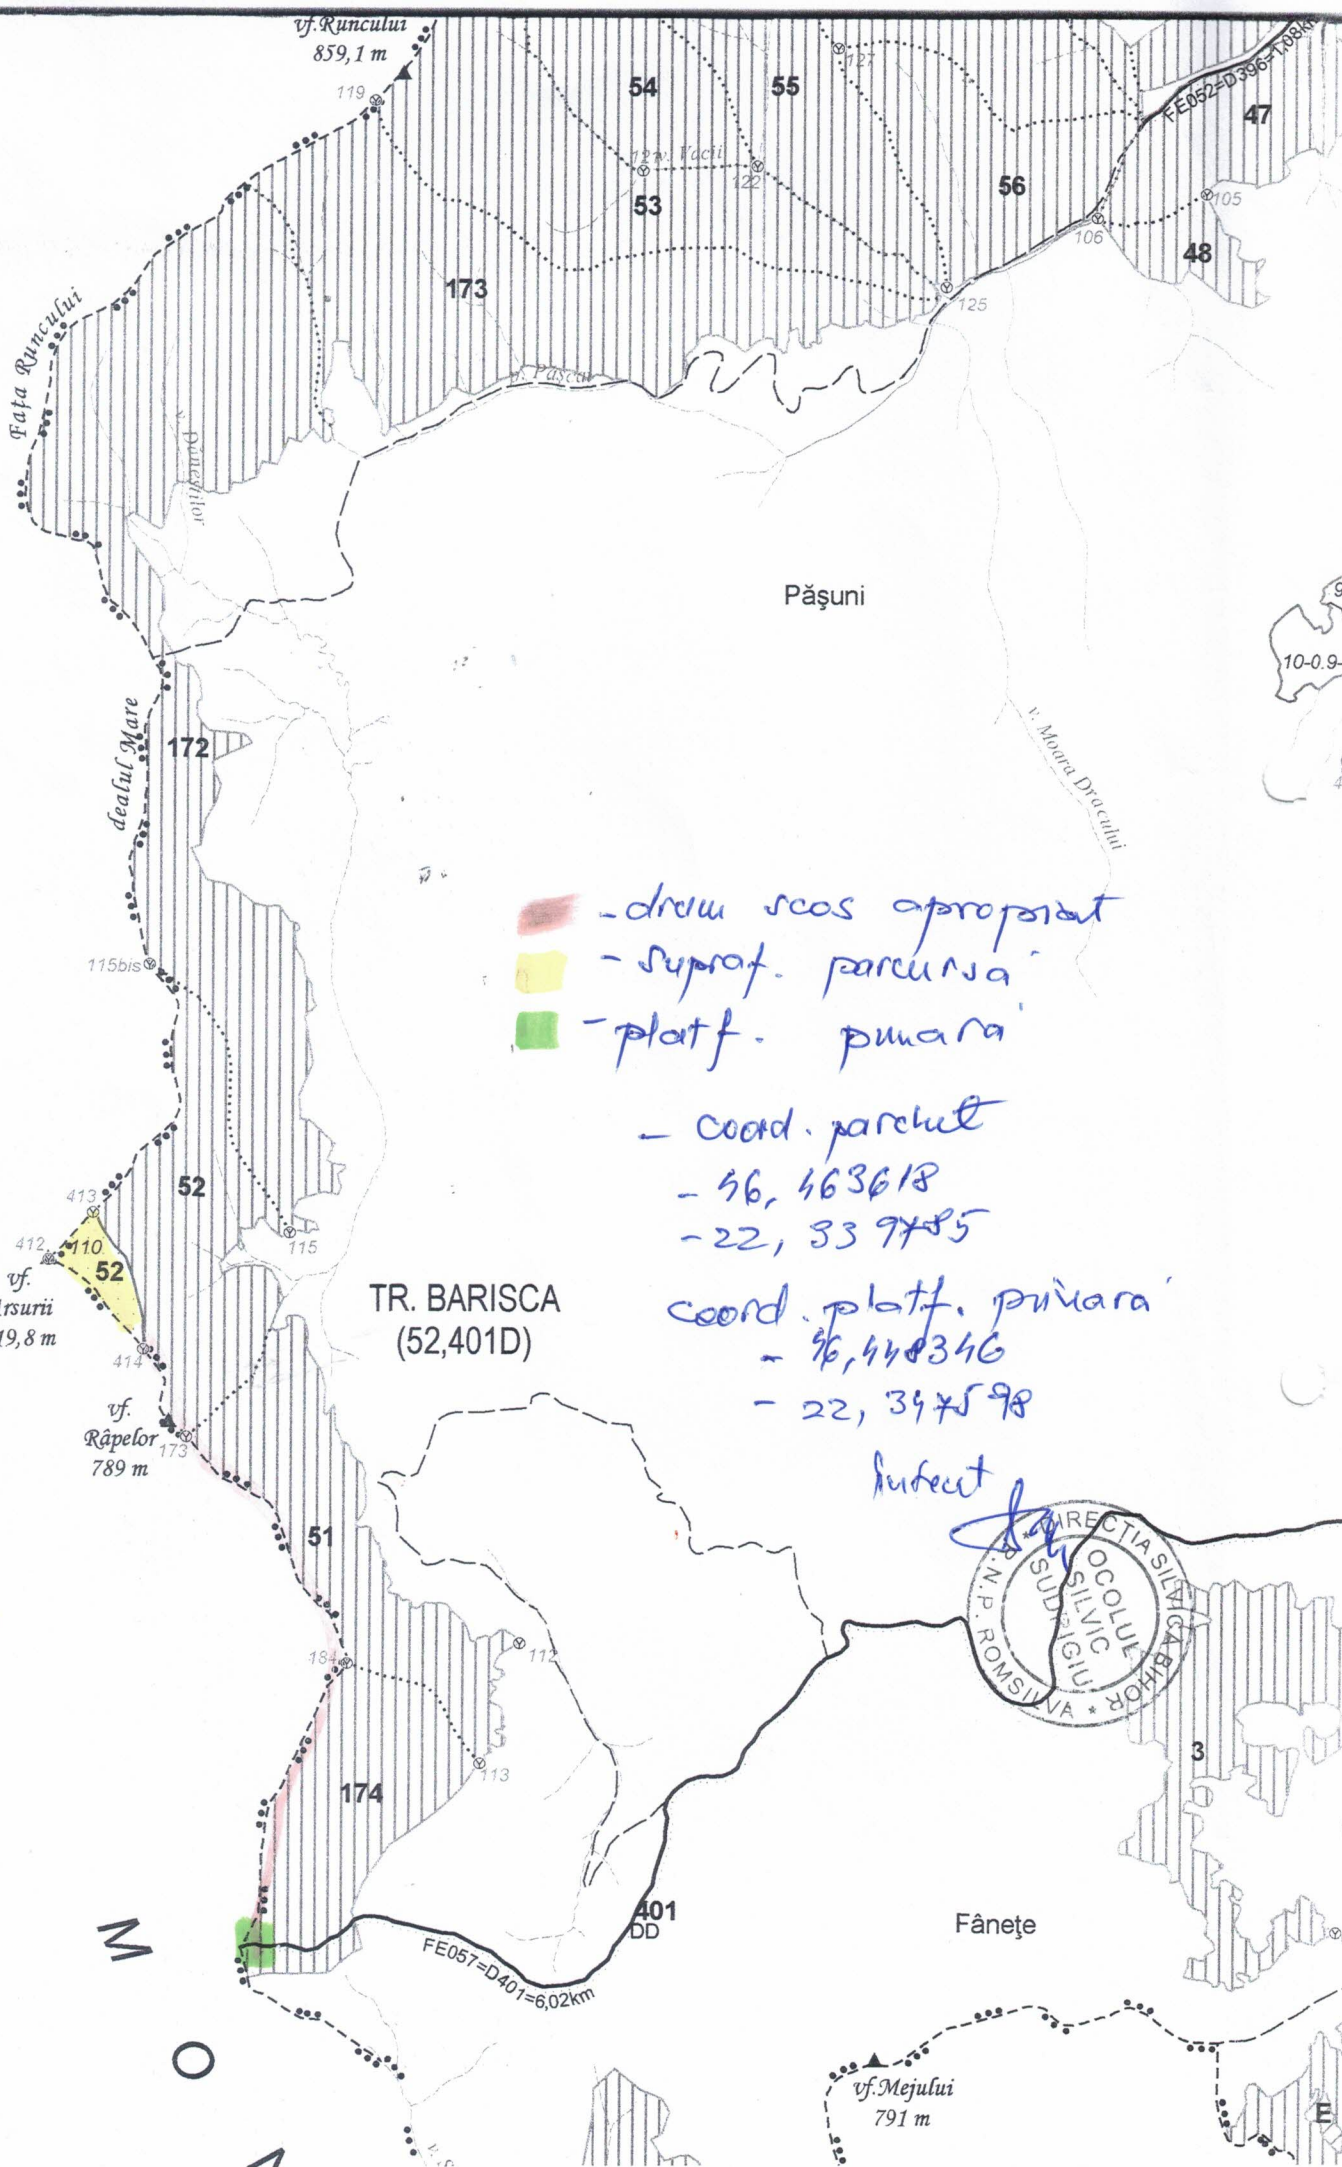

S
E
B
I
S

-  - drum scos apropiat
-  - supraf. parcursă
-  - platf. pușara

- coord. parchet
 - 46, 463618
 - 22, 339485

coord. platf. pușara
 - 46, 448346
 - 22, 347598

infect

M
O