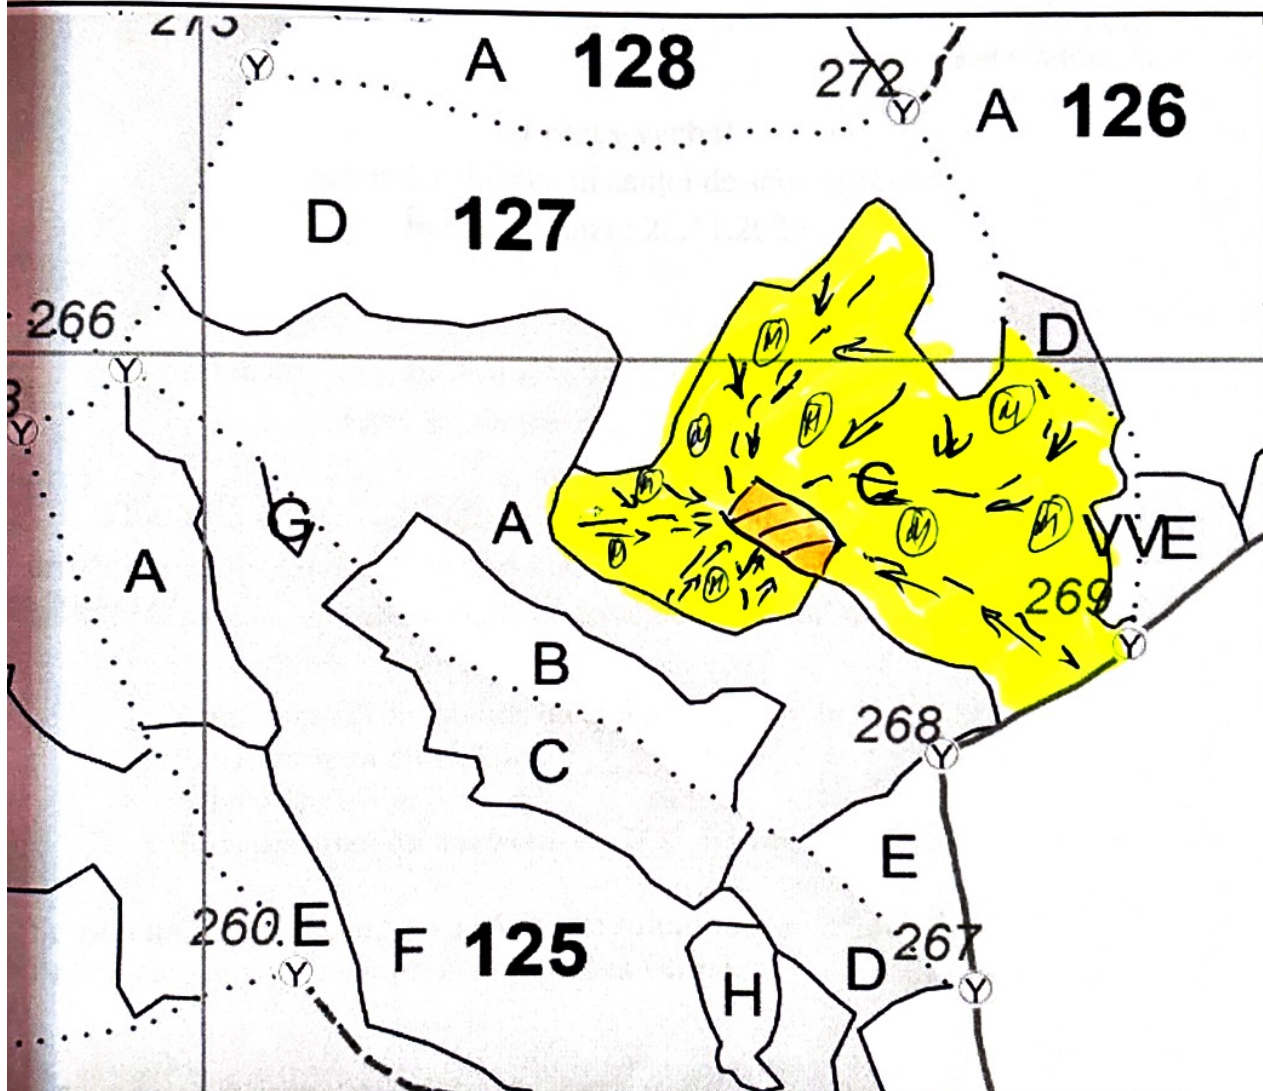

SCHITA PARCHETULUI
SI A PLATFORMEI PRIMARE

Unitatea de productie
Unitatea amenajistică

IV HOMOCEA
127C

PARTIDA : 2500126113320

LEGENDA :

- Suprafața parchet 
- Platforma primară 
- Drum auto 
- Căi scos - apropiat 
- Arbori mochi 

Coordonate	
Parchet	Platforma primară
46.141990	46.141495
27.286395	27.285803

Delegat marcare
ING. RADUCANU GABRIEL 

Titular canton
PAD. GRADINARU IONUT