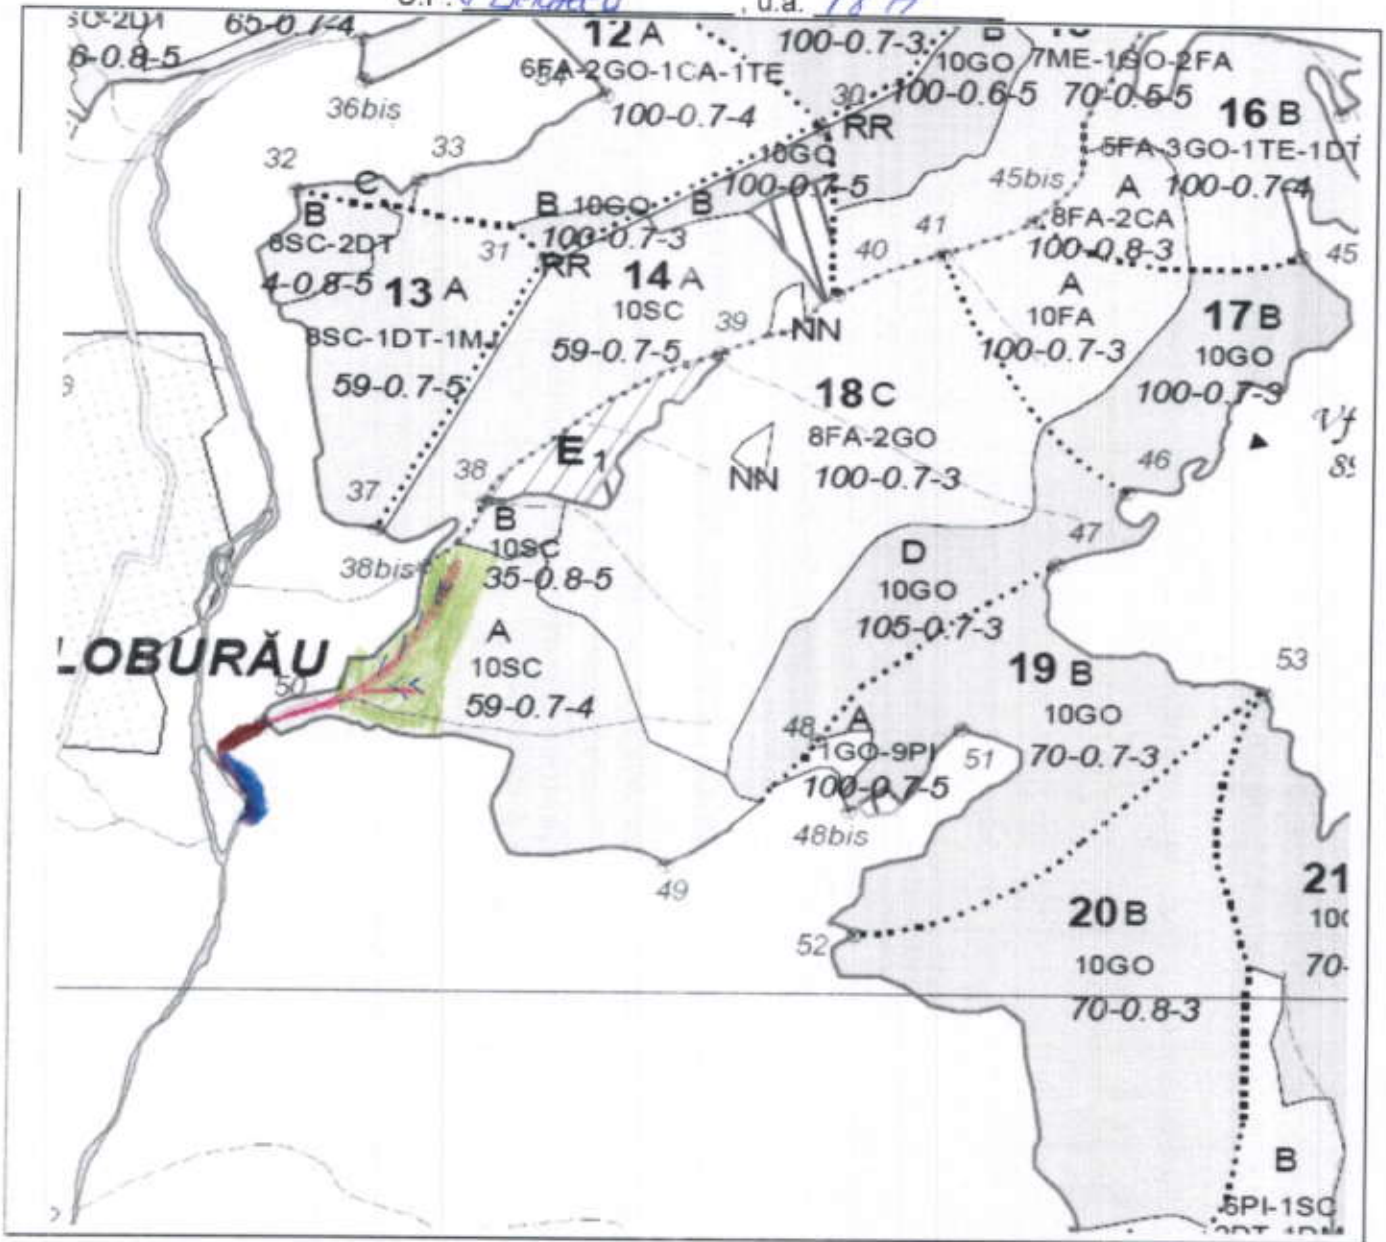

SCHITA

PARCHET IN EXPLOATARE (denumire) Glabu Rău

Partida nr. APV 86, nr. SUMAL 2400157701960

U.P. v. Belceaga, u.a. 18 A

Coordonate GPS

APV		Platforma primara	
N	E	N	E
<u>45004314</u>	<u>22075339</u>	<u>46002793</u>	<u>22972353</u>

LEGENDA

- limita parchet
- suprafata parchet
- cal de colectare existente
- cai de colectare necesare
- platforma primara
- cursuri permanente de apa
- arbori morti
- podet de traversare
- drum auto forestier
- B - elemente de biodiversitate
- - directie de colectare