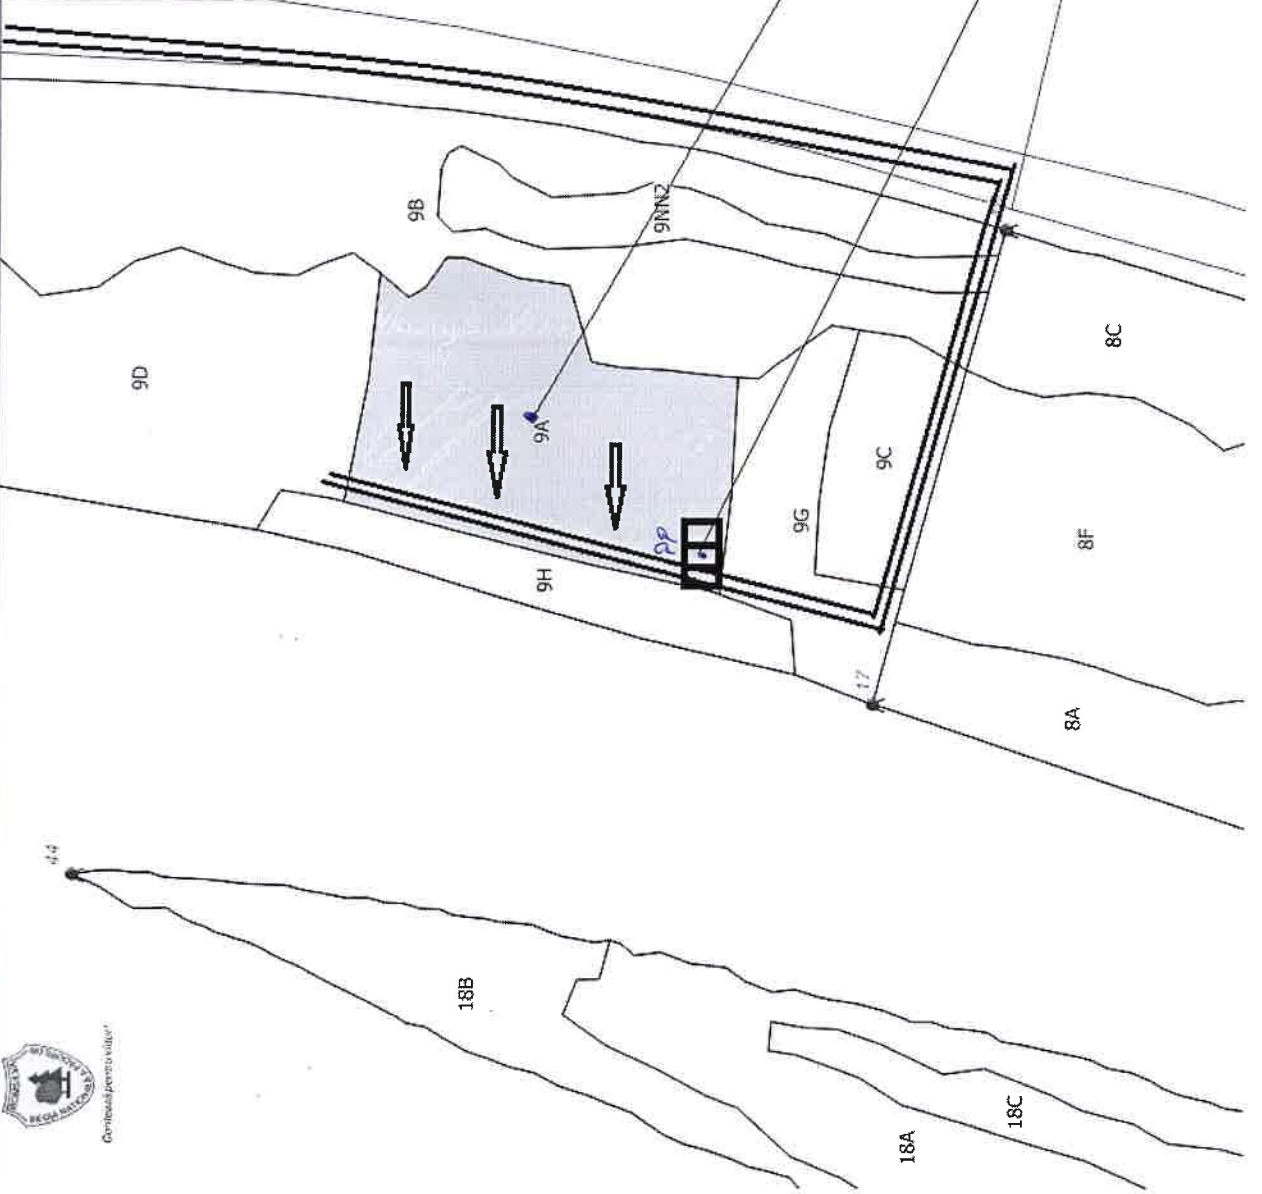

**DIRECȚIA SILVICĂ TULCEA
OCOLUL SILVIC MĂGIN**

Schița parchetului
4962 / 2400129700610
U.P. 7 Ghecet, U.a. 9A

Legenda:

-  - platformă primară
-  - drum de tractor
-  - direcția cablului

SLAT. = 45,345863°
LONG = 28,029458°

SLAT. = 45,395028°
LONG = 28,028628°

Contribuția pentru valoarea