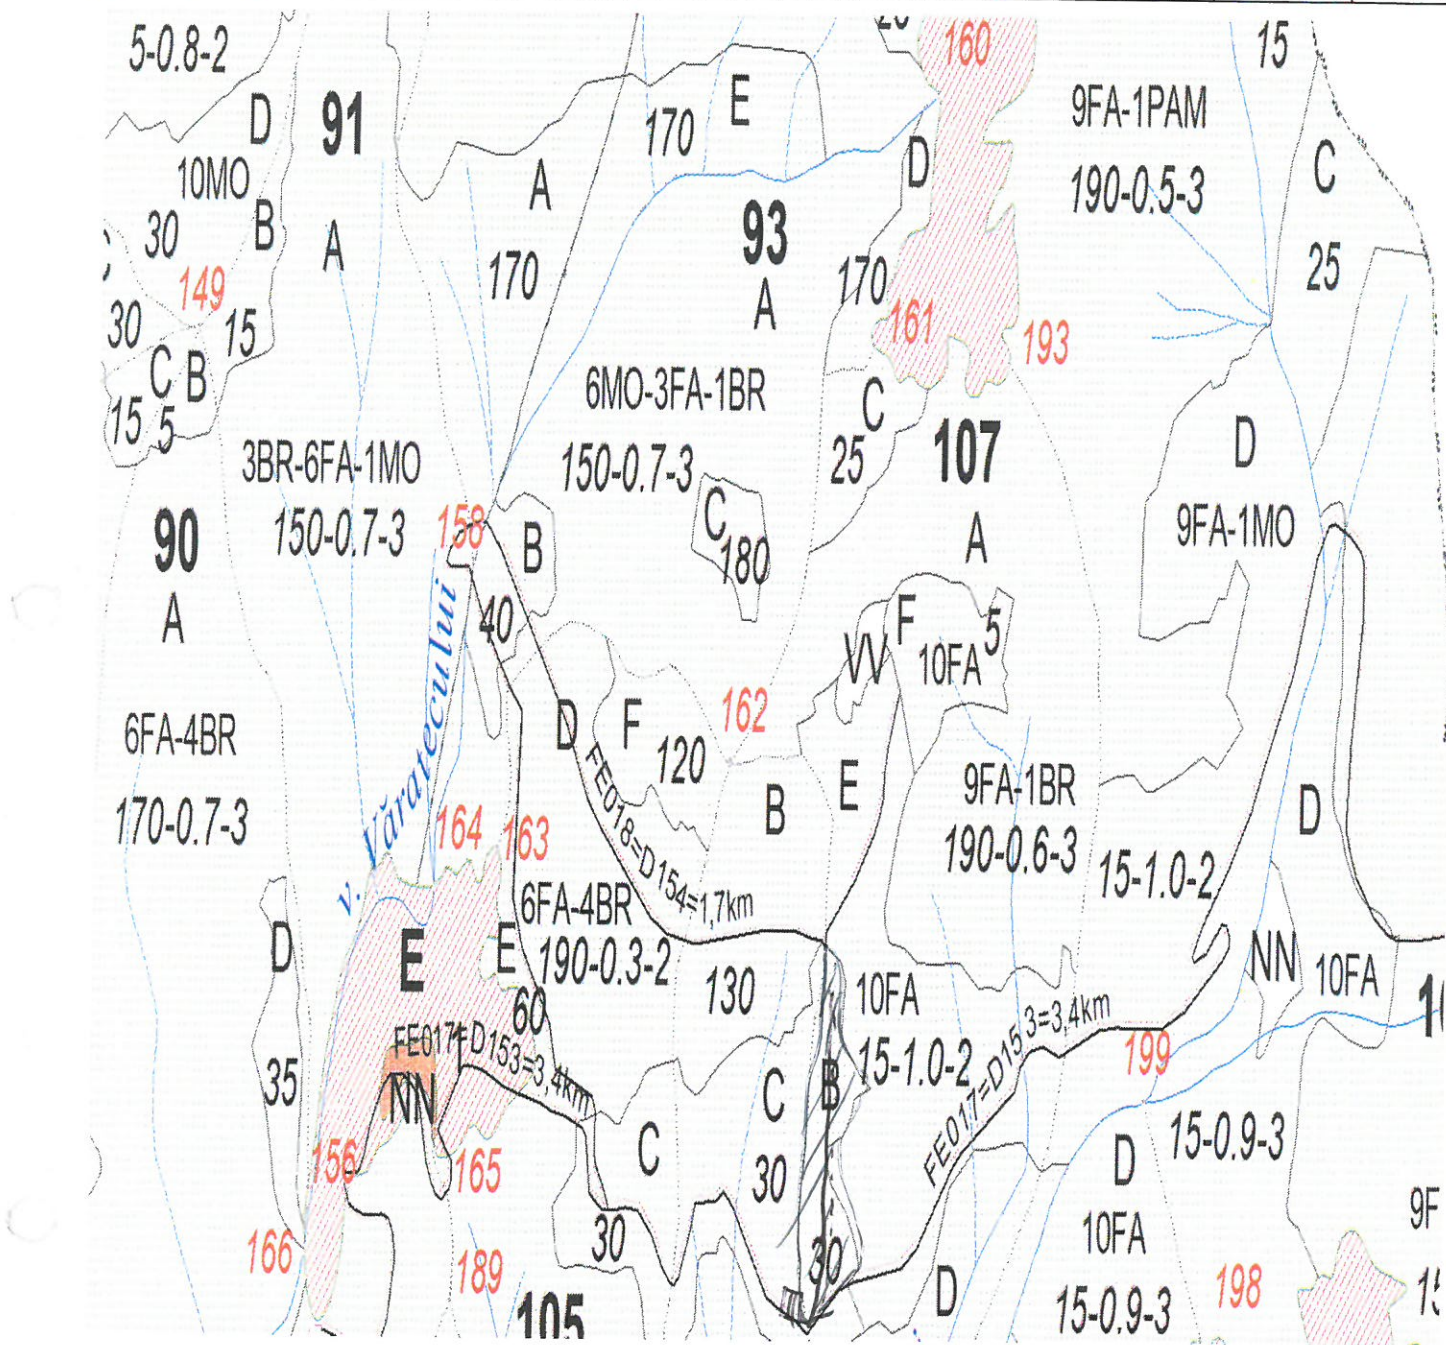

PARTIDA			UP	UA	COORDONATE GEOGRAFICE			
NR. FOND	NR.SUMAL	DENUMIRE			LAT APV	LONG APV	LAT PLPR	LONG PLPR
755	2300145901350	SR Sub Varatec	2	107B	47,650822	24,043749	47,650107	24,042858

**LEGENDA:**

- Limita parchet : ———
- Suprafata parchet: ▨
- Drum auto : - - -
- Platforma primara : ▩
- Cale de scos-apropiat : - - -