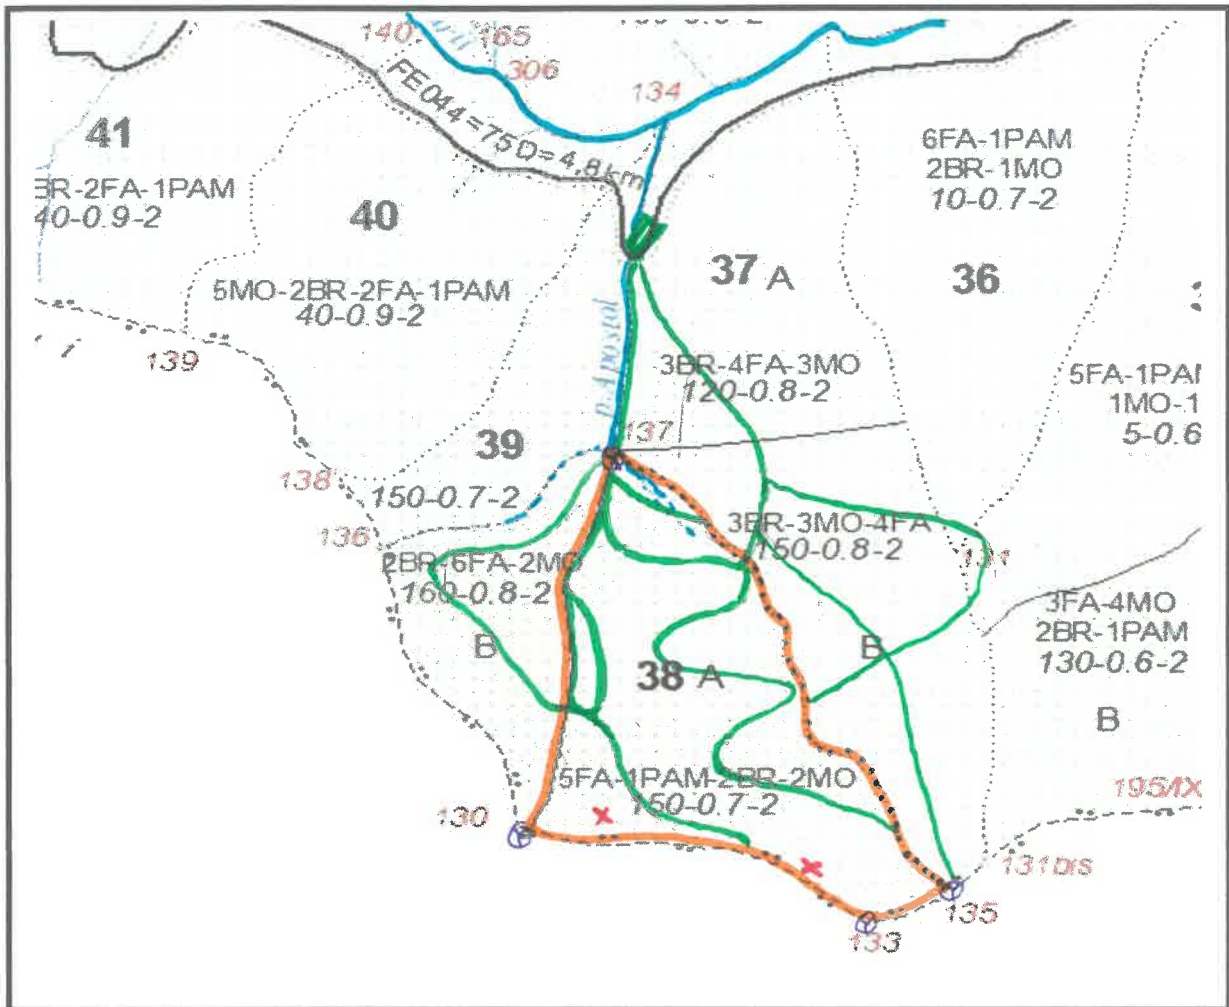

**DIRECȚIA SILVICĂ NEAMȚ
OCOLUL SILVIC BIGAZ**

SCHIȚA PARCHETULUI ȘI A PLATFORMEI PRIMARE
UP X Izvorul Muntelui.....ua ...38A...Partida FOND / SUMAL 987 / 2500020002180

Drum auto forestier	Linie neagră groasă	Coordonate geografice
Drum de tractor existent	Linia verde	
Drum de tractor propus		
Pârâu	Linie albastră	Parchet
Limită parcelară	Linie punctată	
Limită de subparcelă	Linie continuă	N: 46. 925430°
Direcția de doborâre a arborilor		E: 25. 993804°
Direcția de colectare a arborilor		Platforma primară
Platforma primară	Dreptunghi verde	
Parcare autovehicule		E: 25. 992446°
Pichet de incendiu	Limită UP	
Loc de odihnă și pentru fumat		
Teren cu fenomene de înmlăștinare		
Porțiuni cu fenomene de alunecare		
Delimitare parchet		
Porțiuni cu pantă mare	Bornă amenajistică	
Porțiuni cu roca la suprafață		
Podet de traversare		

Lemn mort
DELEGAT MARCARE

[Signature]

PĂDURAR

[Signature]