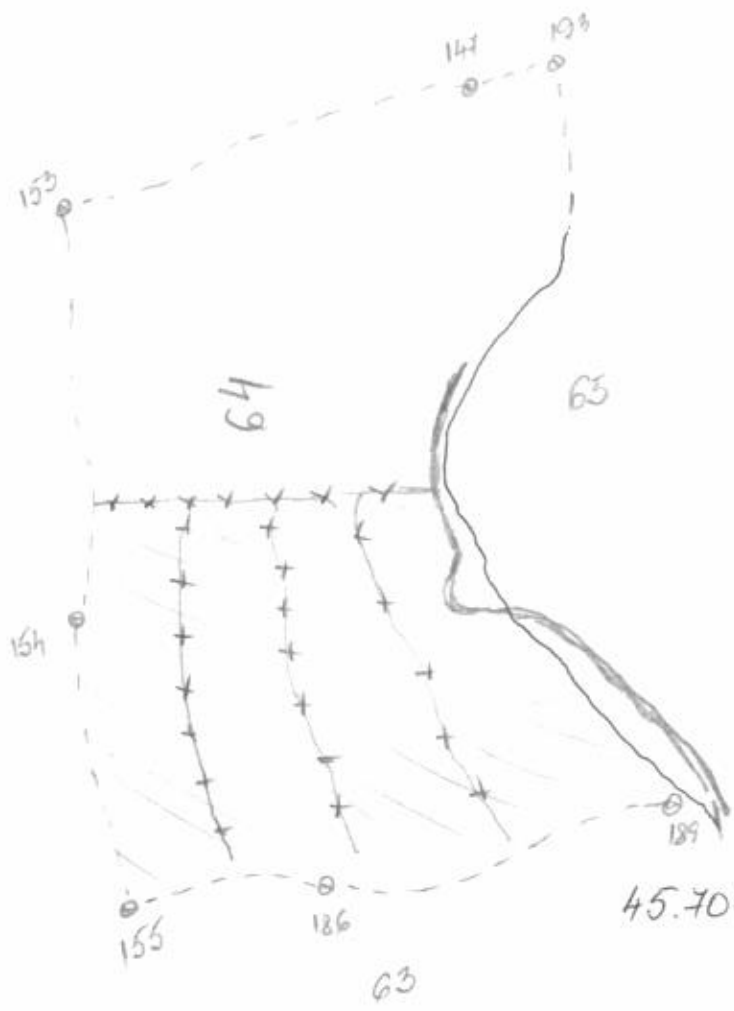

PARTIDA NR 402 PR. LUI ARON / 23 001265 01220

LIP III UA 64 /

45.704575, 22.505653

Legendă:

- ⊙ - bornă amenajistică
- ▭ - suprafață parchet
- x- - trasee scos-apropiat
- - drum auto

Înstocmit