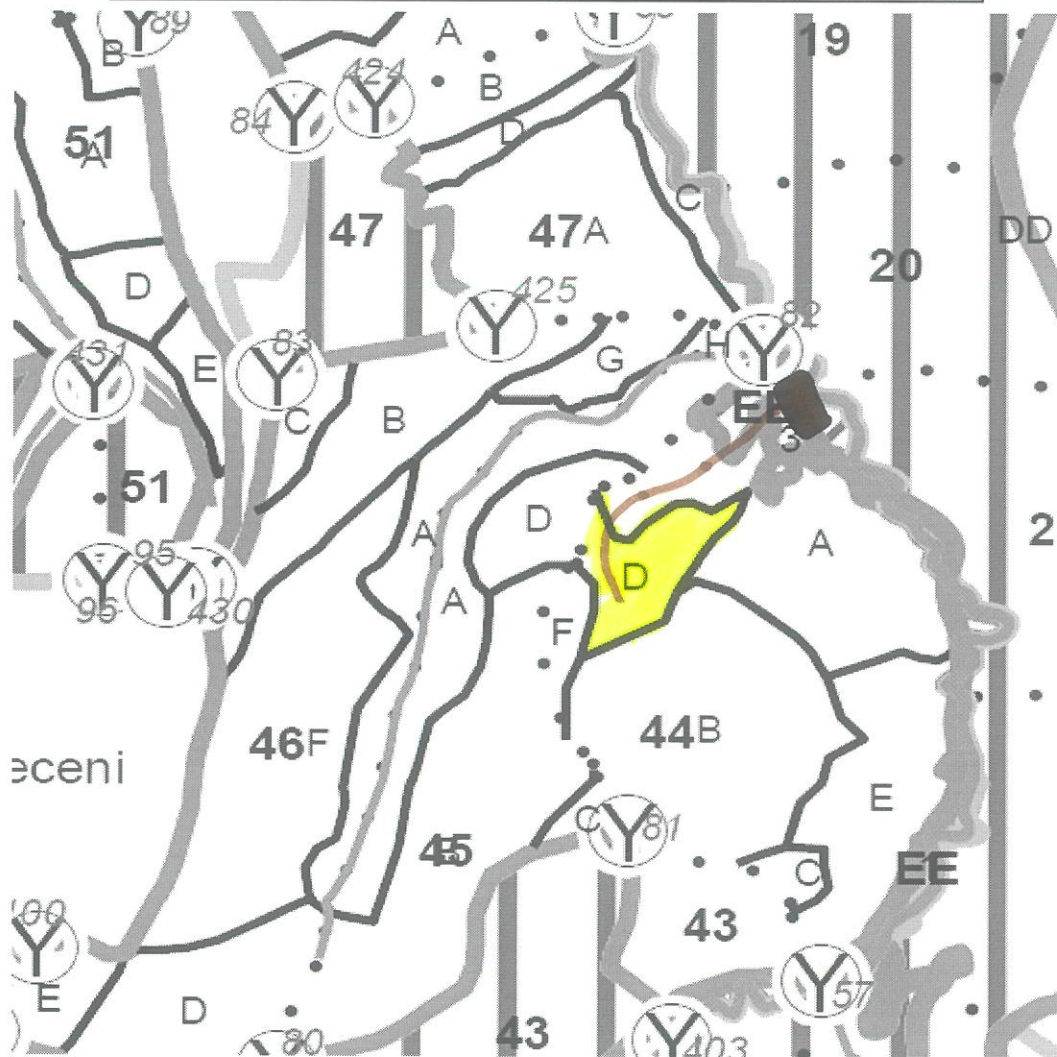

Schita partizii

Fond	Sumal	UP	ua
49	2400160200750	VII SIGHISOARA	44D

- Suprafata parchetului
- Cai de acces existente
- Platforma primara

Coordonate geografice punct parchet		Coordonate geografice punct platforma primara	
Latitudine	46.208070	Latitudine	46.210005
Longitudine	24.923645	Longitudine	24.926943