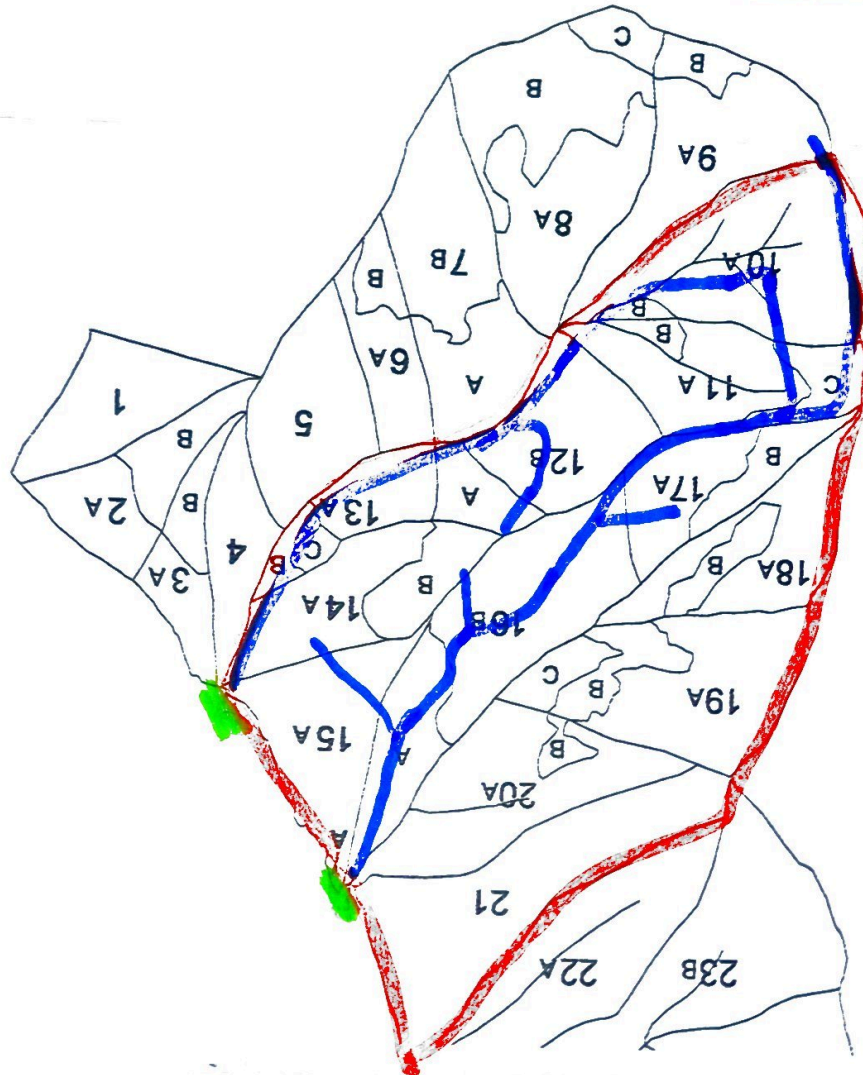

# SCHIȚA PARCHETULUI

Denumire arhet: Alunul Mic

PARTIDA: 3475

NR. SUMAL: 2400133602269 OP: VI u.a.: 10-21

## LEGENDĂ

Suprafața parchetului	
Cai de colectare pt. adunat	
Cai de colectare pt. scos-apropiat (drum tractor)	
Platforma primară	
Pârâu	
Podet traversare pârâu	
Stâncărie	
Izvor	
Zonă protecție elemente de biodiversitate	
Arbori morți	

## Coordonate GPS parchet:

X: 46.824059

Y: 25.668496

## Coordonate GPS platforma primară:

X: 46.834742

Y: 25.690465

O.S. Tulgheș deține / ~~nu deține~~ terenul aferent platformei primare.

Data  
18.11.2024