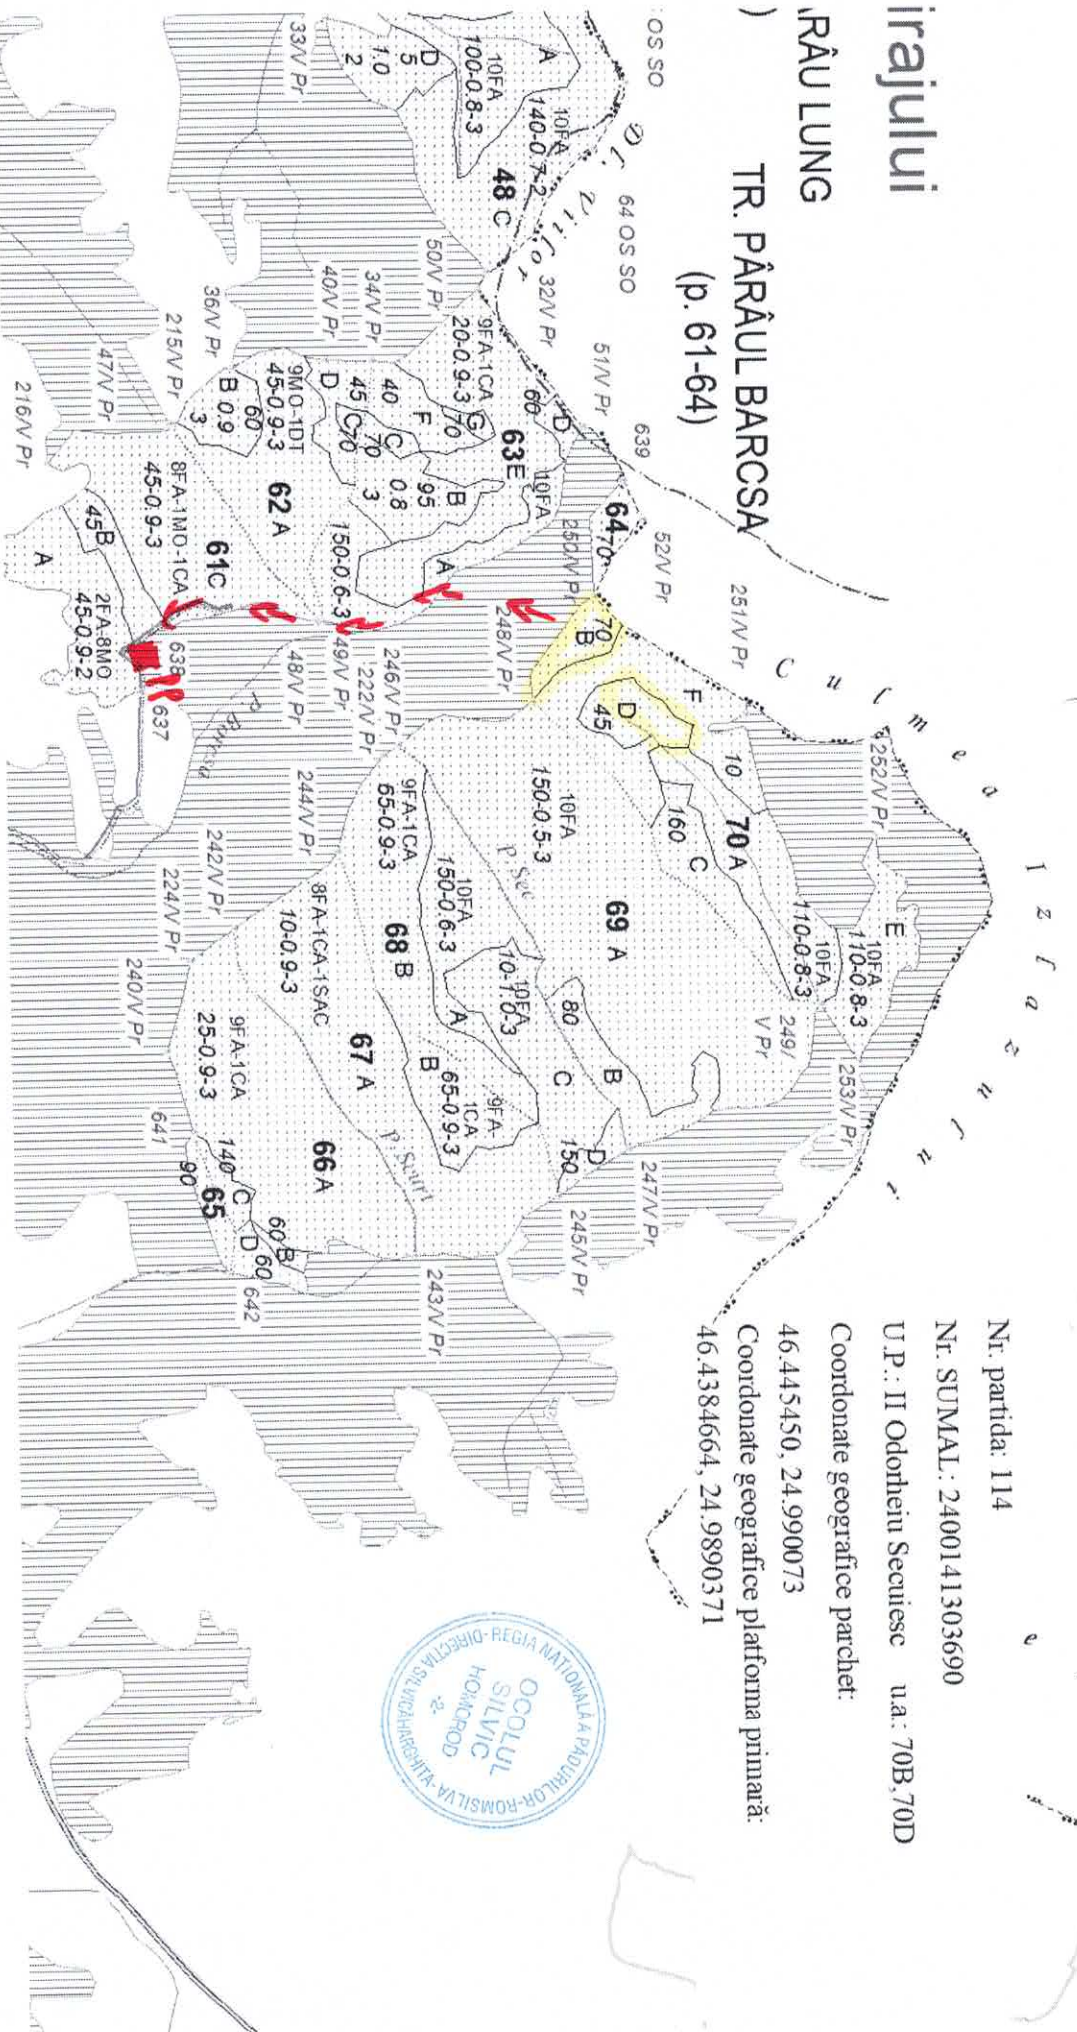

irajului

RÂU LUNG

TR. PÂRÂUL BARCSA

(p. 61-64)

Nr. partida: 114
Nr. SUMAL: 2400141303690
U.P.: II Odonheiu Secuiesc u.a: 70B, 70D
Coordonate geografice parchet:
46.445450, 24.990073
Coordonate geografice platforma primară:
46.4384664, 24.9890371