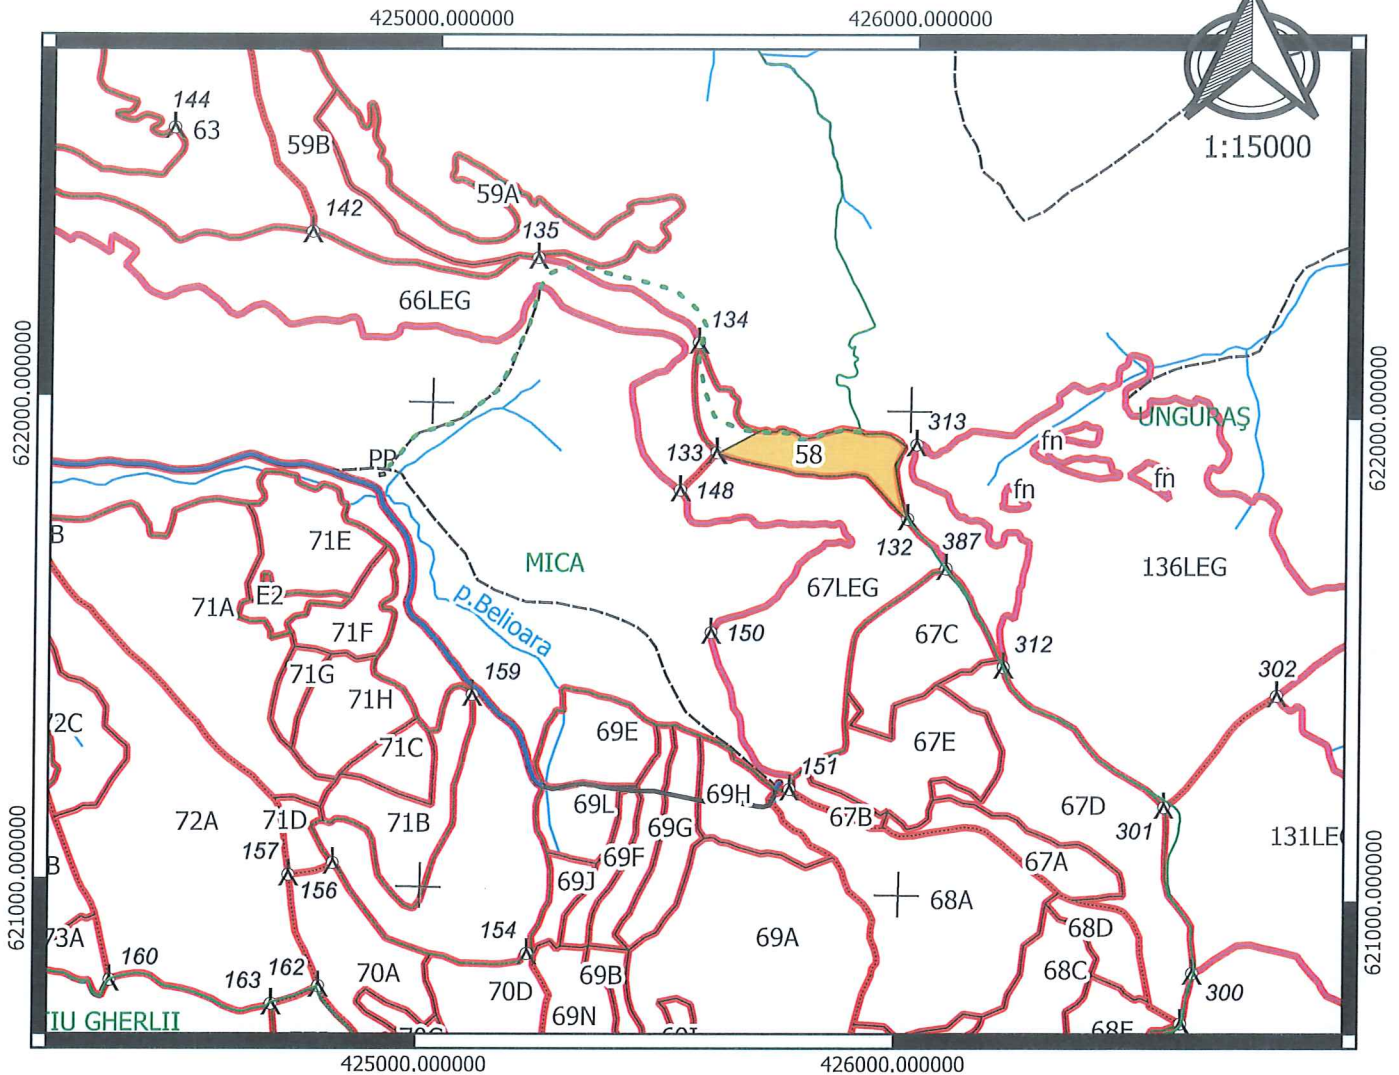

Contează pentru viitor!

DIRECTIA SILVICA CLUJ  
OCOLUL SILVIC DEJ  
PARTIDA 160 BELIOARA  
UP. IV. UNGURAS u.a. 58

Natura produsului: principale codru - taieri rase

### SCHITA PARCHET

- PARCHET
- PLATFORMA PRIMARA
- DRUM ACCES
- parc\_arc
- Limita subparcela
- Limita parcela
- Limita fond forestier stat
- Limita fond forestier privat
- Limita unitate de productie
- Limita de ocol silvic
- proprietate privata
- ape\_arc
- borne

Coordonate parchet:

X\_est :24.022781

Y\_nord :47.092932

Coordonate platforma primara:

X\_est :24.008754

Y\_nord :47.092007

Întocmit