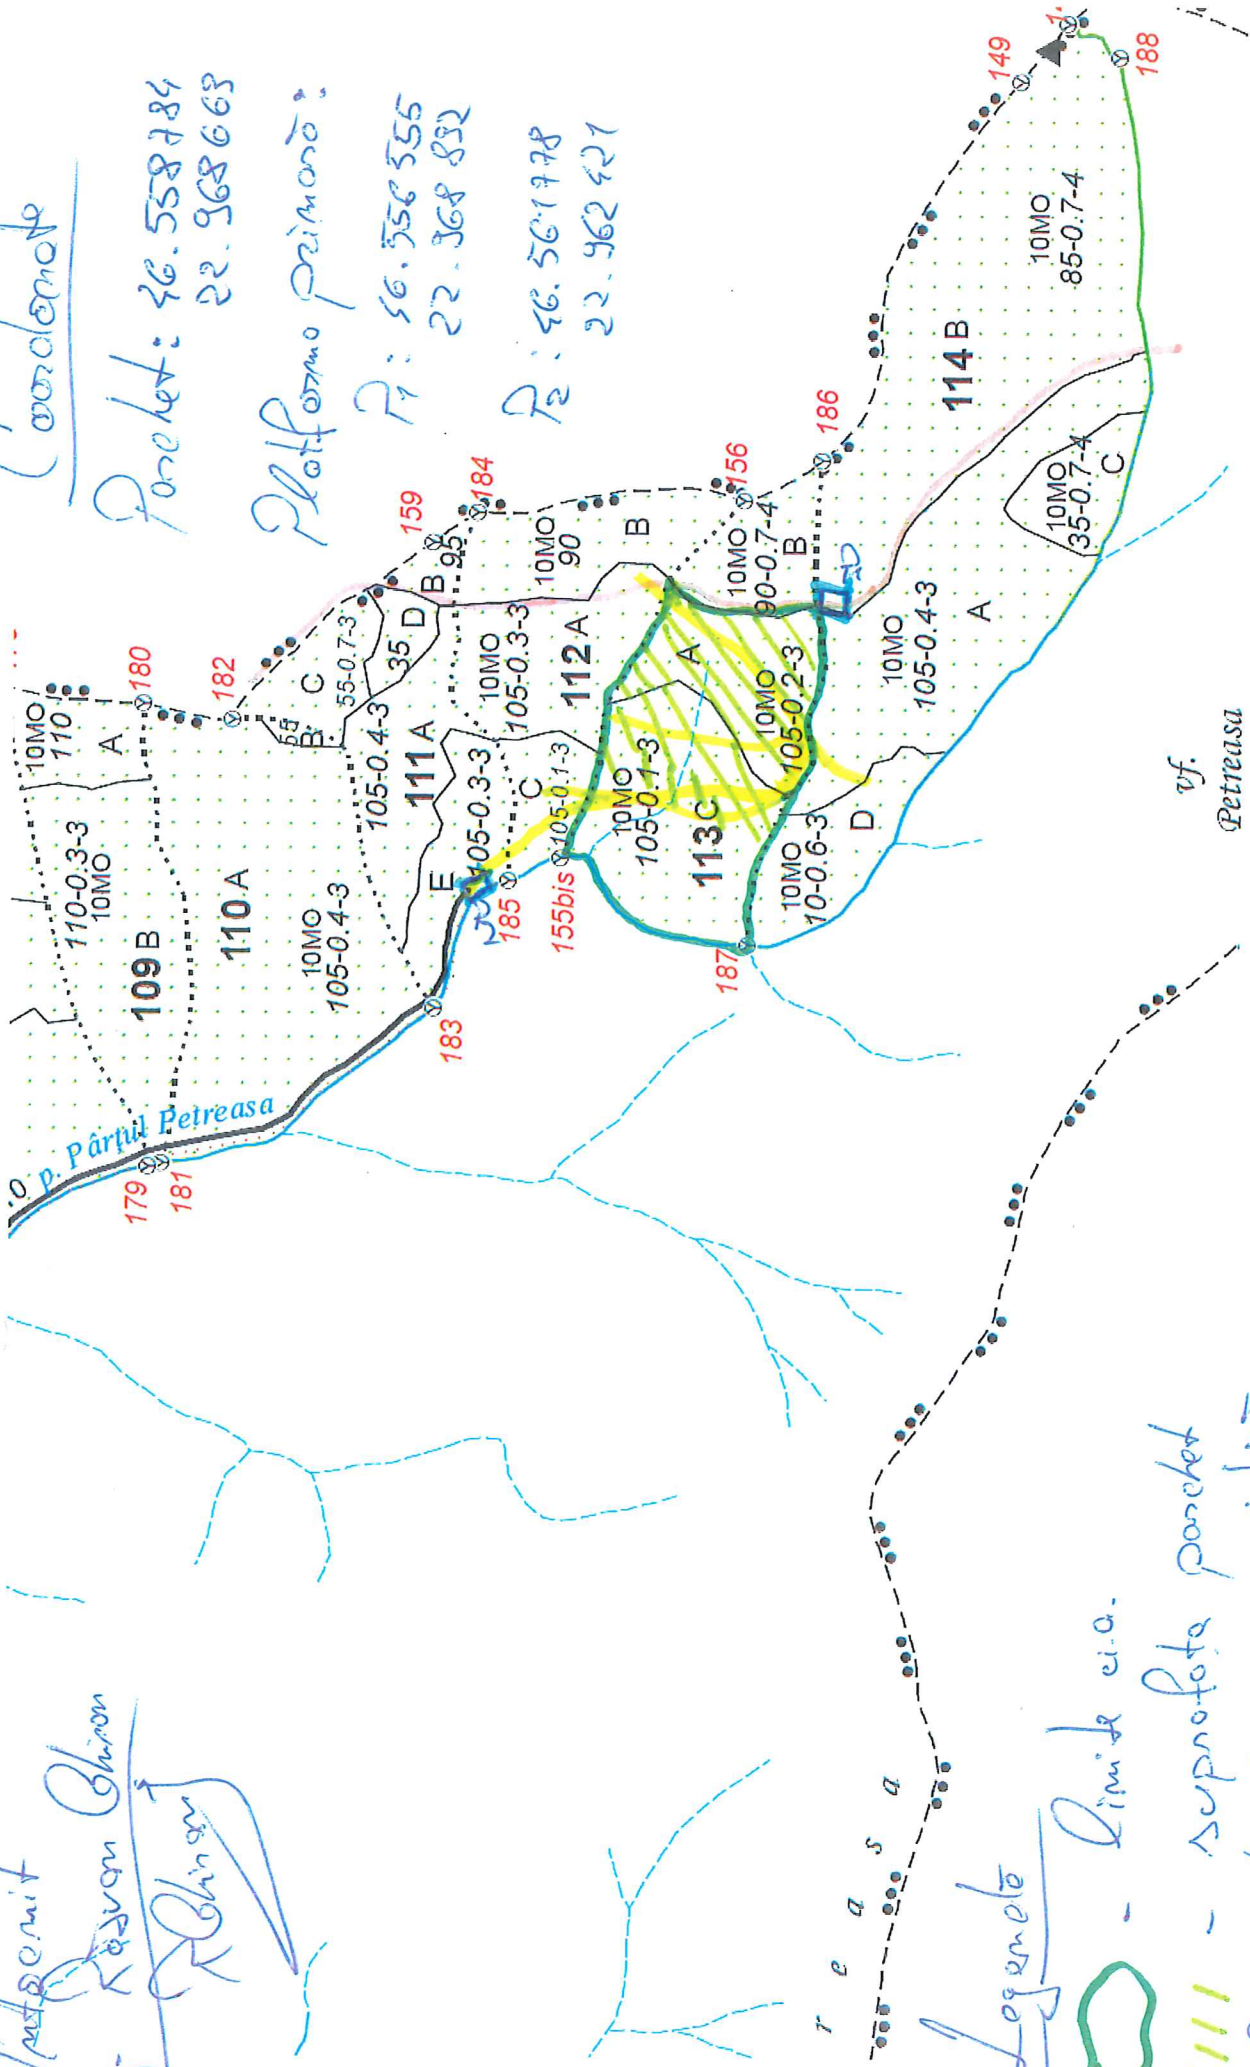

Păstărie
 Lungă
 Rădăuș
 Robinson

Coordonate

Parcelă: 46.558784
 22.968663

Platforma primară:

P₁: 46.556555
 22.968832

P₂: 46.561778
 22.962421

Legende

- limită c.a.

- suprafața parcelă adâncită

- bornă amenajistică

- drum auto forestier

- căi de neas-apropiat

P₁ - platforma primară

vf.
Petreasa