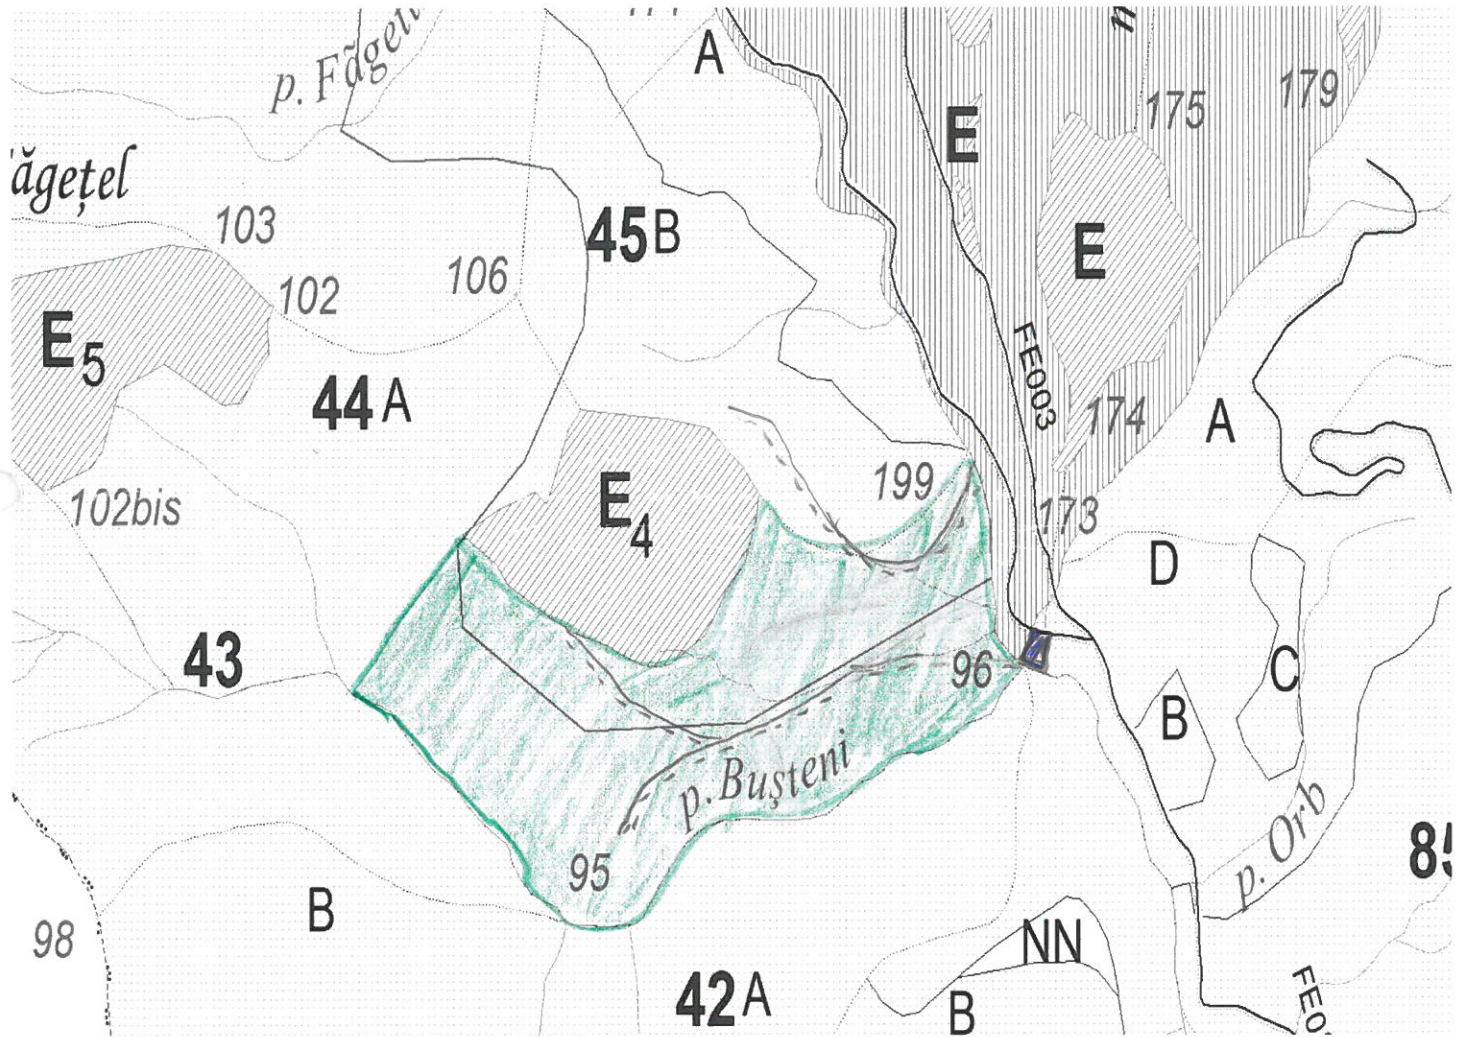

Schita
 cu amplasarea partizii nr. 205 Fagetel /SUMAL 2500152001500

Legenda :

Supraf parchet		D.A.F.		Drum tractor		Platforma primara		M1,...	Lemn mort
----------------	--	--------	--	--------------	--	-------------------	--	--------	-----------

Scos-apropiat 501-1000 m ;Transport pe DAF 0,2 Km ;Panta ... 32,6
arbori de limita pe care s-a aplicat marca patrata _____

Coordonate geografice

	u.a.	Latitudine	Longitudine
Parchet	<u>44A</u>	<u>45,226615</u>	<u>24,257518</u>
Platforma	<u>85D</u>	<u>45,228099</u>	<u>24,264215</u>