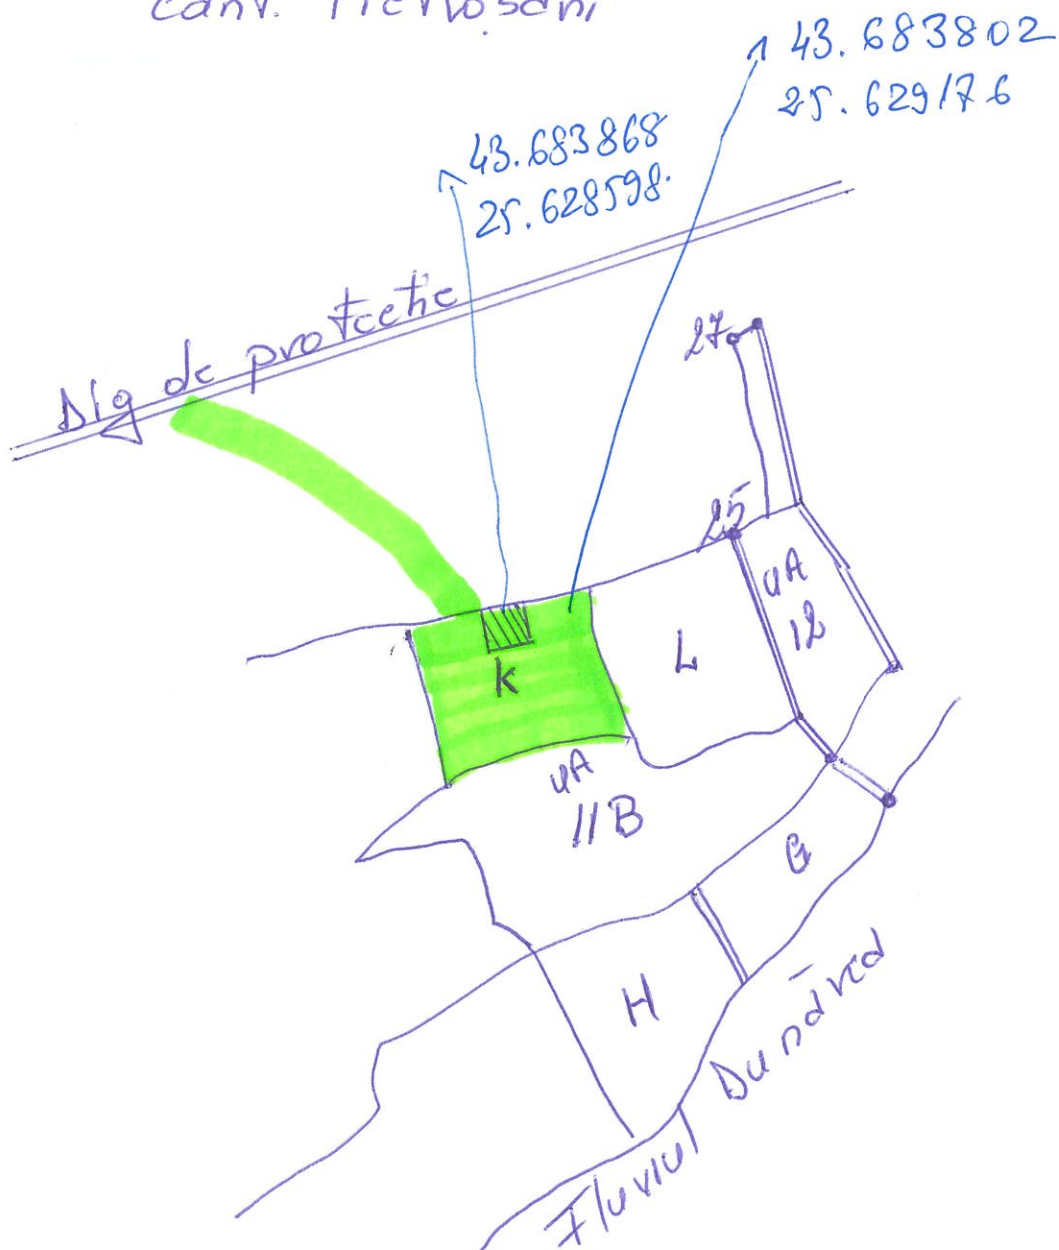

U.P. 1 Măsturelu
 UA 11 K
 Cant. Pictroșdri

- Legendă:
-  - Pârchet
 -  - Plat formă primăria
 -  - Drum acces.

Distanța pînă la drum permanent =
 coordonate G.P.S =

1. Pârchet \leftarrow e.
 2. - Plat formă \leftarrow e.
 - teh. Bader \leftarrow e.
- M. Bader