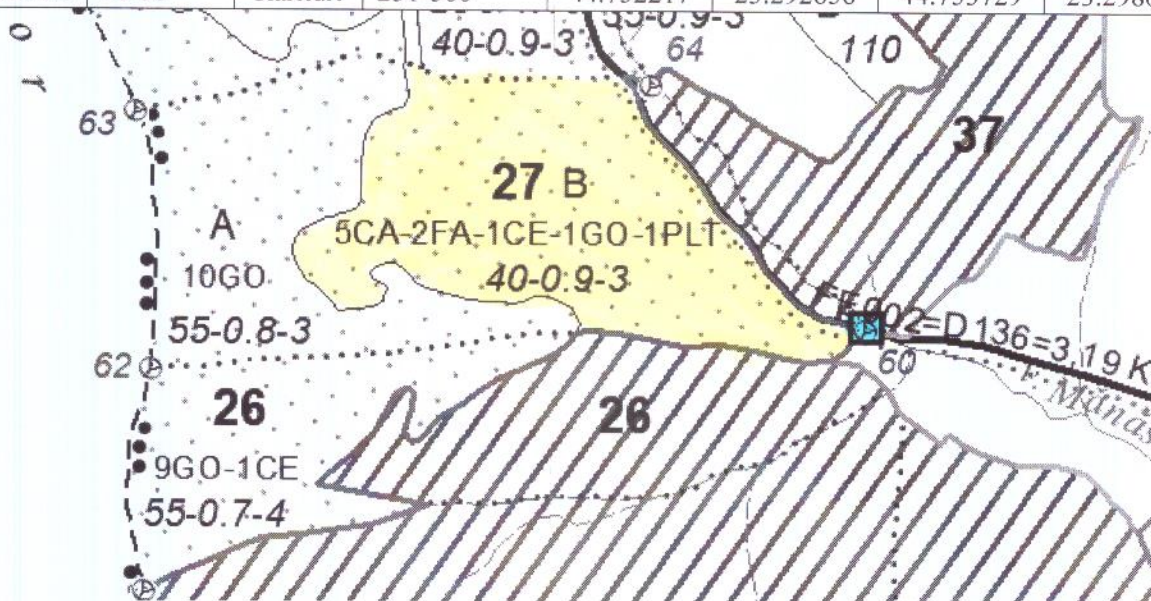

**SCHITA PARCHETULUI 157 Sec-Rarituri Stramba Jiu**  
**PARTIDA NR 157 SUMAL 2600152600420**

UP	Ua	Volum mc	Suprafata ha	Fel taiere	Accesibilitate	Coordonate parchet		Coordonate platform primara	
						Lat N	Long E	Lat N	Long E
VII	27B	581.26	18.82	Rarituri	251-500	44.752217	23.292656	44.753729	23.298055