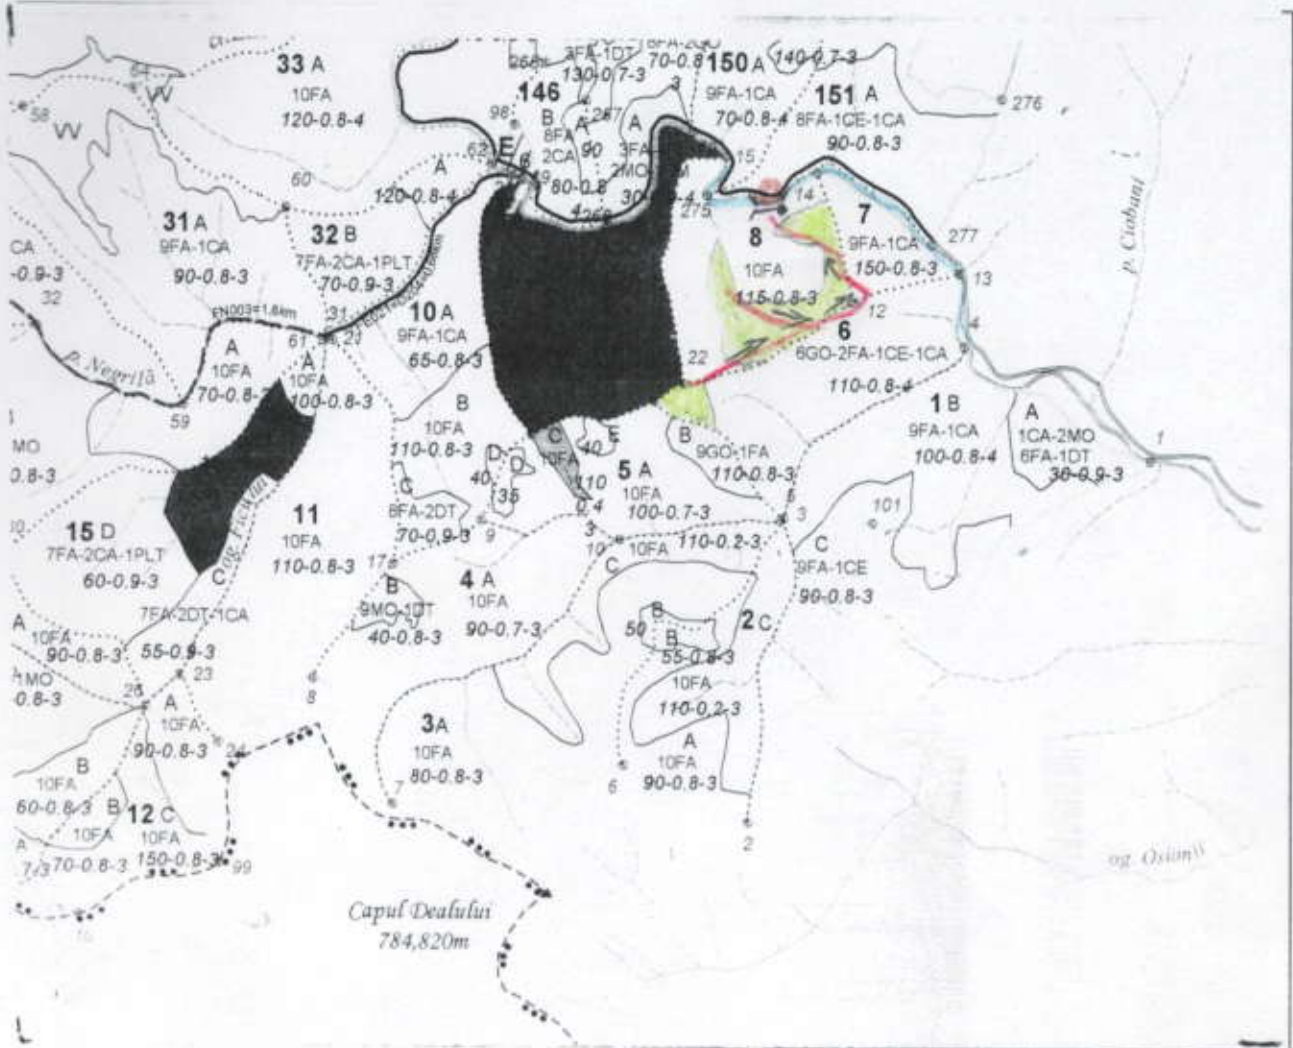

OCOLUL SILVIC MEHADIA

SCHITA

PARCHET IN EXPLOATARE (denumire) CUCIULA

Partida (denumire) 1 CUCIULA, nr. APV 1, nr. SUMAL 2400157700280

U.P. II V Craiovei, u.a. 6; 8.

Scara: \_\_\_\_\_

Coordonate GPS

APV		Platforma primara	
N	E	N	E
45.034234	22.183487	45.036109	22.184023

LEGENDA

- limita parchet
- suprafata parchet
- cai de colectare
- platforma primara
- cursuri permanente de apa
- arbori morti
- podet de traversare
- drum auto forestier
- elemente de biodiversitate
- directie de colectare