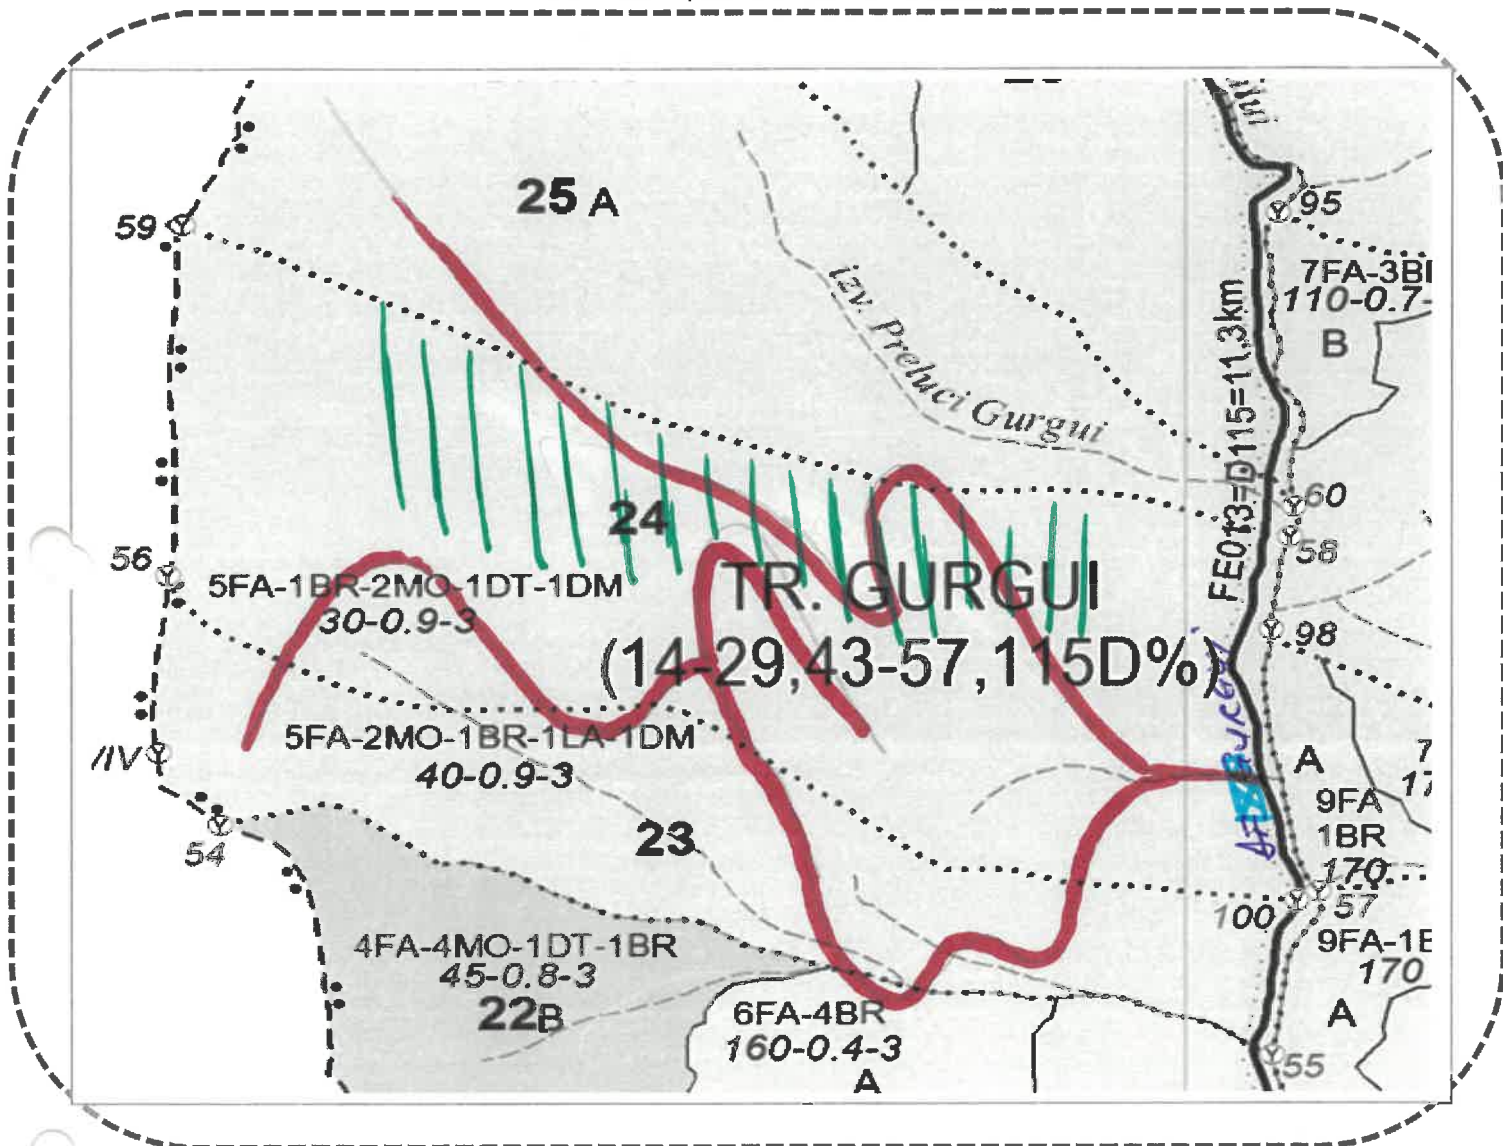

SCHITTA PARCHETULUI

Nr. 882 /SUMAL: 2500155700810

Legendă:

-  -Suprafață parchet,
-  -D.A.F,
-  -Drum tractor,
-  -Platforma primara

Coordonate geografice:

	u.a	Latitudine	Longitudine
Parchet	<u>24</u>	<u>45,282539</u>	<u>24,006751</u>
Platformă	<u>AF GURGUI</u>	<u>45,286086</u>	<u>24,015004</u>

Distanțe: Adunat 50 m

Scos-apropiat 501-1000 m

Transport pe D.A.F. 8 Km

Panta 25 °

- Parchetul se situează/nu se situează in cadrul unei arii protejate NU ESTE CAZUL
- Căile de colectare trec/nu trec prin proprietăți particulare.