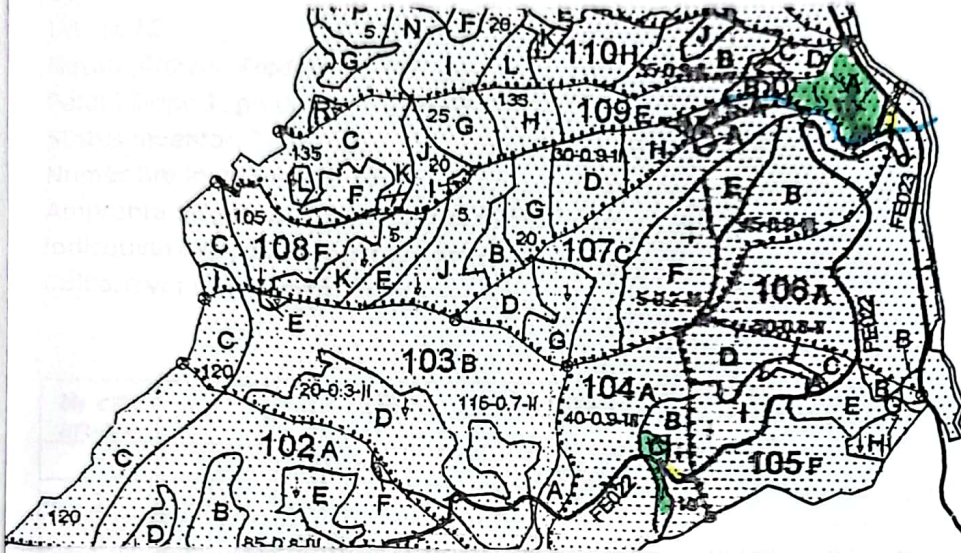

SCHIȚA PARCHETULUI

PARTIDA 14137/2400029703330

Denumire parchet „Admiraleu”

UP J. R. BUDE

u.a. 109A, 104.c.

LEGENDĂ

Limită de parcelă

Limită și indicativ de subparcelă

Bornă parcelară

Drum autoforestier DAF - Admiraleu

Suprafata parchetului

Căi de colectare pt. adunat

Căi de colectare pt. scos-apropiat

Limită de poștă

Platformă primară

Pârâu

Podet din lemn traversare parau

Coordonate GPS parchet:

109A $\left\{ \begin{array}{l} 47,150866^\circ N \\ 25,242628^\circ E \end{array} \right.$

104c $\left\{ \begin{array}{l} 47,141572^\circ N \\ 25,235050^\circ E \end{array} \right.$

Coordonate GPS platforma primara:

104B $\left\{ \begin{array}{l} 47,141729^\circ N \\ 25,235569^\circ E \end{array} \right.$

109A $\left\{ \begin{array}{l} 47,150607^\circ N \\ 25,243468^\circ E \end{array} \right.$