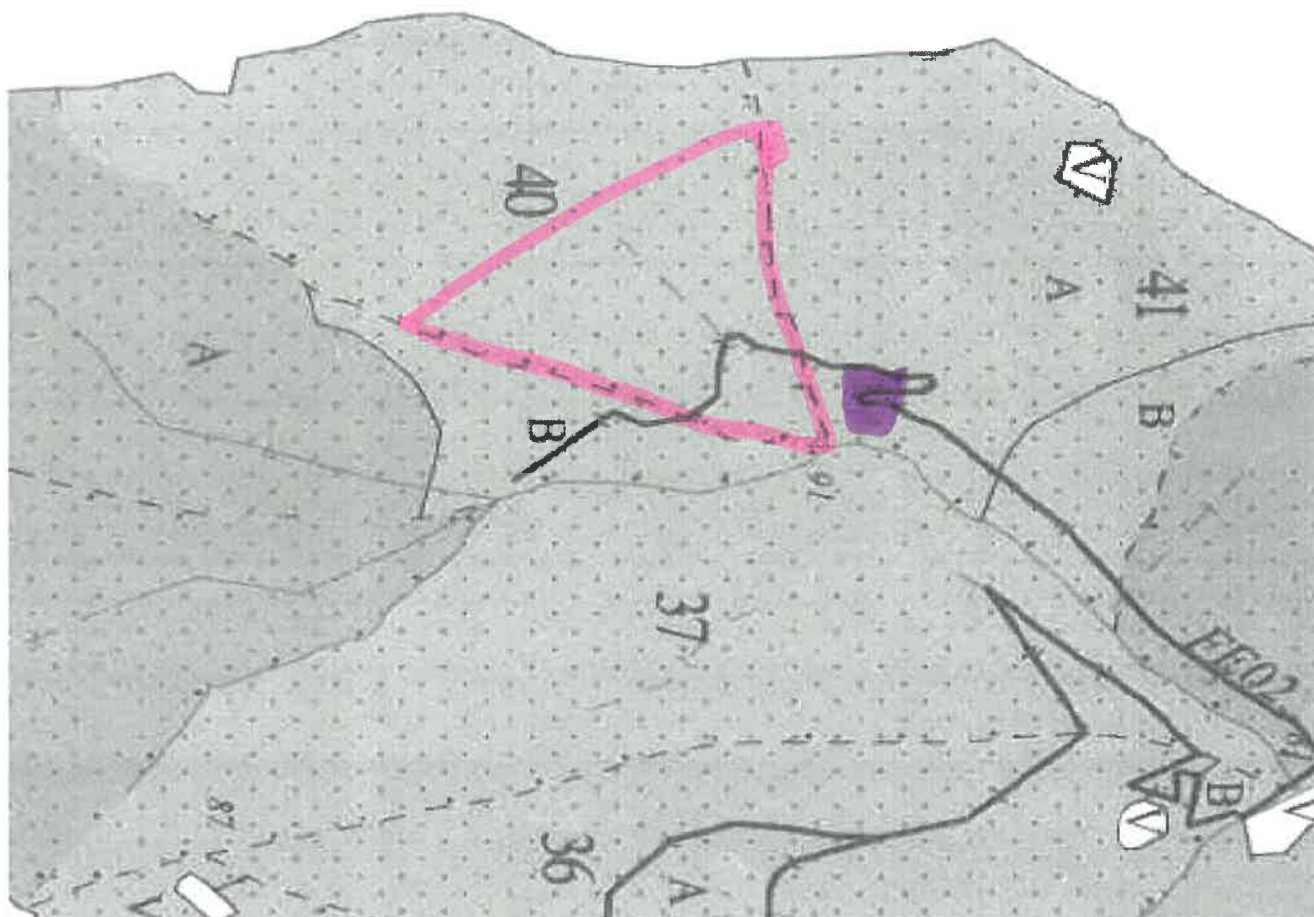

SCHITA PARCHETULUI

Partida nr.	Nr. SUMAL	UP	u.a.	Natura produsului	Coordonate parchet		Coordonate platforma primara	
					LAT	LONG	LAT	LONG
1665	2400137802670	I Botiza	40	Secundare	47.607345	24.116873	47.608784	24.117143

LEGENDA

Suprafata parchetului	
Platforma primara	
Drum de scos-apropiat existent	
Drum de scos apropiat necesar	
Parau	
Caile de colectare trec/nu trec prin proprietati private	X/y
Platforma primara este amplasata in afara fondului forestier national da/nu	X/y