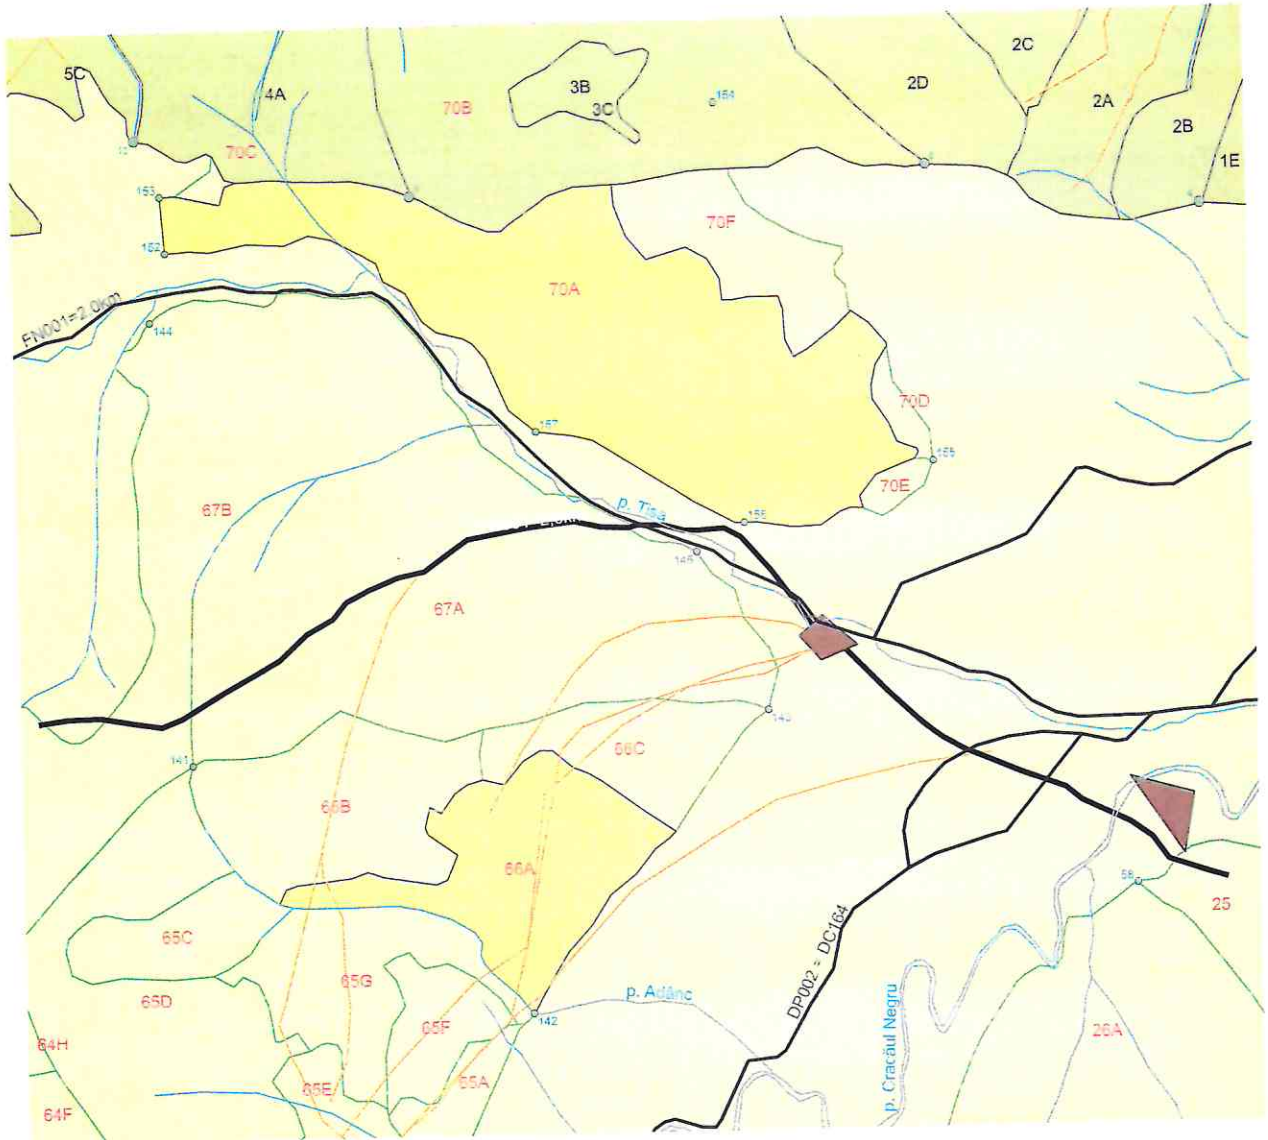

DIRECȚIA SILVICĂ NEAMȚ
 OCOLUL SILVIC VĂRATEC
 SCHIȚA PARCHETULUI ȘI A PLATFORMEI PRIMARE
 UP I Cracaul Negru u.a.66A,70A
 P 971 ACC I Scara 1:7500

0 100 200 m

- drum forestier auto
- BORNE UP I
- Ape UP I
- Platformă
- P971

Coordonate Platforma și coordonate Parchet

Parchet	26.217878,	47.100521
Platformă	26.222309,	47.096143

Delegat marcare,
 ing. Alucăi Ioan

Padurar,
 Ursu Dumitru

ALUCAI I.

URSU D.