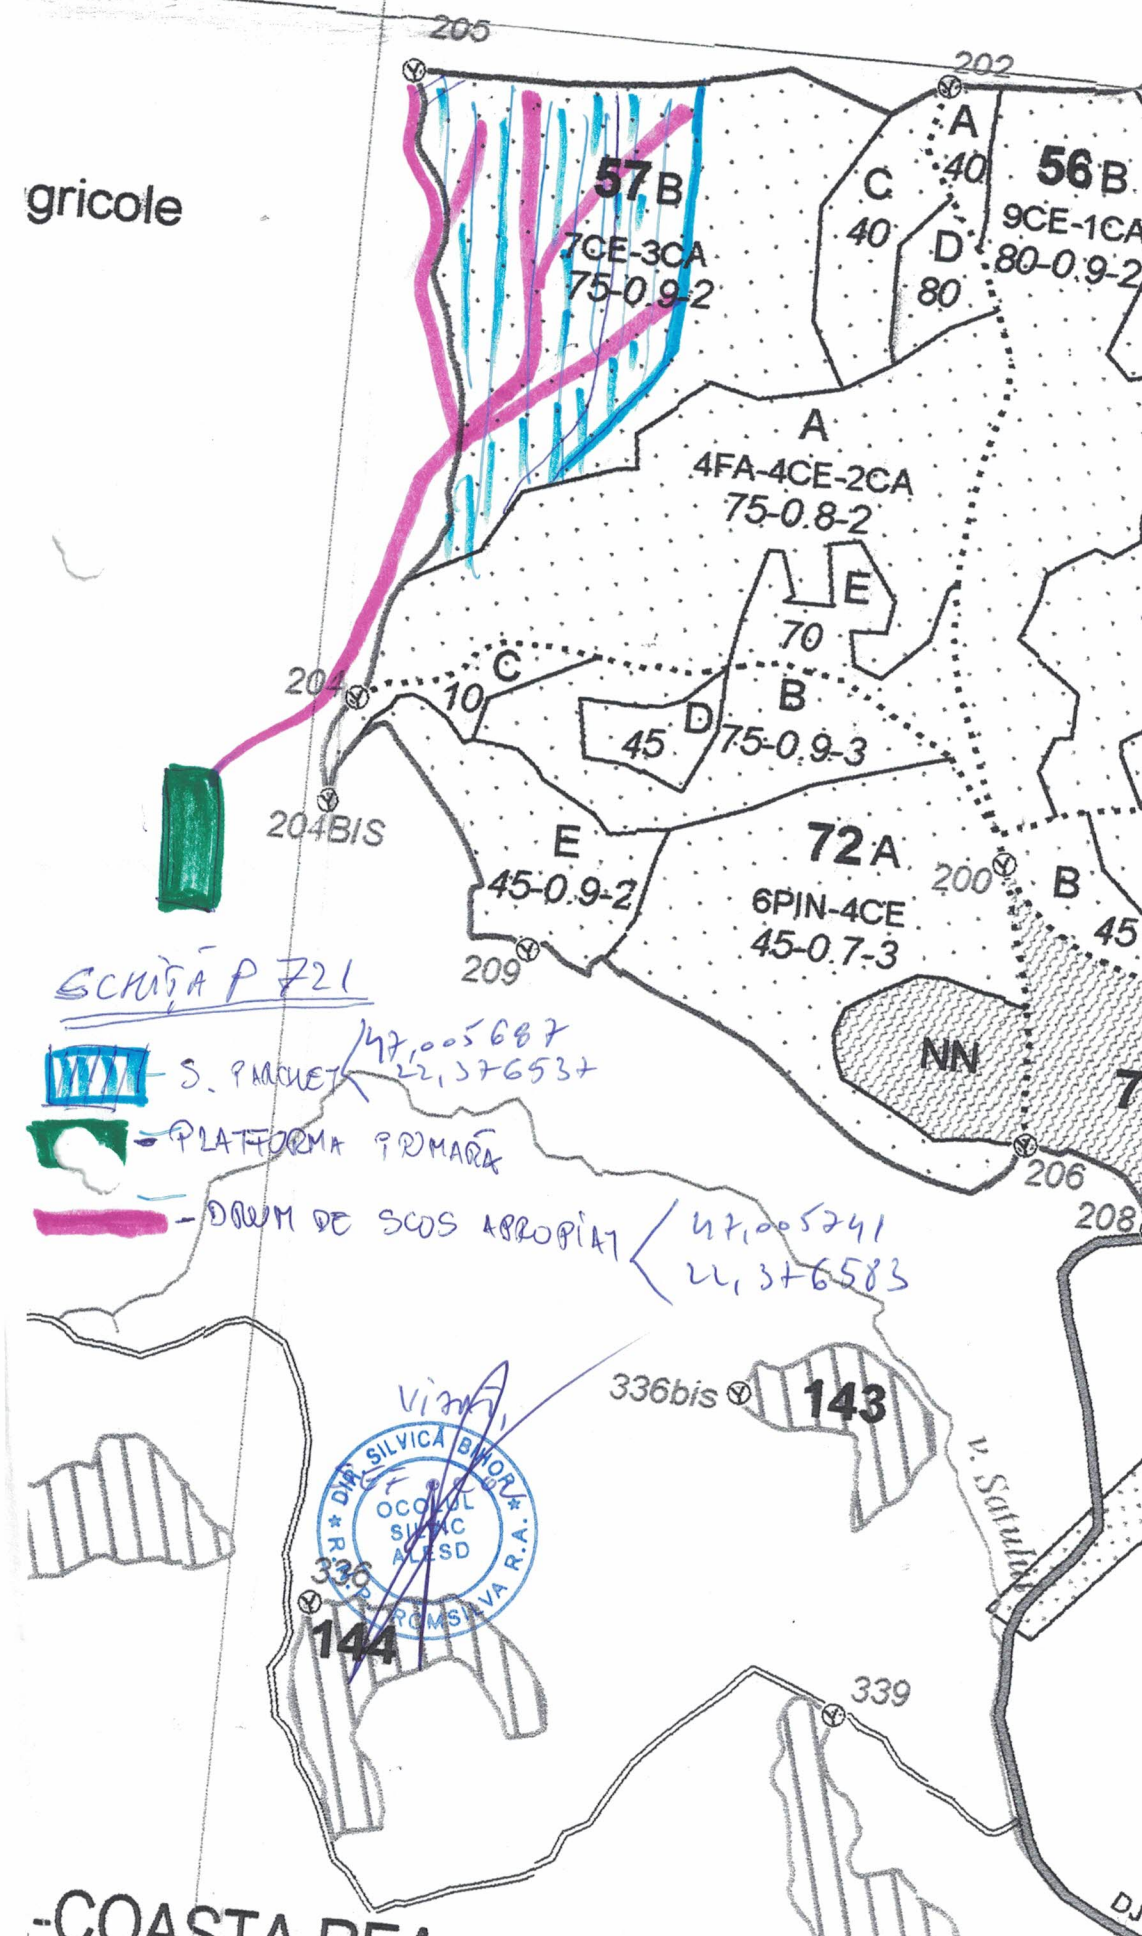

TR. AȘTILEU-CĂLĂȚE
(51-57,60-68,72-74,118)

gricole

SCURTĂ P 721

 - S. PACHET 47,005687
22,376537

 - PLATFORMA PRIMARA

 - DRAJ DE SCOS APROPIAT 47,005741
22,376583

-COASTA REA