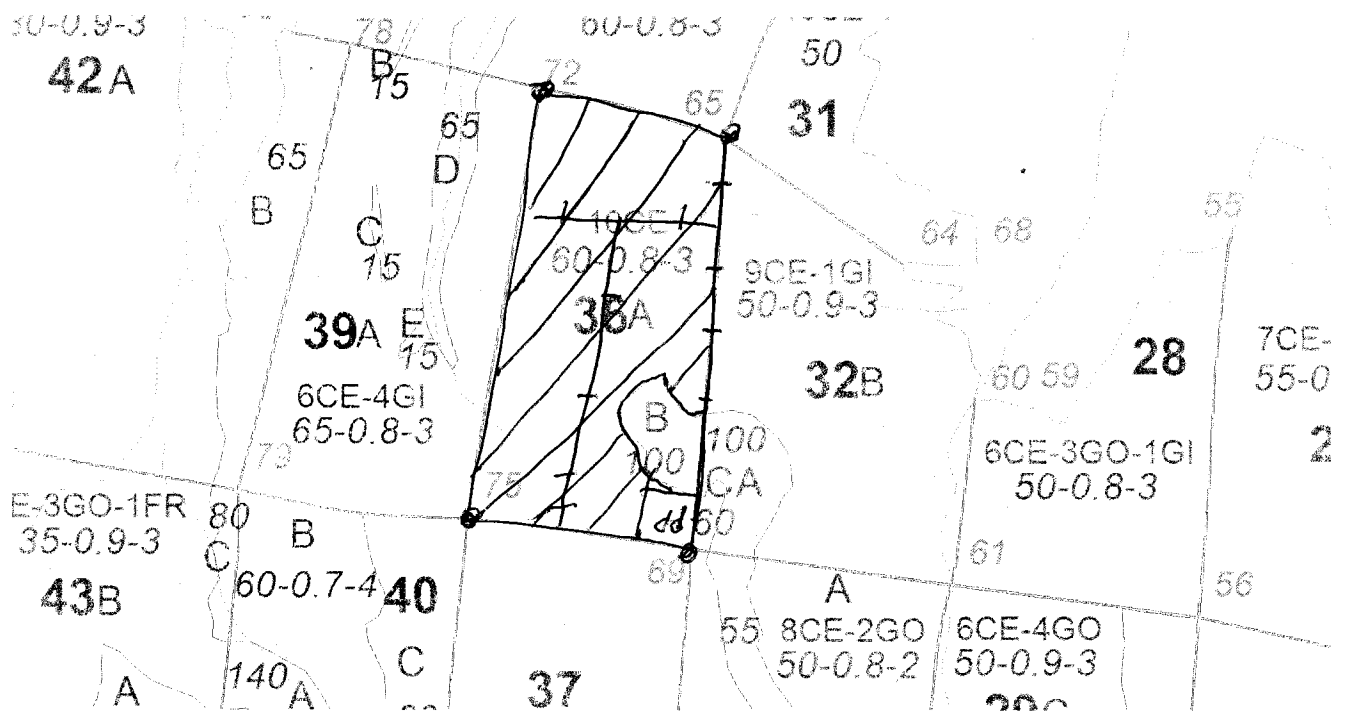

REGIA NAȚIONALĂ A PĂDURILOR – ROMSILVA
DIRECȚIA SILVICĂ MEHEDINȚI
OCOLUL SILVIC STREHAIA

Str. Alexandru Ioan Cuza, nr. 4, Strehaia
 ONRC: J40/450/1991; CUI: 1590120

Coordonatele pentru viitor: telefon / fax: +40 252/370 267

e-mail: osstrehaia@yahoo.ro; web: www.drobeta.rosilva.ro

SCHITA PARCHETULUI 975 / 2 400 188 600 830 Smadovita

U.P.	u.a.	Volum m ³ mc	Feiul taierii/ nat prod	Supraf ha	Accesi b	Coord. Geogr.parchet		Coord. geogr.platformaprimara	
						Lat N	Long E	Lat N	Long E
RAZBOINICU	36 A	340.94	ACC-1	15.5	1001- 1500 m	44.496728	23.198664	44.495301	23.200815

- Tehnologia de exploatare ; - tractoare, taf

- fara drept de servitute.

- Suprafata parchet 
 - Platforma primara 

- limita parcela, - - Drum de pamant pt, tractor 
 - borna silvica 

SEF OCOL SILVIC
 Ing. Predut Marian