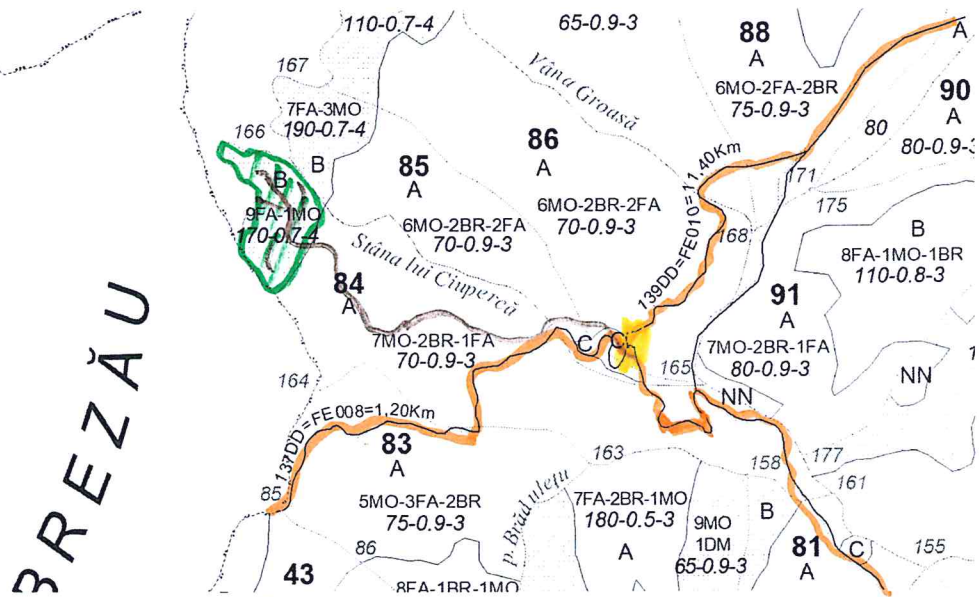

Harta Parchetului Nr. ... 529 Cons. Foru

UP: VII, ua- 84 B

Felul tăierii: Conservare

Distanța medie scos-apropiat: 950 m  
 Semințis: 17 %, Suprafață: 0,86 ha, Înălțime: 0,5-2 m,  
 Compoziție: 10 FA  
 Mod răspandire: păun  
 Coordonate parchet: Lat: 45.616870  
 Long: 26.602866  
 Coordonate platformă: Lat: 45,616870  
 Long: 26,602866

Legendă:

Suprafața parchet   
 Drum scos-apropiat   
 Drum forestier   
 Platformă primară 

Data:

19.06.2024

Întocmit,