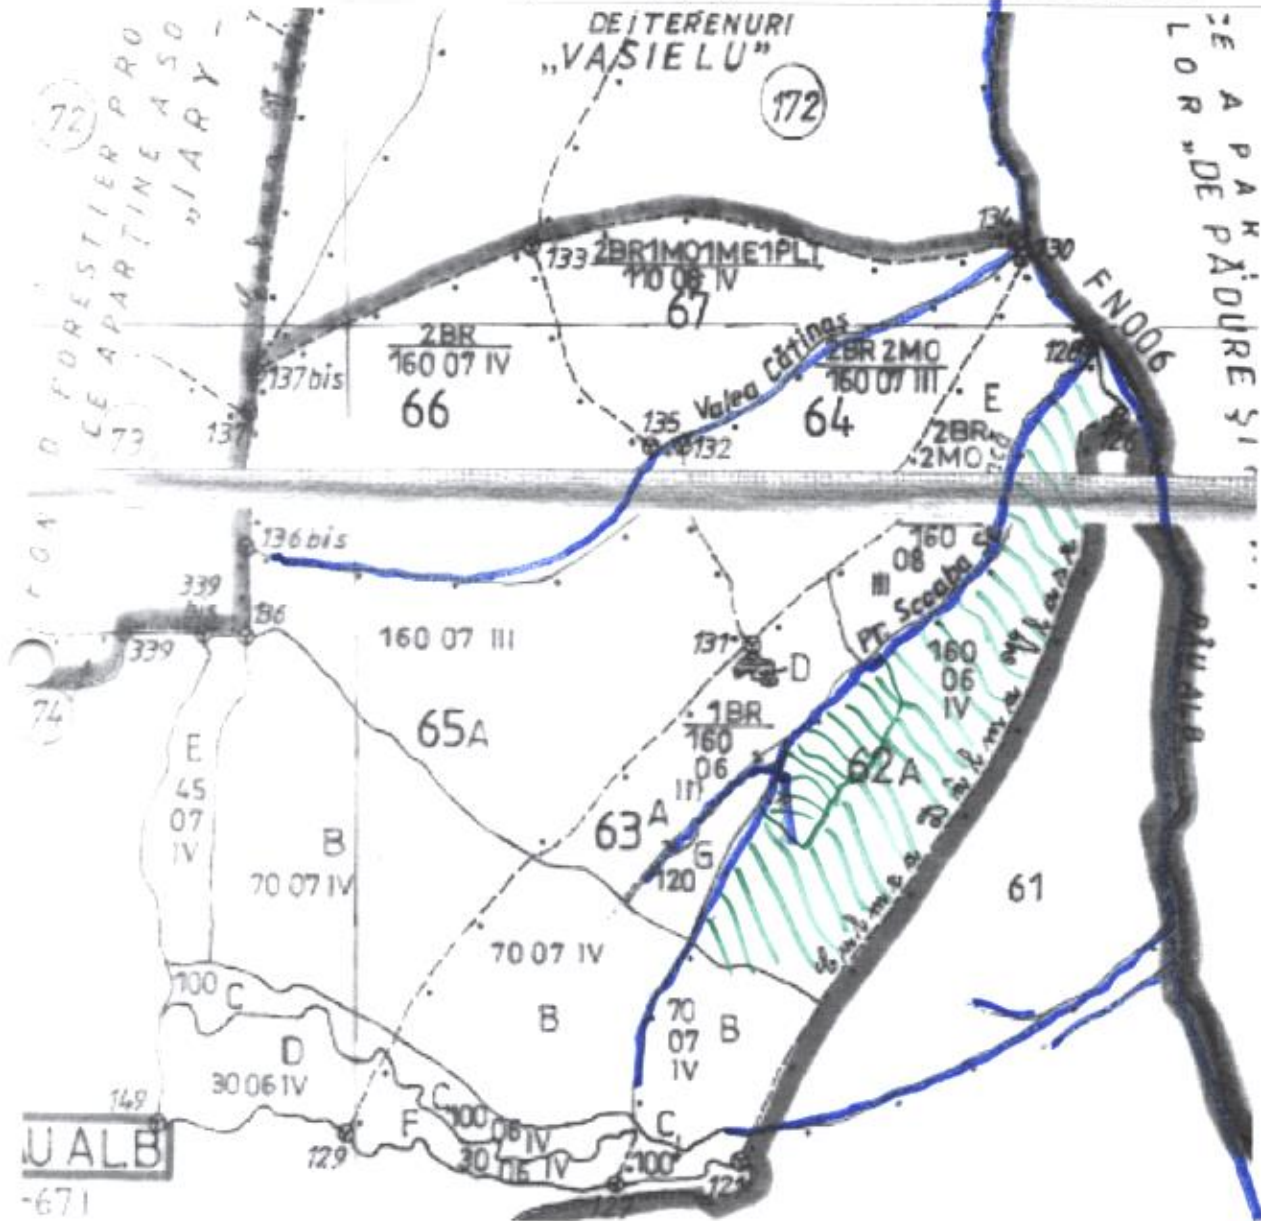

**SCHITA PARCHET**

U.P. VI RAU ALB, u.a. 62A, proprietar COMUNA SALASU DE SUS

Distanța medie de scos-apropiat: > 1500 m

**LEGENDA:**

*Pârchet*  
*Pârâu*

**COORDONATE GEOGRAFICE:**

Partida:

- latitudine: 45.430426 N
- longitudine: 22.980350 E

Rampa primara

- latitudine: 45.456210 N
- longitudine: 22.983742 E

Sef ocol,  
ing. PASCONI NELU COSMIN

Intocmit  
ORZA VICTOR