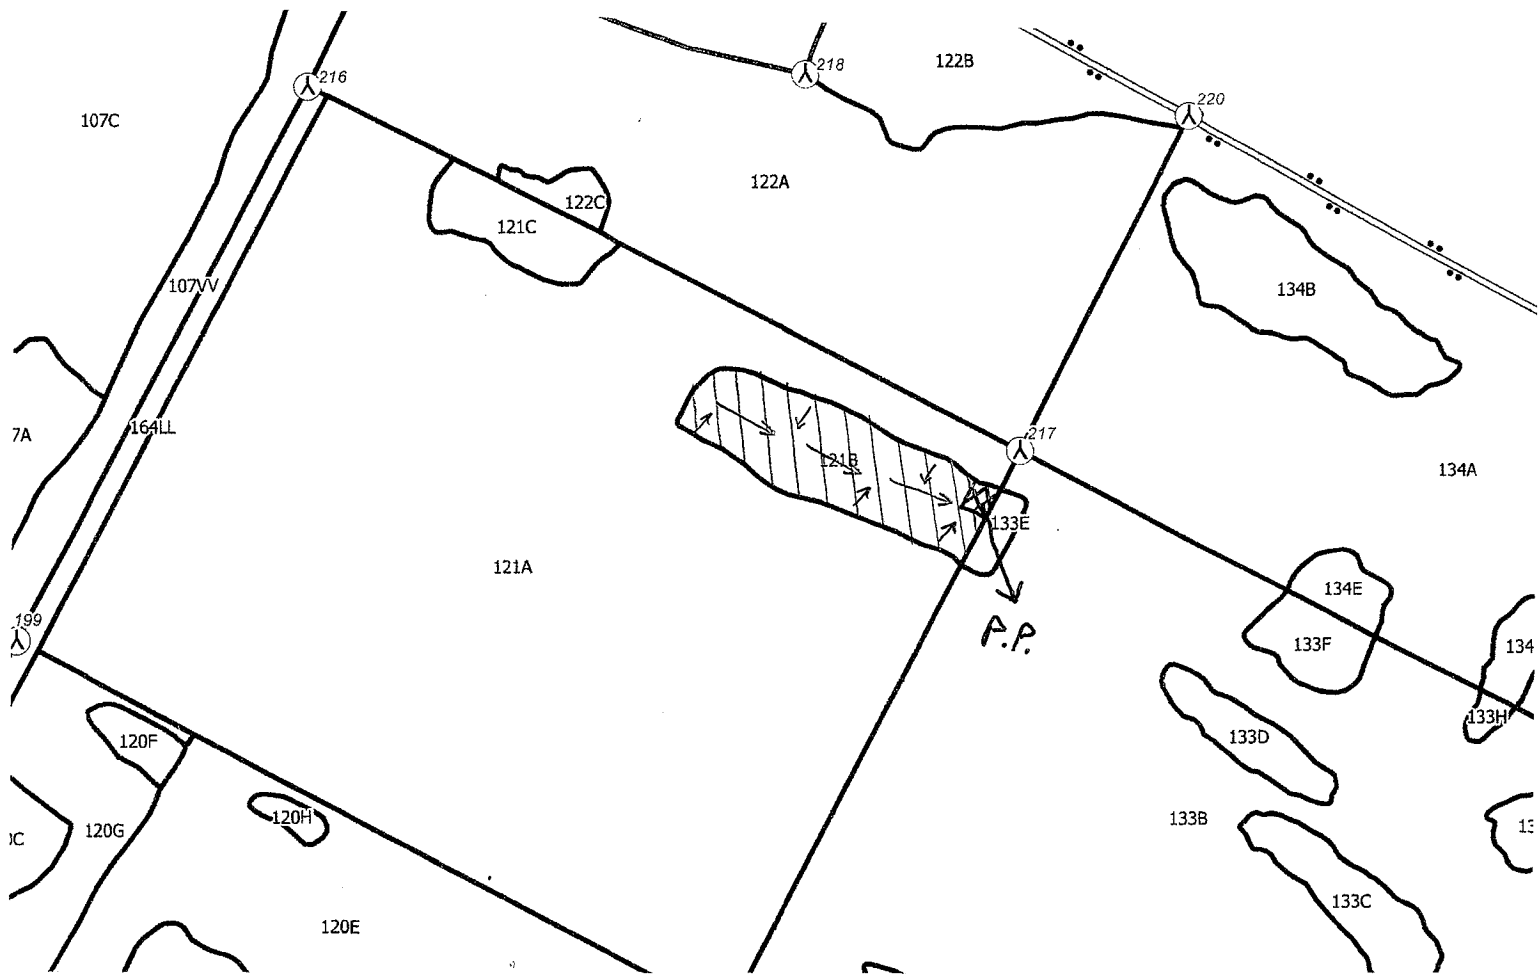

SCHITA PARCHETULUI  
 PARTIDA 26 00187200080

UP	Ua	Volum mc.	Felul taierii / nat.produsului	Suprafata Ha	Accesib.	Coordonate geogr. Parchet		Coordonate geogr. Platforma primara	
						Lat N	Long.E	Lat N	Long.E
II VANJU MARE	121B	89,89	CRÂNG	1,15	1-250m	44,400314	22,901902	44,400141	22,903245

Legenda:

- suprafata partizii : , cai de colectare
  - Limita parchetului
  - alte obs : platforma primara
- UP II VANJU - MARE Ua 121B suprafata 200 mp.

SEF DISTRICT

RESP. FOND FORESTIER